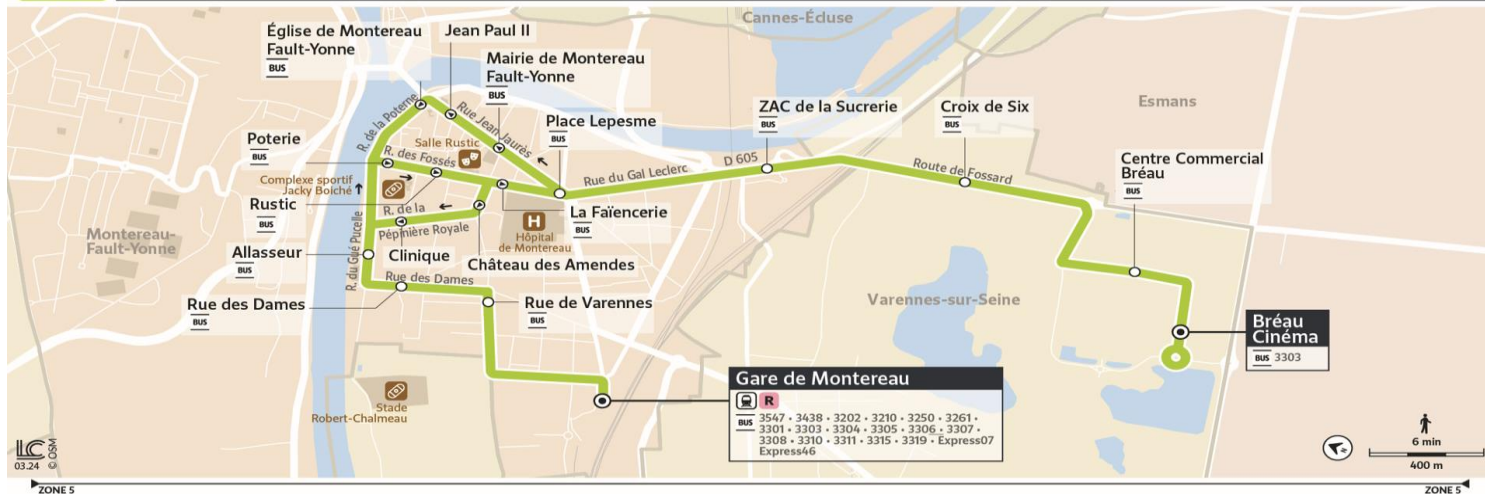

3302

Direction :

Gare de MONTEREAU-FAULT-YONNE

Horaires valables du 6 janvier 2025 au 31 août 2025

3302 Montereau-Fault-Yonne Gare ↔ Varennes-sur-Seine Bréau Cinéma

Samedi

VARENNES-SUR-SEINE	Bréau - Cinéma	14:55	15:20	15:42	16:04	16:37	16:58	17:18	17:44	18:04	18:28	18:53	19:16	19:34	19:58	20:17	20:39	21:10	21:43	22:24
	Centre Commercial Bréau	14:58	15:23	15:45	16:07	16:40	17:01	17:20	17:46	18:06	18:30	18:55	19:18	19:36	20:00	20:19	20:41	21:11	21:44	22:25
	Croix de Six	15:00	15:26	15:49	16:11	16:44	17:05	17:24	17:50	18:10	18:34	18:58	19:21	19:39	20:02	20:21	20:43	21:13	21:46	22:27
MONTEREAU-FAULT-YONNE	ZAC de la Sucrerie	15:02	15:28	15:51	16:13	16:46	17:07	17:26	17:52	18:12	18:36	19:00	19:23	19:41	20:03	20:22	20:44	21:14	21:47	22:28
	Place Lepesme	15:04	15:30	15:53	16:15	16:48	17:09	17:28	17:54	18:14	18:38	19:02	19:25	19:43	20:05	20:24	20:46	21:16	21:49	22:30
Correspondance avec la ligne 3301 à destination de Pajol		15:13	15:44	15:59	16:30	16:45	17:15	17:30	18:00	18:30	18:45	19:19	19:39	19:59	20:24	20:59	21:24	21:59		
	Mairie de Montereau-Fault-Yonne	15:05	15:31	15:54	16:16	16:49	17:10	17:29	17:55	18:15	18:39	19:03	19:26	19:44	20:06	20:25	20:47	21:17	21:50	22:31
	Jean-Paul II	15:06	15:32	15:55	16:17	16:50	17:11	17:30	17:56	18:16	18:40	19:04	19:27	19:45	20:07	20:26	20:48	21:18	21:51	22:32
	Eglise de Montereau-Fault-Yonne	15:07	15:33	15:56	16:18	16:51	17:12	17:31	17:57	18:17	18:41	19:05	19:28	19:46	20:08	20:27	20:49	21:19	21:52	22:33
	Poterie	15:08	15:34	15:57	16:19	16:52	17:13	17:32	17:58	18:18	18:42	19:06	19:29	19:47	20:09	20:28	20:50	21:20	21:53	22:34
	Rustic	15:09	15:35	15:58	16:20	16:53	17:14	17:33	17:59	18:19	18:43	19:07	19:30	19:48	20:10	20:29	20:51	21:21	21:54	22:35
	Château des Amendes	15:10	15:36	15:59	16:21	16:54	17:15	17:34	18:00	18:20	18:44	19:08	19:31	19:49	20:11	20:30	20:52	21:22	21:55	22:36
	Collège Pierre	15:11	15:37	16:00	16:22	16:55	17:16	17:35	18:01	18:21	18:45	19:09	19:32	19:50	20:12	20:31	20:53	21:23	21:56	22:37
	Allasseur	15:12	15:38	16:01	16:23	16:56	17:17	17:36	18:02	18:22	18:46	19:10	19:33	19:51	20:13	20:32	20:54	21:24	21:57	22:38
	Rue des Dames	15:13	15:39	16:02	16:24	16:57	17:18	17:37	18:03	18:23	18:47	19:11	19:34	19:52	20:14	20:33	20:55	21:25	21:58	22:39
	Rue de Varennes	15:14	15:40	16:03	16:25	16:58	17:19	17:38	18:04	18:24	18:48	19:12	19:35	19:53	20:15	20:34	20:56	21:26	21:59	22:40
	Châtelet	15:15	15:41	16:04	16:26	16:59	17:20	17:39	18:05	18:25	18:49	19:13	19:36	19:54	20:16	20:35	20:57	21:27	22:00	22:41
	Gare de Montereau	15:17	15:43	16:06	16:28	17:01	17:22	17:41	18:07	18:27	18:51	19:15	19:38	19:56	20:18	20:37	20:59	21:29	22:02	22:43

Dimanche et jours fériés