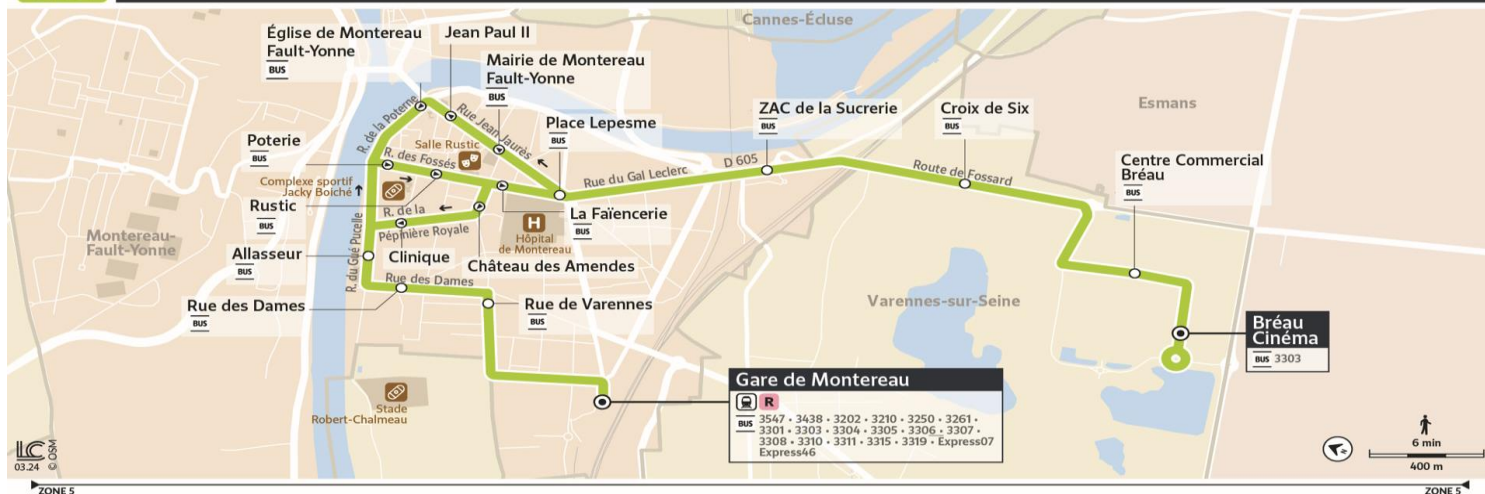

3302

Direction :

Gare de MONTEREAU-FAULT-YONNE

Horaires valables du 6 janvier 2025 au 31 août 2025

3302 Montereau-Fault-Yonne Gare ↔ Varennes-sur-Seine Bréau Cinéma

Lundi au vendredi

Période de fonctionnement	A	A	A	A	A	A	A	A	A	A	A	A	A	A	A	A	A	A	A	
Jour de fonctionnement	LaV	LaV	LaV	LaV	LaV	LaV	LaV	LaV	LaV	LaV	LaV	LaV	LaV	LaV	LaV	LaV	LaV	LaV	LaV	
VARENNES-SUR-SEINE																				
Bréau - Cinéma	07:32	08:15	08:59	09:44	10:27	11:14	11:55	12:43	13:32	14:10	14:55	15:35	16:21	17:02	17:44	18:32	19:20	19:59	20:43	21:25
Centre Commercial Bréau	07:34	08:17	09:01	09:46	10:29	11:16	11:57	12:45	13:34	14:12	14:57	15:37	16:23	17:04	17:46	18:34	19:21	20:00	20:44	21:26
Croix de Six	07:36	08:19	09:03	09:48	10:31	11:18	11:59	12:47	13:36	14:14	14:59	15:39	16:26	17:07	17:49	18:37	19:23	20:02	20:46	21:28
MONTEREAU-FAULT-YONNE																				
ZAC de la Sucrerie	07:38	08:21	09:04	09:49	10:33	11:20	12:01	12:49	13:38	14:16	15:01	15:41	16:28	17:09	17:52	18:39	19:24	20:03	20:47	21:29
Place Lepesme	07:40	08:23	09:06	09:51	10:35	11:22	12:03	12:51	13:40	14:18	15:03	15:43	16:30	17:11	17:54	18:41	19:26	20:05	20:49	21:31
Correspondance avec la ligne 3301 à destination de Pajol	07:44	08:45	09:15	10:10	10:50	11:29	12:09		13:55	14:34	15:15	15:54	16:30	17:35	18:00	18:45	19:33	20:19	20:59	21:59
Mairie de Montereau-Fault-Yonne	07:41	08:24	09:08	09:53	10:37	11:24	12:05	12:53	13:41	14:19	15:05	15:45	16:32	17:13	17:56	18:42	19:27	20:06	20:50	21:32
Jean-Paul II	07:42	08:25	09:09	09:54	10:38	11:25	12:06	12:54	13:42	14:20	15:06	15:46	16:33	17:14	17:57	18:43	19:28	20:07	20:51	21:33
Eglise de Montereau-Fault-Yonne	07:43	08:26	09:10	09:55	10:39	11:26	12:07	12:55	13:43	14:21	15:07	15:47	16:34	17:15	17:58	18:44	19:29	20:08	20:52	21:34
Poterie	07:44	08:27	09:11	09:56	10:40	11:27	12:08	12:56	13:44	14:22	15:08	15:48	16:35	17:16	17:59	18:45	19:30	20:09	20:53	21:35
Rustic	07:45	08:28	09:12	09:57	10:41	11:28	12:09	12:57	13:45	14:23	15:09	15:49	16:36	17:17	18:00	18:46	19:31	20:10	20:54	21:36
Château des Amendes	07:46	08:29	09:13	09:58	10:42	11:29	12:10	12:58	13:46	14:24	15:10	15:50	16:37	17:18	18:01	18:47	19:32	20:11	20:55	21:37
Collège Pierre	07:47	08:30	09:14	09:59	10:43	11:30	12:11	12:59	13:47	14:25	15:11	15:51	16:38	17:19	18:02	18:48	19:33	20:12	20:56	21:38
Allasseur	07:48	08:31	09:15	10:00	10:44	11:31	12:12	13:00	13:48	14:26	15:12	15:52	16:39	17:20	18:03	18:49	19:34	20:13	20:57	21:39
Rue des Dames	07:49	08:32	09:16	10:01	10:45	11:32	12:13	13:01	13:49	14:27	15:13	15:53	16:40	17:21	18:04	18:50	19:35	20:14	20:58	21:40
Rue de Varennes	07:50	08:33	09:17	10:02	10:46	11:33	12:14	13:02	13:50	14:28	15:14	15:54	16:41	17:22	18:05	18:51	19:36	20:15	20:59	21:41
Châtelet	07:51	08:34	09:18	10:03	10:47	11:34	12:15	13:03	13:51	14:29	15:15	15:55	16:42	17:23	18:06	18:52	19:37	20:16	21:00	21:42
Gare de Montereau	07:52	08:35	09:19	10:04	10:49	11:36	12:17	13:05	13:53	14:31	15:17	15:57	16:44	17:26	18:08	18:54	19:39	20:18	21:02	21:44

Samedi