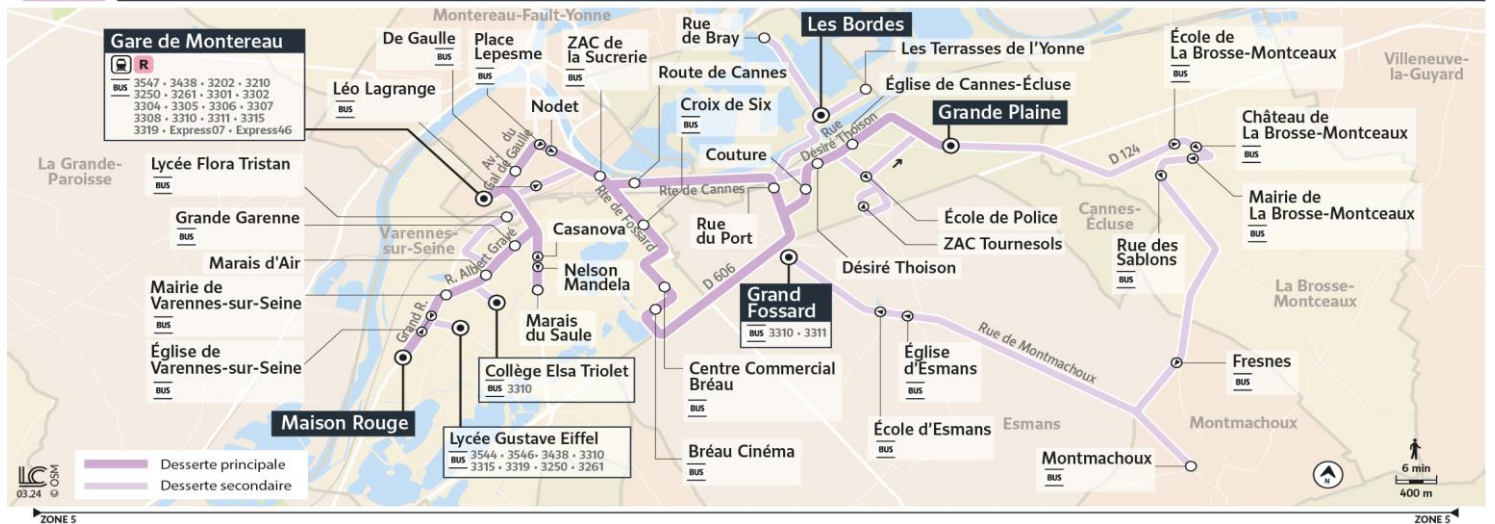

3303

Direction :

VARENNES-SUR-SEINE Maison Rouge

Horaires valables du 6 janvier 2025 au 31 août 2025

3303 Varennes-sur-Seine Maison Rouge ↔ Cannes-Écluse Grande Plaine

Samedi

	Période de fonctionnement	A										
		A	A	A	A	A	A	A	A	A	A	A
	Jour de fonctionnement	S										
CANNES-ECLUSE	La Grande Plaine	08:38	09:58	10:42	11:40	12:50	13:39	14:30	15:33	16:20	17:21	18:30
	Eglise de Cannes-Ecluse	08:40	10:00	10:44	11:42	12:52	13:41	14:32	15:35	16:22	17:23	18:32
	Ecole de Police	08:42	10:02	10:46	|	|	13:43	14:34	|	16:24	17:25	|
	ZAC des Tournesols	08:43	10:03	10:47	|	|	13:44	14:35	|	16:25	17:26	|
	Désiré Thoison	08:48	10:08	10:52	11:44	12:54	13:48	14:40	15:37	16:30	17:30	18:33
	Couture	08:49	10:09	10:53	11:45	12:55	13:49	14:41	15:38	16:31	17:31	18:34
	Rue du Port	08:51	10:11	10:55	11:47	12:57	13:51	|	|	|	|	|
	Les Terrasses de l'Yonne	|	|	|	|	|	13:53	|	|	|	|	|
VARENNES-SUR-SEINE	Bréau - Cinéma	|	|	|	|	|	|	14:46	15:43	16:36	17:36	18:40
	Centre Commercial Bréau	|	|	|	|	|	|	14:49	15:46	16:39	17:39	18:43
	Croix de Six	|	|	|	|	|	|	14:52	15:49	16:42	17:43	18:46
	Route de Cannes	08:53	10:13	10:57	11:49	12:59	14:00	|	|	|	|	|
MONTEREAU-FAULT-YONNE	ZAC de la Sucrerie	08:54	10:14	10:58	11:50	13:00	14:02	14:54	15:52	16:44	17:45	18:49
	Place Lepesme	08:56	10:16	11:00	11:52	13:02	14:04	14:56	15:54	16:46	17:47	18:51
	De Gaulle	08:57	10:17	11:01	11:53	13:03	14:05	14:58	15:55	16:48	17:49	18:52
	Gare de Montereau	08:58	10:18	11:02	11:54	13:04	14:07	15:00	15:56	16:50	17:51	18:53
	Gare de Montereau Quai 3	09:00	10:20	11:04	11:56	13:06	14:09	15:02	15:58	16:52	17:53	18:55
VARENNES-SUR-SEINE	Nelson Mandela	|	|	|	|	|	|	15:06	16:02	16:56	17:57	18:59
	Marais du Saule	|	|	|	|	|	|	15:07	16:03	16:57	17:58	19:00
	Casanova	|	|	|	|	|	|	15:08	16:04	16:58	17:59	19:01
	Grande Garenne	09:04	10:24	11:08	12:00	13:10	14:13	15:09	16:05	16:59	18:00	19:02
	Marais d'Air	09:06	10:26	11:10	12:02	13:12	14:15	15:11	16:07	17:01	18:02	19:04
	Mairie de Varennes-sur-Seine	09:00	10:27	11:11	12:03	13:13	14:16	15:12	16:08	17:02	18:03	19:05
	Eglise de Varennes-sur-Seine	09:08	10:28	11:12	12:04	13:14	14:17	15:13	16:09	17:03	18:04	19:06
	Maison Rouge	09:10	10:30	11:14	12:06	13:16	14:19	15:15	16:11	17:05	18:06	19:08

Notes de renvoi :

S : Circule uniquement le samedi
A : Circule tout l'année

@Montereau_IDFM
5 rue du Pharle
77130 Montereau-Fault-Yonne
01 64 70 41 80

iledefrance-mobilites.fr
Application disponible sur :
Disponible sur Google Play
Disponible sur Apple Store