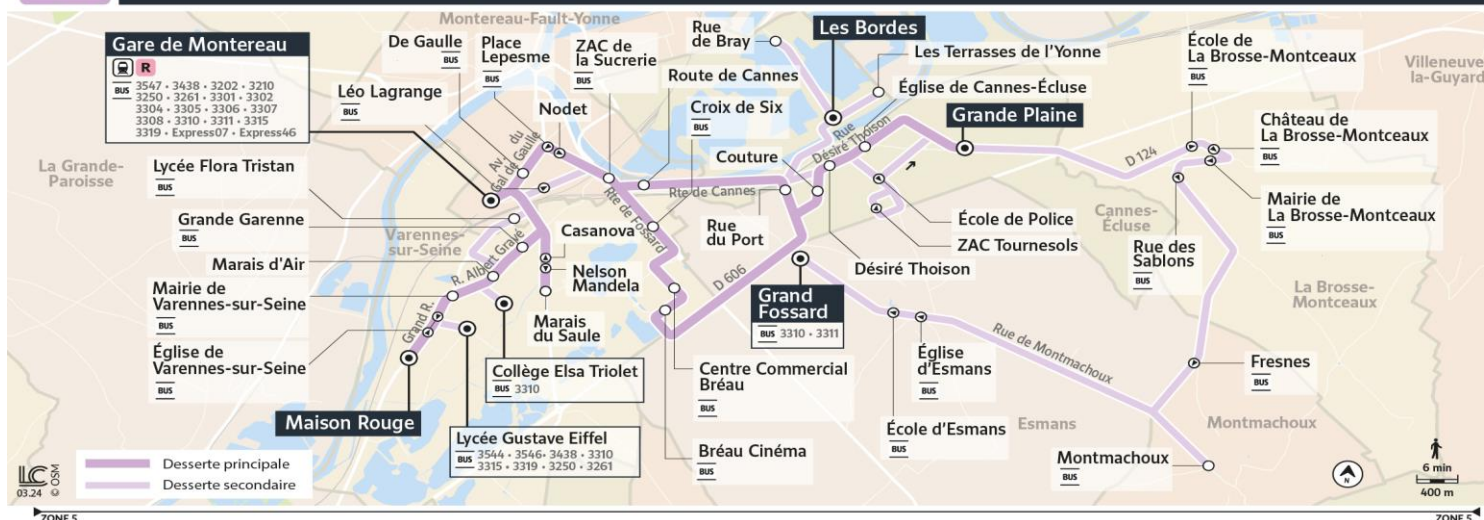

3303

Direction :

CANNES-ECLUSE Grande Plaine

Horaires valables du 6 janvier 2025 au 31 août 2025

3303 Varennes-sur-Seine Maison Rouge ↔ Cannes-Écluse Grande Plaine

Lundi au vendredi

	Période de fonctionnement	Lundi au vendredi																		
		A	A	A	A	A	A	A	A	A	A	PS	PS	PS	A	A	PS	A	PS	
	Jour de fonctionnement	LàV	LàV	LàV	LàV	LàV	LàV	LàV	LàV	LàV	LàV	Me	Me	Me	LàV	LàV	LMJV	LàV	LMJV	
VARENNES-SUR-SEINE	Maison Rouge	05:38	06:25	06:36	07:18	07:38	08:54	09:47	10:55	11:50					12:56	13:55		15:18		
	Eglise de Varennes-sur-Seine	05:40	06:27	06:38	07:19	07:39	08:56	09:48	10:57	11:51					12:58	13:56		15:20		
	Mairie de Varennes-sur-Seine	05:41	06:28	06:39	07:20	07:40	08:57	09:49	10:58	11:52					12:59	13:57		15:21		
	Marais d'Air	05:42	06:29	06:40	07:21	07:41	08:58	09:50	10:59	11:53					13:00	13:58		15:22		
	Grande Garenne	05:44	06:31	06:42	07:23	07:43	09:00	09:52	11:01	11:55					13:02	14:00		15:24		
	Nelson Mandela								09:53		11:56								15:26	
	Marais du Saule	05:45	06:32	06:43	07:25	07:45		09:55		11:58									15:27	
	Casanova								09:56		11:59								15:28	
	Lycée Gustave Eiffel										12:25			12:44						
	Collège Elsa Triolet													12:45	12:47			15:20		16:20
MONTEREAU-FAULT-YONNE	Lycée Flora Tristan										12:31									
	Gare de Montereau	05:49	06:36	06:47	07:28	07:48	09:04	09:58	11:05	12:01	12:33				13:06	14:03	15:25	15:31	16:26	
	Gare de Montereau Quai 4	05:50	06:37	06:48			09:06	10:00	11:07	12:03				12:53	13:08	14:05	15:27	15:32	16:28	
	Léo Lagrange																15:29		16:31	
	De Gaulle	05:52	06:39	06:50			09:09	10:02	11:10	12:05					13:11	14:08		15:34		
	Nodet	05:53	06:40	06:51			09:10	10:04	11:11	12:07					13:12	14:10		15:36		
VARENNES-SUR-SEINE	ZAC de la Sucrerie	05:54	06:41	06:52			09:11	10:05	11:12	12:08			12:52	12:57	13:13	14:11	15:31	15:38	16:33	
	Croix de Six							10:07		12:10								15:40		
	Centre Commercial Bréau							10:10		12:13								15:43		
	Bréau - Cinéma							10:12		12:15								15:45		
CANNES-ECLUSE	Route de Cannes	05:55	06:42	06:53			09:12		11:13				12:53	12:58	13:14	14:12	15:32		16:34	
	Les Bordes													13:02		14:15	15:36		16:38	
	Rue de Bray													13:03		14:16	15:37		16:40	
	Les Terrasses de l'Yonne													13:07		14:17	15:41		16:44	
	Rue du Port	05:58	06:45	06:56			09:14		11:15				12:56	13:10	13:16	14:20	15:44		16:48	
	Couture	06:00	06:47	06:58			09:16	10:17	11:17	12:20			12:58	13:12	13:18	14:22	15:46	15:51	16:50	
	Désiré Thoison	06:01	06:48	06:59			09:17	10:19	11:18	12:22			12:59	13:13	13:19	14:23	15:47	15:52	16:51	
	Eglise de Cannes-Ecluse	06:02	06:49	07:00			09:18	10:20	11:19	12:23			13:00	13:14	13:20	14:24	15:48	15:54	16:52	
LA BROSSE-MONTCEAUX	Grande Plaine	06:04	06:51	07:02			09:20	10:22	11:21	12:25			13:02	13:16	13:22	14:26	15:50	15:56	16:54	
	Ecole de La Brosse-Montceaux																15:54		16:59	
	Château de La Brosse-Montceaux																15:55		17:00	
	Mairie de La Brosse-Montceaux																15:56		17:02	
ESMANS	Rue des Sablons																15:57		17:03	
	Fresnes																16:00		17:06	
MONTMACHOUX	Montmachoux																16:02		17:09	
	Eglise d'Esman																16:06		17:13	
ESMANS	Ecole d'Esman																16:07		17:14	
	Grand Fossard																16:09		17:16	