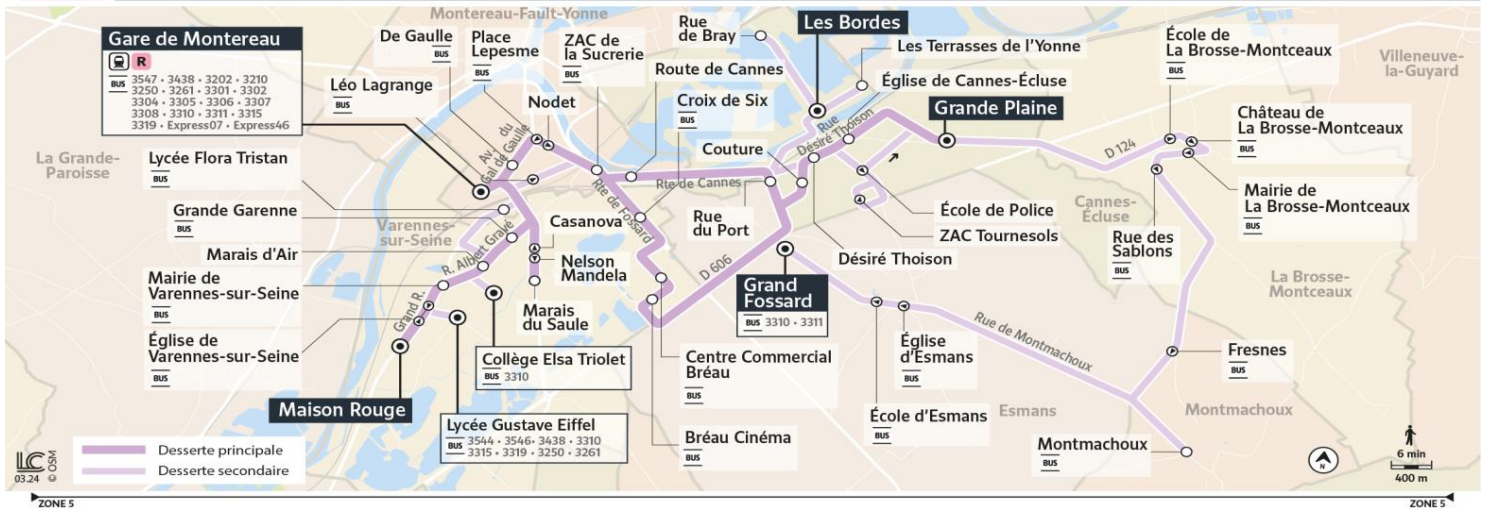

3303

Direction :

CANNES-ECLUSE Grande Plaine

Horaires valables du 6 janvier 2025 au 31 août 2025

3303 Varennes-sur-Seine Maison Rouge ↔ Cannes-Écluse Grande Plaine

Samedi

	Période de fonctionnement	A	A	A	A	A	A	A	A	A	A
	Jour de fonctionnement	S	S	S	S	S	S	S	S	S	S
VARENNES-SUR-SEINE											
Maison Rouge	09:12	10:09	10:55	12:11	12:58	13:48	14:49	16:17	17:38	18:40	
Eglise de Varennes-sur-Seine	09:13	10:10	10:56	12:12	12:59	13:49	14:50	16:18	17:39	18:41	
Mairie de Varennes-sur-Seine	09:15	10:12	10:58	12:14	13:01	13:51	14:52	16:20	17:41	18:43	
Marais d'Air	09:16	10:13	10:59	12:15	13:02	13:52	14:53	16:21	17:42	18:44	
Grande Garenne	09:18	10:15	11:01	12:17	13:04	13:54	14:55	16:23	17:44	18:46	
Nelson Mandela	|	|	|	|	|	13:56	14:57	16:25	17:46	18:47	
Marais du Saule	|	|	|	|	|	13:57	14:59	16:27	17:47	18:48	
Casanova	|	|	|	|	|	13:58	15:00	16:28	17:48	18:49	
MONTEREAU-FAULT-YONNE											
Gare de Montereau	09:21	10:18	11:04	12:20	13:07	14:01	15:03	16:31	17:51	18:52	
Gare de Montereau Quai 4	09:23	10:20	11:06	12:22	13:09	14:03	15:05	16:33	17:53	18:54	
De Gaulle	09:26	10:23	11:09	12:25	13:12	14:06	15:08	16:36	17:56	18:57	
Nodet	09:27	10:24	11:10	12:26	13:13	14:07	15:09	16:37	17:57	18:58	
ZAC de la Sucrerie	09:29	10:26	11:12	12:28	13:15	14:09	15:11	16:39	17:59	19:00	
VARENNES-SUR-SEINE											
Croix de Six	|	|	|	|	|	14:11	15:14	16:43	18:02	19:01	
Centre Commercial Bréau	|	|	|	|	|	14:14	15:18	16:47	18:06	19:06	
Bréau - Cinéma	|	|	|	|	|	14:15	15:19	16:48	18:07	19:08	
CANNES-ECLUSE											
Route de Cannes	09:30	10:27	11:14	12:30	13:16	|	|	|	|	|	
Les Bordes	|	|	|	|	13:19	|	|	|	|	|	
Les Terrasses de l'Yonne	|	|	|	|	13:22	|	|	|	|	|	
Rue du Port	09:32	10:29	11:16	12:32	13:26	|	|	|	|	|	
Couture	09:33	10:30	11:17	12:33	13:27	14:21	15:25	16:54	18:13	19:14	
Désiré Thoison	09:34	10:31	11:18	12:34	13:28	14:22	15:26	16:55	18:14	19:15	
Eglise de Cannes-Ecluse	09:36	10:33	11:20	12:36	13:30	14:24	15:28	16:57	18:16	19:17	
Grande Plaine	09:38	10:35	11:22	12:38	13:32	14:26	15:30	16:59	18:18	19:19	

Notes de renvoi :

S : Circule uniquement le samedi

A : Circule tout l'année

@Montereau_IDFM

5 rue du Pharle
77130 Montereau-Fault-Yonne
01 64 70 41 80

iledefrance-mobilites.fr
Application disponible sur :