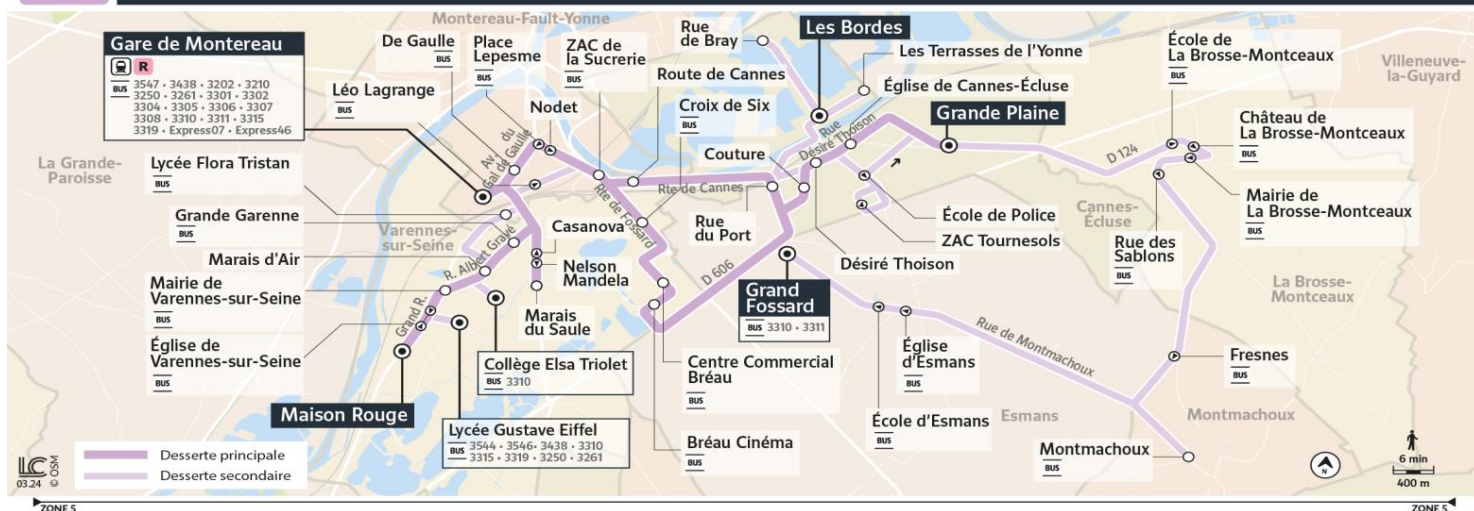

3303

Direction :

VARENNES-SUR-SEINE Maison Rouge

Horaires valables du 6 janvier 2025 au 31 août 2025

3303 Varennes-sur-Seine Maison Rouge ↔ Cannes-Écluse Grande Plaine

Lundi au vendredi

	Période de fonctionnement																	
	A	A	A	PS	PS	PS	A	A	A	A	A	A	A	A	A	A		
	Jour de fonctionnement																	
	LaV	LaV	LaV	LaV	LaV	LaV	LaV	LaV	LaV	LaV	LaV	LaV	LaV	LaV	LaV	LaV		
CANNES-ECLUSE																		
Les Bordes				7:30						08:36								
Rue de Bray				7:31						|								
Les Terrasses de l'Yonne				7:36						08:38								
La Grande Plaine	06:20	06:33	07:30	7:43						08:44	09:50	10:42	11:58	12:36	13:28	14:30	15:33	16:45
Eglise de Cannes-Ecluse	06:22	06:35	07:32	7:46						08:49	09:52	10:44	11:59	12:37	13:30	14:32	15:35	16:47
Ecole de Police	|	|	|	|						|	09:54	10:47	|	|	|	14:34	15:38	|
ZAC des Tournesols	|	|	|	|						|	09:55	10:48	|	|	|	14:35	15:39	|
Désiré Thoison	06:24	06:37	07:34	07:48						08:51	10:00	10:54	12:01	12:39	13:32	14:40	15:45	16:49
Couture	06:25	06:38	07:35	07:50						08:52	10:01	10:55	12:02	12:40	13:33	14:41	15:46	16:50
Rue du Port	06:26	06:39	07:37	07:52						08:53	|	10:56	|	12:42	13:34	|	15:47	16:51
Les Bordes	|	|	|	|						|	|	|	|	12:44	|	|	|	|
Les Terrasses de l'Yonne	|	|	|	|						|	|	|	|	12:46	|	|	|	|
VARENNES-SUR-SEINE																		
Bréau - Cinéma	|	|	|	|						|	10:07	|	12:07	|	|	14:47	|	|
Centre Commercial Bréau	|	|	|	|						|	10:09	|	12:09	|	|	14:49	|	|
Croix de Six	|	|	|	|						|	10:12	|	12:11	|	|	14:52	|	|
Route de Cannes	06:28	06:41	07:39	07:55						08:55	|	10:58	|	12:51	13:36	|	15:49	16:53
MONTEREAU-FAULT-YONNE																		
ZAC de la Sucrerie	06:29	06:42	07:40	|						08:57	10:14	11:00	12:12	12:52	13:38	14:54	15:51	16:55
Place Lepesme	06:31	06:44	07:42	|						08:59	10:16	11:02	12:14	12:54	13:40	14:56	15:53	16:57
De Gaulle	06:32	06:45	07:43	|						09:00	10:17	11:03	12:15	12:55	13:41	14:57	15:54	16:58
Gare de Montereau Quai 3	06:34	06:47	07:45	08:00						09:02	10:19	11:05	12:17	12:57	13:43	14:59	15:56	17:00
Lycée Flora Tristan				08:01	08:07	08:15	08:40	09:03	10:20	11:06	12:18	12:58	13:44	15:00	15:57	17:01	17:29	
VARENNES-SUR-SEINE																		
Collège Elsa Triolet				08:09	08:13	|	|	|	|	|	|	|	|	|	|	|	|	|
Lycée Gustave Eiffel				08:17	08:23	|	|	|	|	|	|	|	|	|	|	|	|	|
Nelson Mandela				|	|	10:24	|	12:22	|	|	15:04	|	|	|	|	|	|	|
Marais du Saule				|	|	10:25	|	12:23	|	|	15:05	|	|	|	|	|	|	|
Casanova				|	|	10:26	|	12:24	|	|	15:06	|	|	|	|	|	|	|
Grande Garenne						08:43	09:07	10:27	11:09	12:25	13:02	13:47	15:07	16:00	17:04	17:33		
Marais d'Air						08:45	09:09	10:29	11:11	12:27	13:04	13:49	15:09	16:02	17:06	17:35		
Mairie de Varennes-sur-Seine						08:46	09:11	10:31	11:13	12:28	13:05	13:51	15:11	16:04	17:08	17:36		
Eglise de Varennes-sur-Seine						08:47	09:12	10:32	11:14	12:29	13:06	13:52	15:12	16:05	17:09	17:37		
Maison Rouge						08:49	09:14	10:33	11:16	12:31	13:08	13:54	15:13	16:07	17:11	17:39		

Notes de renvoi :

LaV : Circule du lundi au vendredi

LMJV : Circule lundi, mardi, jeudi et vendredi

Me : Circule uniquement le mercredi

A : Circule tout l'année

PS : Circule uniquement en période scolaire

@Montereau_JDFM

5 rue du Pharle
77130 Montereau-Fault-Yonne
01 64 70 41 80

iledefrance-mobilites.fr
Application disponible sur :