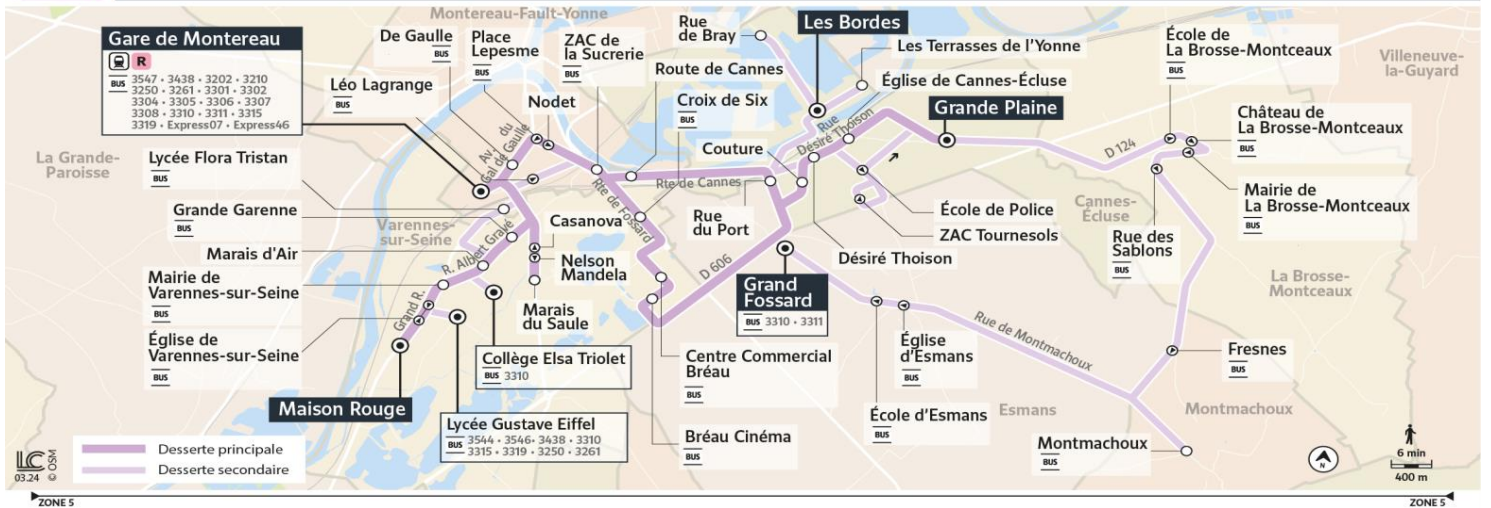

Notes de renvoi :

LaV : Circule du lundi au vendredi

LMJV : Circule lundi, mardi, jeudi et vendredi

Me : Circule uniquement le mercredi

A : Circule tout l'année

PS : Circule uniquement en période scolaire

@Montereau_JDFM

5 rue du Pharle
77130 Montereau-Fault-Yonne
01 64 70 41 80

iledefrance-mobilites.fr
Application disponible sur :

3303

Direction :

VARENNES-SUR-SEINE Maison Rouge

Horaires valables du 6 janvier 2025 au 31 août 2025

3303 Varennes-sur-Seine Maison Rouge ↔ Cannes-Écluse Grande Plaine

Lundi au vendredi

	Période de fonctionnement	A	A	A	A	A
	Jour de fonctionnement	LàV	LàV	LàV	LàV	LàV
CANNES-ECLUSE	La Grande Plaine	17:52		18:58		
	Eglise de Cannes-Ecluse	17:53		18:59		
	Ecole de Police					
	ZAC des Tournesols					
	Désiré Thoison	17:55		19:01		
	Couture	17:56		19:02		
	Rue du Port			19:04		
	Les Bordes					
VARENNES-SUR-SEINE	Les Terrasses de l'Yonne					
	Bréau - Cinéma	18:02				
MONTEREAU-FAULT-YONNE	Centre Commercial Bréau	18:04				
	Croix de Six	18:07				
	Route de Cannes			19:06		
	ZAC de la Sucrierie	18:09		19:07		
	Place Lepesme	18:11		19:09		
VARENNES-SUR-SEINE	De Gaulle	18:12		19:10		
	Gare de Montereau	18:14		19:12		
	Gare de Montereau Quai 3	18:15	18:30	19:13	19:32	20:15
	Lycée Flora Tristan					
	Collège Elsa Triolet					
	Lycée Gustave Eiffel					
	Nelson Mandela	18:19				
	Marais du Saule	18:20		19:18	19:35	20:18
	Casanova	18:21				
	Grande Garenne	18:23	18:34	19:19	19:37	20:20
Marais d'Air	18:25	18:36	19:21	19:39	20:22	
Mairie de Varennes-sur-Seine	18:26	18:37	19:22	19:40	20:23	
Eglise de Varennes-sur-Seine	18:27	18:38	19:23	19:41	20:24	
Maison Rouge	18:29	18:40	19:25	19:43	20:26	

Notes de renvoi :

LàV : Circule du lundi au vendredi

LMJV : Circule lundi, mardi, jeudi et vendredi

Me : Circule uniquement le mercredi

A : Circule tout l'année

PS : Circule uniquement en période scolaire

@Montereau_IDFM