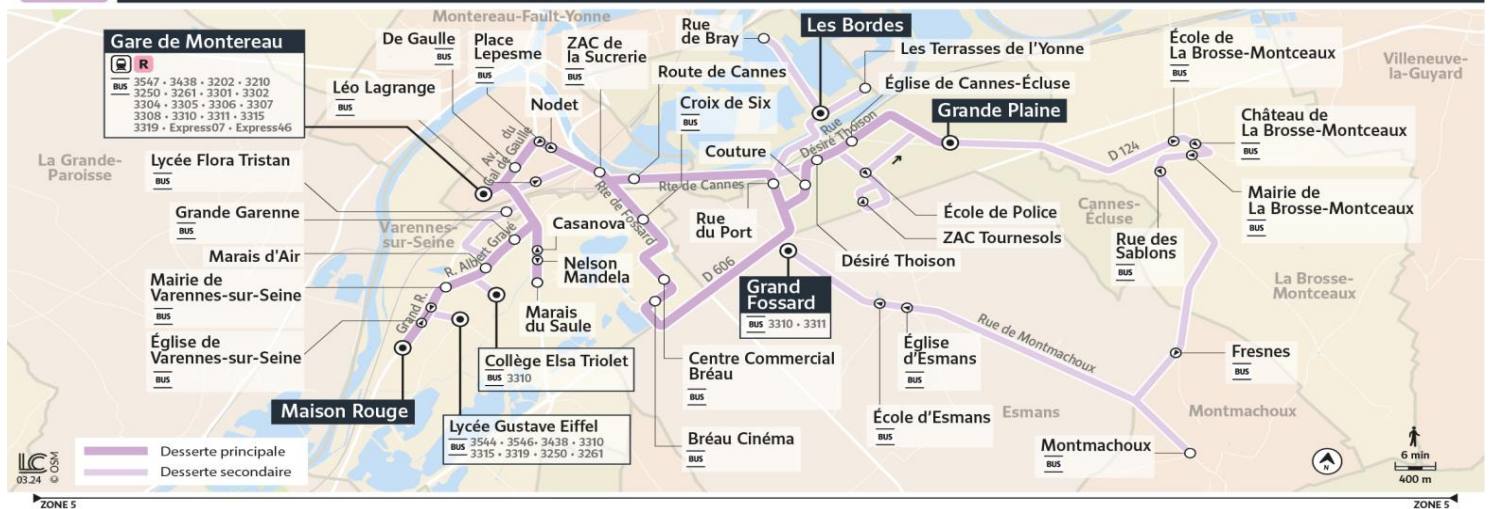

@Montereau_IDFM

5 rue du Pharle
77130 Montereau-Fault-Yonne
01 64 70 41 80

iledefrance-mobilites.fr
Application disponible sur :

3303

Direction :

CANNES-ECLUSE Grande Plaine

Horaires valables du 6 janvier 2025 au 31 août 2025

3303 Varennes-sur-Seine Maison Rouge ↔ Cannes-Écluse Grande Plaine

Lundi au vendredi

Période de fonctionnement	A		PS		A		A		A	
	LàV	LàV	LàV	LMJV	LàV	LàV	LàV	LàV	LàV	LàV
VARENNES-SUR-SEINE										
Maison Rouge	16:21				18:03	18:23	19:03		20:03	
Eglise de Varennes-sur-Seine	16:22				18:05	18:24	19:04		20:04	
Mairie de Varennes-sur-Seine	16:23				18:06	18:25	19:05		20:05	
Marais d'Air	16:25				18:07	18:27	19:07		20:07	
Grande Garenne	16:27				18:09	18:29	19:09		20:09	
Nelson Mandela					18:11					
Marais du Saule					18:12					
Casanova					18:13					
Lycée Gustave Eiffel		17:15								
Collège Elsa Triolet			17:30							
MONTEREAU-FAULT-YONNE										
Lycée Flora Tristan		17:21								
Gare de Montereau	16:31	17:24			18:16	18:32	19:12		20:12	
Gare de Montereau Quai 4	16:33		17:29		18:17	18:34	19:14	19:32	20:14	
Léo Lagrange										
De Gaulle	16:35		17:32		18:19	18:36	19:16	19:35	20:16	
Nodet	16:37		17:34		18:21	18:38	19:18	19:36	20:18	
ZAC de la Sucrerie	16:38		17:37	17:42	18:23	18:39	19:19	19:37	20:19	
VARENNES-SUR-SEINE										
Croix de Six					18:25					
Centre Commercial Bréau					18:28					
Bréau - Cinéma					18:30					
CANNES-ECLUSE										
Route de Cannes	16:40		17:38	17:43		18:40	19:20	19:38	20:20	
Les Bordes				17:47						
Rue de Bray				17:49						
Les Terrasses de l'Yonne				17:53						
Rue du Port	16:42		17:40	17:56		18:42	19:22	19:40	20:22	
Couture	16:43		17:42	17:58	18:36	18:44	19:24	19:42	20:24	
Désiré Thoison	16:44		17:43	17:59	18:37	18:45	19:25	19:43	20:25	
Eglise de Cannes-Ecluse	16:46		17:45	18:01	18:39	18:46	19:26	19:44	20:26	
Grande Plaine	16:48		17:47	18:03	18:41	18:48	19:28	19:46	20:28	