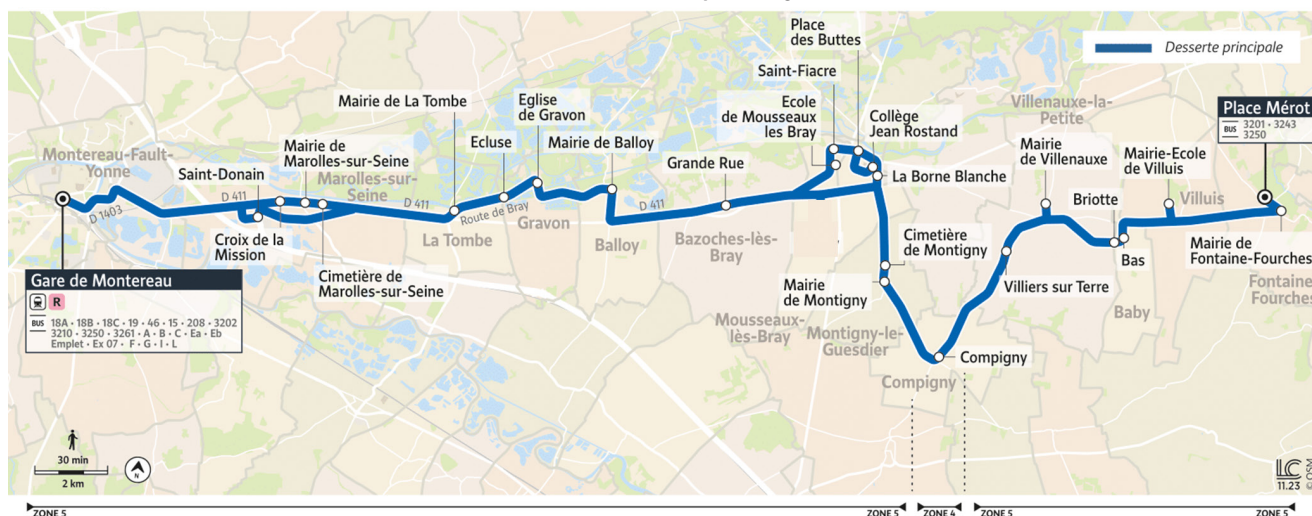

3202

MONTEREAU-FAULT-YONNE Gare SNCF → FONTAINE-FOURCHES Place Mérot

Horaires valables du 09 décembre 2024 au 31 Août 2025 - Ne circule pas les jours fériés.

Du lundi au samedi

	Période de fonctionnement	A A A A A A A A A A A A											
		Jours de fonctionnement											
		LàV	LàV	S	LàV	LàV	LàS	LàV	LàV	LàS	LàV	LàV	
MONTEREAU-FAULT-YONNE	Gare SNCF Quai 12	7:55	9:00	11:55	12:00	14:00	16:55	17:35	18:15	18:55	19:30	20:15	
MAROLLES-SUR-SEINE	Saint Donain	I	9:10	12:04	I	14:09	I	17:44	18:24	19:04	19:39	20:24	
	Croix de la Mission		8:05	9:12	12:06	12:12	14:12	17:08	17:46	18:26	19:06	19:41	20:26
	Mairie		8:07	9:15	12:08	12:14	14:14	17:10	17:48	18:28	19:08	19:43	20:28
LA TOMBE	Cimetière		8:09	9:16	12:09	12:15	14:15	17:11	17:49	18:29	19:09	19:44	20:29
	Mairie		8:15	9:21	12:14	12:20	14:20	17:16	17:54	18:34	19:14	19:49	20:34
GRAVON	Ecluse		8:17	9:23	12:16	12:22	14:22	17:18	17:56	18:36	19:16	19:51	20:36
	Eglise		8:19	9:25	12:18	12:24	14:24	17:20	17:58	18:38	19:18	19:53	20:38
BALLOY	Mairie		8:25	9:28	12:21	12:27	14:27	17:23	18:01	18:41	19:21	19:56	20:41
BAZOUCHES-LES-BRAY	Grande Rue	I	9:33	12:26	12:32	14:32	17:28	18:06	18:46	19:26	20:01	20:46	
MOUSSEAUX-LES-BRAY	Ecole	I	9:38	12:30	12:36	14:37	17:32	18:11	18:50	19:30	20:05	20:50	
	Saint Fiacre	I	9:39	12:31	12:37	14:38	17:33	18:12	18:51	19:31	20:06	20:51	
BRAY-SUR-SEINE	La Borne Blanche		8:32	I	I	I	I	I	I	I	I	I	
	Collège Jean Rostand		8:33	I	I	I	I	I	I	I	I	I	
	Place des Buttes		8:38	9:42	12:33	12:39	14:41	17:35	18:15	18:53	19:33	20:08	20:53
	La Borne Blanche		9:44	12:35	12:41	14:43	17:37	18:17	18:55	19:35	20:10	20:55	
MONTIGNY-LE-GUESDIER	Cimetière		9:47	12:38		14:46		18:20	18:58	19:38	20:13	20:58	
	Mairie		9:48	12:39		14:47		18:21	18:59	19:39	20:14	20:59	
COMPIGNY	Compigny		9:51	12:42		14:50		18:24	19:02	19:42	20:17	21:02	
VILLENAUXE-LA-PETITE	Villiers sur Terre		9:54	12:45		14:53		18:27	19:05	19:45	20:20	21:05	
	Mairie		9:56	12:47		14:55		18:29	19:07	19:47	20:22	21:07	
	Briotte		9:59	12:50		14:58		18:32	19:10	19:50	20:25	21:10	
BABY	Bas		10:00	12:51		14:59		18:33	19:11	19:51	20:26	21:11	
VILLUIS	Mairie - Ecole		10:03	12:54		15:02		18:36	19:14	19:54	20:29	21:14	
FONTAINE-FOURCHES	Mairie		10:06	12:56		15:06		18:40	19:18	19:58	20:33	21:18	
	Place Mérot		10:08	12:58		15:08		18:42	19:20	20:00	20:35	21:20	

PÉRIODE DE FONCTIONNEMENT : (A) Annuel

JOURS DE FONCTIONNEMENT : (LàV) Lundi au Vendredi. (LàS) Lundi au Samedi. (S) Samedi.

Mise à jour : 21/01/2025