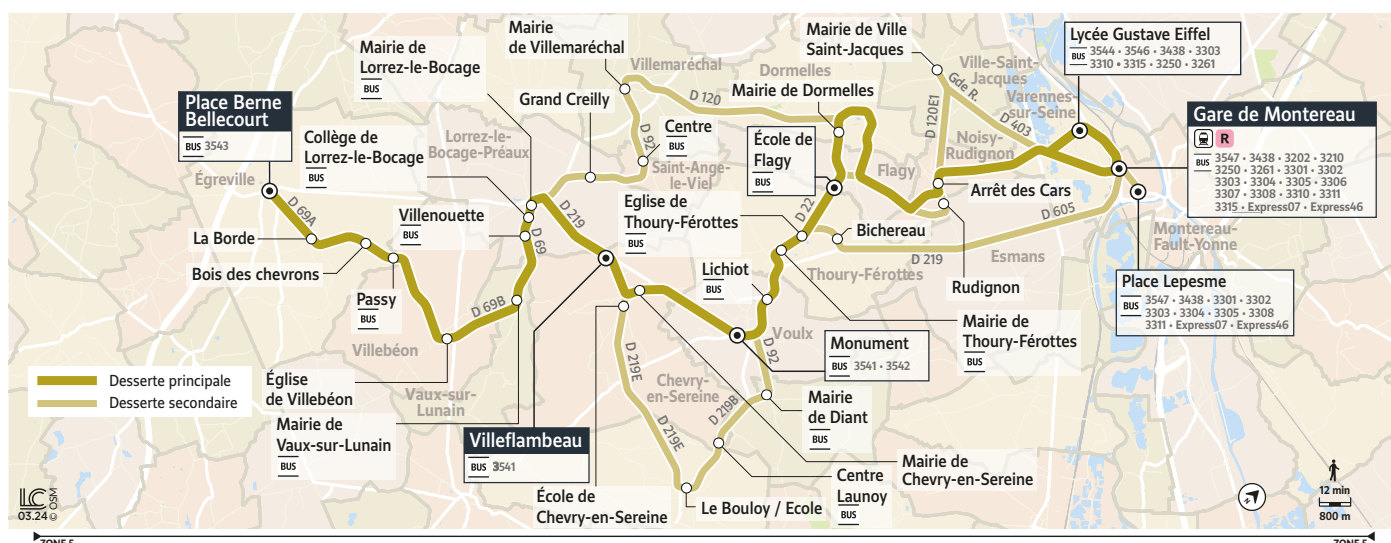

Horaires valables du 2 septembre 2024 au 31 août 2025

Ne circule pas dimanche et jours fériés

Du lundi au vendredi		Période de fonctionnement	PS	PS	A	PS	PS	VS	A	A
		Jour de fonctionnement	Me	Me	LàV	LàV	LàV	LàV	LàV	LàV
VARENNES SUR SEINE	Lycée Gustave Eiffel		13:12			18:25				
MONTEREAU-FAULT-YONNE	Gare de Montereau Fault Yonne		13:17			18:31				
	Gare de Montereau Fault Yonne Quai 2		13:18	13:35	18:16	18:32	18:33	18:33	19:16	20:16
NOISY RUDIGNON	Arrêt des cars		13:30		18:26	18:45		18:44	19:26	20:26
	Rudignon		13:32			18:47				
FLAGY	Ecole de Flagy		13:37			18:53				
DORMELLES	Mairie de Dormelles		13:40		18:35	18:55		18:53	19:35	20:35
FLAGY	Ecole de Flagy				18:38			18:55	19:37	20:37
THOURY FEROTTES	Bichereau			13:47			18:46			
	Eglise de Thoury-Férottes			13:50	18:40		18:49	18:57	19:39	20:39
	Mairie de Thoury-Férottes			13:52	18:42		18:51	18:59	19:41	20:40
VOULX	Lichiot			13:55	18:45		18:55	19:02	19:44	20:43
	Monument			13:57	18:47		18:57	19:04	19:46	20:45
DIANT	Mairie de Diant			14:01			19:01			
BLENNES	Centre Launoy			14:03			19:04			
	Le Bouloy / Ecole			14:05			19:06			
CHEVRY EN SEREINE	Mairie de Chevry en Sereine								19:09	
	Ecole de Chevry-en-Sereine			14:11			19:12			
	Villeflambeau			14:13			19:14	19:11		
VILLEMARECHAL	Mairie de Villemaréchal		13:49			19:04				
SAINT-ANGE-LE-VIEIL	Centre		13:52			19:07				
LORREZ LE BOCAGE	Grand Creilly		13:54			19:09				
	Mairie de Lorrez-le-Bocage		13:57			19:13		19:14		
	Collège Lorrez-le-Bocage		13:58			19:14		19:15		
	Villenouette		13:59			19:15		19:16		
VAUX SUR LUNAIN	Mairie de Vaux-sur-Lunain		14:01			19:17		19:18		
VILLEBEON	Eglise de Villebéon		14:04			19:20		19:21		
	Passy		14:07			19:23		19:24		
EGREVILLE	Bois des Chevrons		14:09			19:25		19:26		
	La Borde		14:11			19:27		19:28		
	Place Berne Bellecourt		14:14			19:30		19:31		