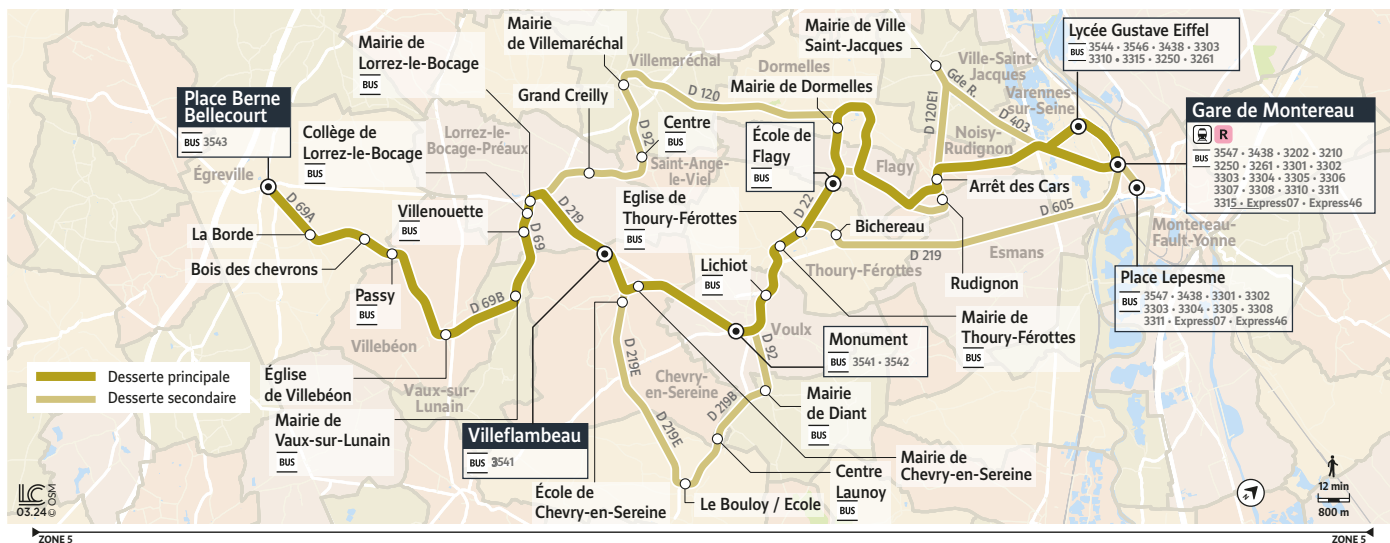

Contact
Francilitté Pays
de Montereau

01.64.70.41.80
iledefrance-mobilites.fr
@Montereau_IDFM

Les horaires sont calculés dans des conditions normales de circulation et sont sujets à des aléas.

Horaires valables du 2 septembre 2024 au 31 août 2025

Ne circule pas dimanche et jours fériés

Du lundi au vendredi		Période de fonctionnement		A	A	A	A	A	A	PS	A
		Jour de fonctionnement		LàV	LàV	LàV	LàV	LàV	LàV	LàV	LàV
EGREVILLE	Place Berne Bellecourt			05:38						07:06	09:03
	La Borde			05:41						07:09	09:06
	Bois des Chevrons			05:43						07:11	09:08
VILLEBEON	Passy			05:45						07:13	09:10
	Eglise de Villebéon			05:48						07:16	09:13
VAUX SUR LUNAIN	Mairie de Vaux-sur-Lunain			05:52						07:19	09:16
LORREZ LE BOCAGE	Villenouette			05:54						07:21	09:18
	Collège Lorrez-le-Bocage			05:56						07:23	09:20
	Mairie de Lorrez-le-Bocage			05:57						07:24	09:21
	Grand Creilly									07:28	
SAINT-ANGE-LE-VIEIL	Centre									07:31	
VILLEMARECHAL	Mairie de Villemaréchal									07:34	
CHEVRY EN SEREINE	Villeflambeau			06:01		06:56					09:24
	Maire de Chevry en Sereine			06:03							09:26
	Ecole de Chevry-en-Sereine					06:58					
BLENNES	Le Bouloy / Ecole					07:05					
	Centre Launoy					07:08					
DIANT	Mairie de Diant					07:11					
VOULX	Monument			05:20	06:08	06:19	07:15	07:18			09:31
	Lichiot			05:22	06:10	06:21	07:17	07:20			09:33
THOURY FEROTTES	Mairie de Thoury-Férottes			05:25	06:14	06:24	07:20	07:23			09:36
	Eglise de Thoury-Férottes			05:26	06:15	06:26	07:22	07:25			09:38
	Bichereau						07:25				
FLAGY	Ecole de Flagy			05:28	06:17	06:28		07:27		07:42	09:40
DORMELLES	Mairie de Dormelles			05:31	06:19	06:31		07:30	07:43		09:43
NOISY RUDIGNON	Rudignon								07:49	07:48	09:51
	Arrêt des cars			05:39	06:28	06:39		07:38	07:51	07:51	09:53
VARENNES SUR SEINE	Lycée Gustave Eiffel								07:57	07:57	
MONTEREAU FAULT YONNE	Gare de Montereau			05:47	06:36	06:47	07:36	07:47	08:03	08:03	10:01