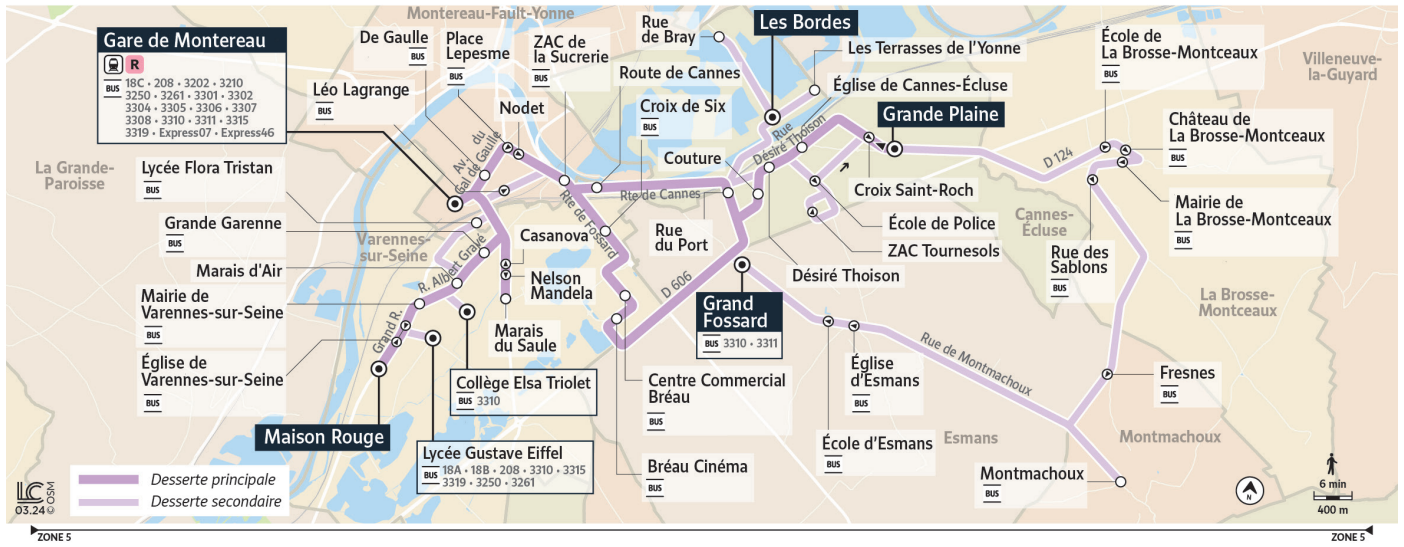

Horaires valables du 29 avril 2024 au 1^{er} Septembre 2024

Ne circule pas dimanche et jours fériés

Du lundi au vendredi		1	1	1					
CANNES-ECLUSE	Les Bordes			07:30					8:36
	Rue de Bray			07:31					
	Les Terrasses de l'Yonne			07:35					8:39
	La Grande Plaine	6:18	6:32	7:32	07:44				8:48 9:50 10:42
	Eglise de Cannes-Ecluse	6:20	6:34	7:34	07:47				8:50 9:52 10:44
	Ecole de Police								9:55 10:47
	ZAC des Tourmesols								9:56 10:48
	Désiré Thoison	6:22	6:36	7:36	07:49				8:52 10:02 10:54
	Couture	6:23	6:37	7:37	07:51				8:53 10:03 10:55
	Rue du Port	6:24	6:38	7:38	07:53				8:54 10:56
	Les Bordes								
	Les Terrasses de l'Yonne								
VARENNES-SUR-SEINE	Bréau - Cinéma								10:09
	Centre Commercial Bréau								10:11
	Croix de Six								10:13
MONTEREAU-FAULT-YONNE	Route de Cannes	6:26	6:40	7:40	07:56				8:56 10:58
	ZAC de la Sucrierie	6:28	6:42	7:42					8:58 10:15 11:00
	Place Lepesme	6:30	6:44	7:44					9:00 10:17 11:02
	De Gaulle	6:31	6:45	7:45					9:01 10:18 11:03
	Gare de Montereau-fault-Yonne	6:33	6:47	7:47	08:01				9:03 10:20 11:05
	Gare de Montereau-fault-Yonne Quai 3				08:02	8:07	8:15	8:35	9:05 10:22 11:07
VARENNES-SUR-SEINE	Lycée Flora Tristan					8:17			
	Collège Elsa Triolet					08:11	8:14		
	Lycée Gustave Eiffel						8:19	8:23	
	Nelson Mandela								10:26
	Marais du Saule								10:27
	Casanova								10:28
	Grande Garenne								8:38 9:08 10:29 11:10
	Marais d'Air								8:40 9:10 10:31 11:12
Mairie de Varennes-sur-Seine								8:42 9:12 10:33 11:14	
Eglise de Varennes-sur-Seine								8:43 9:13 10:34 11:15	
Maison Rouge								8:45 9:15 10:36 11:17	