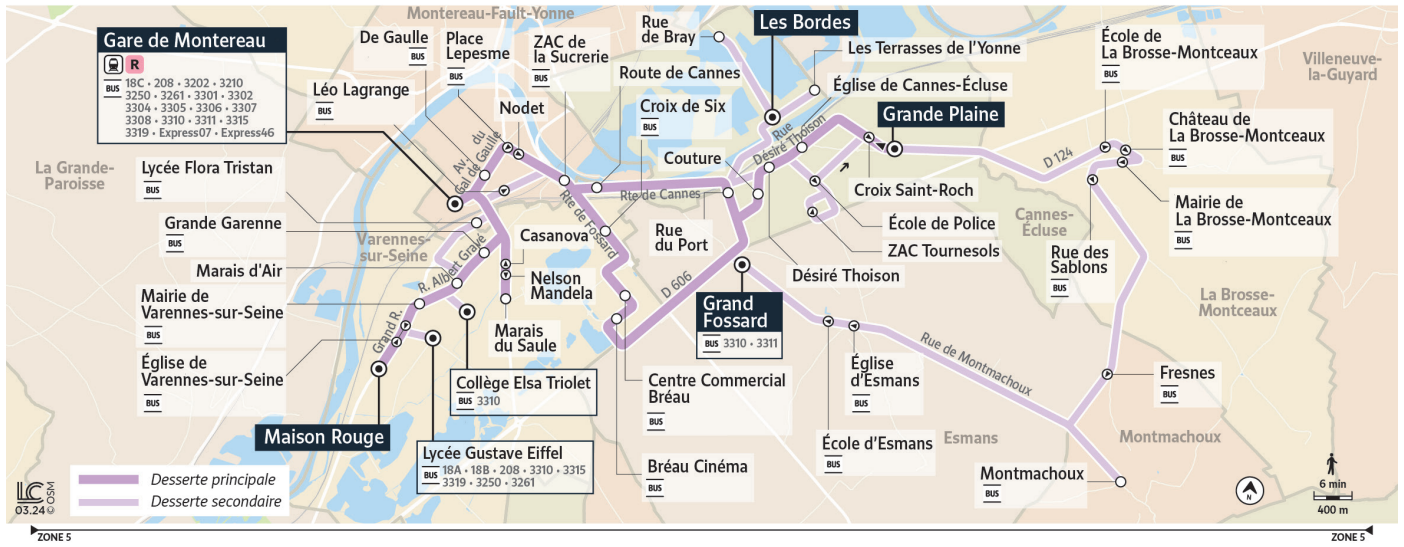

Horaires valables du 29 avril 2024 au 1^{er} Septembre 2024

Ne circule pas dimanche et jours fériés

Du lundi au vendredi		1	1	1					
CANNES-ECLUSE	Les Bordes			07:30					8:36
	Rue de Bray			07:31					
	Les Terrasses de l'Yonne			07:35					8:39
	La Grande Plaine	6:18	6:32	7:32	07:44				8:48 9:50 10:42
	Eglise de Cannes-Ecluse	6:20	6:34	7:34	07:47				8:50 9:52 10:44
	Ecole de Police								9:55 10:47
	ZAC des Tourmesols								9:56 10:48
	Désiré Thoison	6:22	6:36	7:36	07:49				8:52 10:02 10:54
	Couture	6:23	6:37	7:37	07:51				8:53 10:03 10:55
	Rue du Port	6:24	6:38	7:38	07:53				8:54 10:56
	Les Bordes								
	Les Terrasses de l'Yonne								
	VARENNES-SUR-SEINE	Bréau - Cinéma							
Centre Commercial Bréau									10:11
Croix de Six									10:13
Route de Cannes		6:26	6:40	7:40	07:56				8:56 10:58
MONTEREAU-FAULT-YONNE	ZAC de la Sucrierie	6:28	6:42	7:42					8:58 10:15 11:00
	Place Lepesme	6:30	6:44	7:44					9:00 10:17 11:02
	De Gaulle	6:31	6:45	7:45					9:01 10:18 11:03
	Gare de Montereau-fault-Yonne	6:33	6:47	7:47	08:01				9:03 10:20 11:05
	Gare de Montereau-fault-Yonne Quai 3				08:02	8:07	8:15	8:35	9:05 10:22 11:07
VARENNES-SUR-SEINE	Lycée Flora Tristan					8:17			
	Collège Elsa Triolet				08:11	8:14			
	Lycée Gustave Eiffel					8:19	8:23		
	Nelson Mandela								10:26
	Marais du Saule								10:27
	Casanova								10:28
	Grande Garenne							8:38	9:08 10:29 11:10
	Marais d'Air							8:40	9:10 10:31 11:12
	Mairie de Varennes-sur-Seine							8:42	9:12 10:33 11:14
Eglise de Varennes-sur-Seine							8:43	9:13 10:34 11:15	
Maison Rouge							8:45	9:15 10:36 11:17	