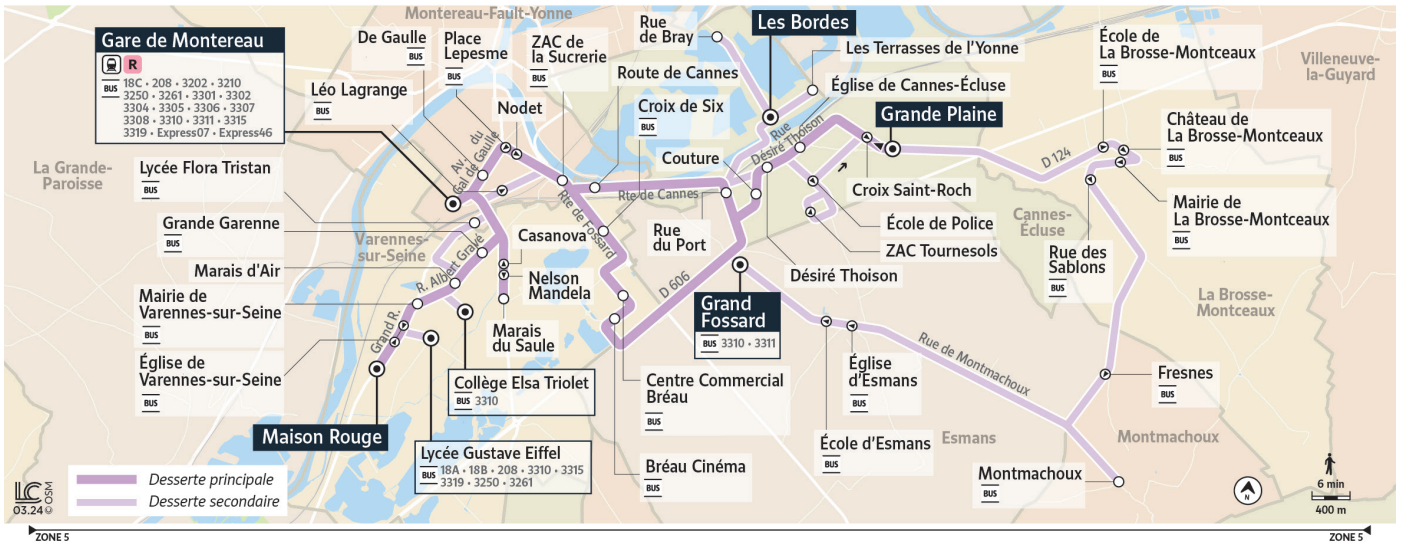

Ne circule pas dimanche et jours fériés

Du lundi au vendredi

																				2	2	2						
VARENNES-SUR-SEINE	Maison Rouge	5:33	6:20	6:34	7:18	07:37	8:54	9:47	10:55	11:50																		
	Eglise de Varennes-sur-Seine	5:35	6:22	6:36	7:20	07:39	8:56	9:49	10:57	11:52																		
	Mairie de Varennes-sur-Seine	5:36	6:23	6:37	7:21	07:40	8:57	9:50	10:58	11:53																		
	Marais d'Air	5:37	6:24	6:38	7:22	07:41	8:58	9:51	10:59	11:54																		
	Grande Garenne	5:39	6:26	6:40	7:24	07:43	9:00	9:53	11:01	11:56																		
	Nelson Mandela									9:55	11:58																	
	Marais du Saule	5:41	6:28	6:42	7:26	07:45				9:56	11:59																	
	Casanova									9:57	12:00																	
	Lycée Gustave Eiffel											12:25											12:44					
	Collège Elsa Triolet												12:45										12:47					
MONTEREAU-FAULT-YONNE	Lycée Flora Tristan												12:31															
	Gare de Montereau-fault-Yonne	5:45	6:33	6:47	7:31	07:50	9:03	10:01	11:04	12:04	12:33												13:05					
	Gare de Montereau-fault-Yonne Quai 4	5:47	6:35	6:49			9:05	10:03	11:06	12:06													12:54	13:07				
	Léo Lagrange																											
	De Gaulle	5:49	6:37	6:51			9:07	10:05	11:08	12:08														13:09				
	Nodet	5:51	6:39	6:53			9:09	10:07	11:10	12:10															13:11			
VARENNES-SUR-SEINE	ZAC de la Sucrierie	5:53	6:41	6:55			9:11	10:09	11:12	12:12														12:52	12:59	13:13		
	Croix de Six									10:11																		
	Centre Commercial Bréau									10:14																		
	Bréau - Cinéma									10:16																		
	Route de Cannes	5:55	6:43	6:57			9:12			11:13															12:54	13:00	13:14	
	CANNES-ECLUSE	Les Bordes																									13:03	
Rue de Bray																										13:04		
Les Terrasses de l'Yonne																										13:07		
Rue du Port		5:57	6:45	6:59			9:14			11:15																12:57	13:12	13:16
Couture		5:58	6:46	7:00			9:16	10:22	11:17	12:25																12:59	13:14	13:18
Désiré Thoison		5:59	6:47	7:01			9:17	10:23	11:18	12:26																13:00	13:15	13:19
Eglise de Cannes-Ecluse		6:01	6:49	7:03			9:19	10:25	11:20	12:28																13:02	13:16	13:21
Croix de Saint-Roch		6:03	6:51	7:05			9:21	10:27	11:22	12:30																13:03	13:17	13:23
La Grande Plaine		6:05	6:53	7:07			9:23	10:29	11:24	12:32																13:04	13:18	13:25
LA BROSSE-MONTCEAUX		Ecole de La Brosse-Montceaux																										
	Château de La Brosse-Montceaux																											
	Mairie de La Brosse-Montceaux																											
	Rue des Sablons																											
ESMANS	Fresnes																											
	Montmachoux																											
ESMANS	Eglise d'Esmans																											
	Ecole d'Esmans																											
	Grand Fossard																											