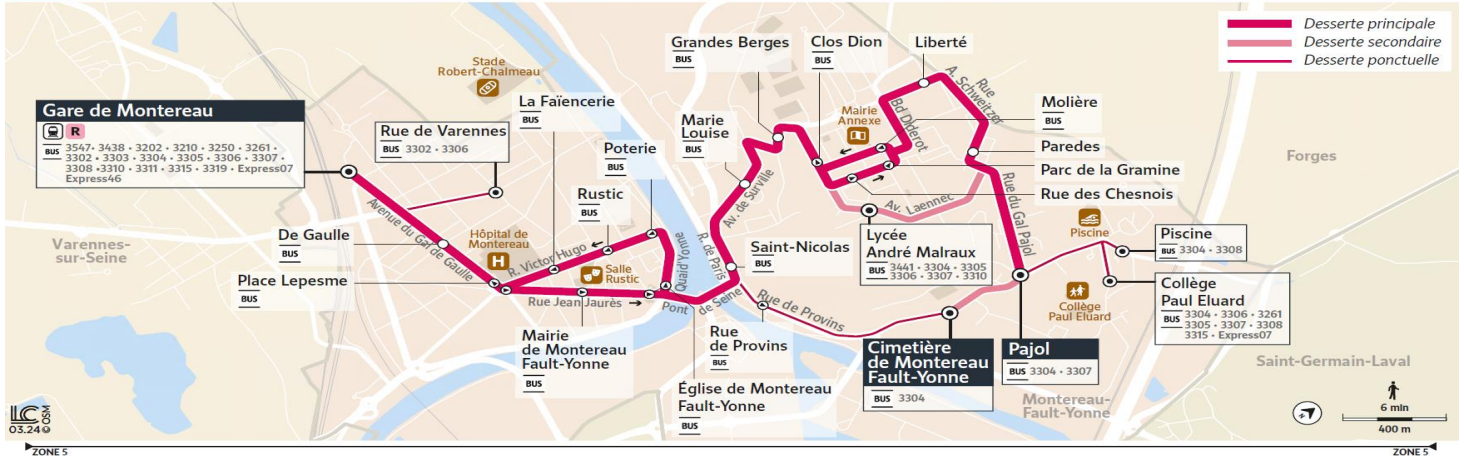

Notes de renvoi :

A : Circule tout l'année

DF : circule uniquement dimanche et jours fériés

3301

Direction :

Gare de MONTEREAU-FAULT-YONNE

Horaires valables du 6 janvier 2025 au 31 août 2025

3301 Montereau-Fault-Yonne Gare ↔ Montereau-Fault-Yonne Pajol