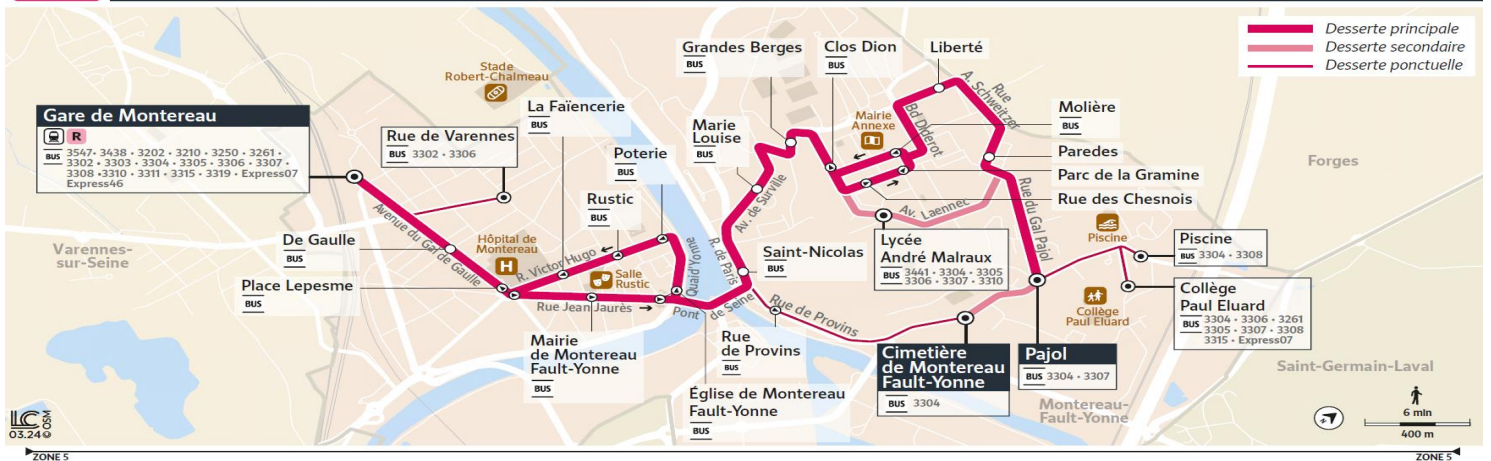

Gare de MONTEREAU-FAULT-YONNE

Horaires valables du 6 janvier 2025 au 31 août 2025

3301 **Montereau-Fault-Yonne Gare** ↔ **Montereau-Fault-Yonne Pajol**

Samedi

Période de fonctionnement		A	A	A	A	A	A	A	A	A	A	A	A	A	A	A	A	A	A	A	A	
Jour de fonctionnement		S	S	S	S	S	S	S	S	S	S	S	S	S	S	S	S	S	S	S	S	S
MONTEREAU-FAULT-YONNE	Cimetière de Montereau							14:19				15:34										
	Pajol	13:03	13:25	13:44	14:00	14:20	14:40	14:55	15:05	15:20	15:35	15:50	16:05	16:20	16:35	16:50	17:05	17:20	17:35	17:50	18:05	18:20
	Paredes	13:04	13:26	13:45	14:01	14:21	14:41	14:56	15:06	15:21	15:36	15:51	16:06	16:21	16:36	16:51	17:06	17:21	17:36	17:51	18:06	18:21
	Liberté	13:06	13:28	13:47	14:03	14:23	14:43	14:58	15:08	15:23	15:38	15:53	16:08	16:23	16:38	16:53	17:08	17:23	17:38	17:53	18:08	18:23
	Molière	13:08	13:30	13:49	14:05	14:25	14:45	15:00	15:10	15:25	15:40	15:55	16:10	16:25	16:40	16:55	17:10	17:25	17:40	17:55	18:10	18:25
	Clos Dion	13:10	13:32	13:51	14:07	14:27	14:47	15:02	15:12	15:27	15:42	15:57	16:11	16:26	16:41	16:56	17:12	17:27	17:42	17:57	18:12	18:27
	Grandes Berges	13:11	13:33	13:52	14:09	14:28	14:49	15:03	15:13	15:28	15:43	15:58	16:12	16:27	16:42	16:57	17:13	17:28	17:43	17:58	18:13	18:28
	Marie Louise	13:13	13:35	13:54	14:10	14:30	14:50	15:04	15:14	15:29	15:45	15:59	16:14	16:29	16:44	16:59	17:14	17:29	17:44	17:59	18:15	18:30
	Saint Nicolas	13:14	13:36	13:55	14:11	14:31	14:51	15:05	15:15	15:30	15:46	16:00	16:15	16:30	16:45	17:00	17:15	17:30	17:45	18:00	18:16	18:31
	Eglise de Montereau	13:17	13:40	13:58	14:13	14:35	14:53	15:07	15:17	15:32	15:50	16:02	16:17	16:32	16:47	17:02	17:17	17:32	17:47	18:02	18:18	18:33
	Poterie	13:18	13:41	13:59	14:14	14:36	14:54	15:08	15:18	15:33	15:51	16:03	16:18	16:33	16:48	17:03	17:18	17:33	17:48	18:03	18:19	18:34
	Rustic	13:19	13:42	14:00	14:15	14:37	14:55	15:09	15:19	15:34	15:52	16:04	16:19	16:34	16:49	17:04	17:19	17:34	17:49	18:04	18:20	18:35
	La Faiencerie	13:20	13:43	14:02	14:17	14:38	14:57	15:11	15:21	15:36	15:53	16:06	16:21	16:36	16:51	17:05	17:20	17:35	17:50	18:05	18:21	18:36
	Place Lepesme	13:21	13:44	14:03	14:18	14:39	14:58	15:12	15:22	15:37	15:54	16:07	16:22	16:37	16:52	17:06	17:21	17:36	17:51	18:06	18:22	18:37
	Correspondance avec la ligne 3302 à destination du Breau		13:37	13:58	14:24	14:42	15:06	15:28	15:58	16:22	16:44			16:44	17:05	17:30	17:56	18:22	18:41			
	De Gaulle	13:22	13:45	14:04	14:19	14:40	14:59	15:13	15:23	15:38	15:55	16:08	16:23	16:38	16:53	17:07	17:22	17:37	17:52	18:07	18:23	18:38
Gare de Montereau	13:24	13:47	14:06	14:21	14:42	15:01	15:15	15:25	15:40	15:57	16:10	16:25	16:40	16:55	17:09	17:24	17:39	17:54	18:09	18:25	18:40	

Samedi