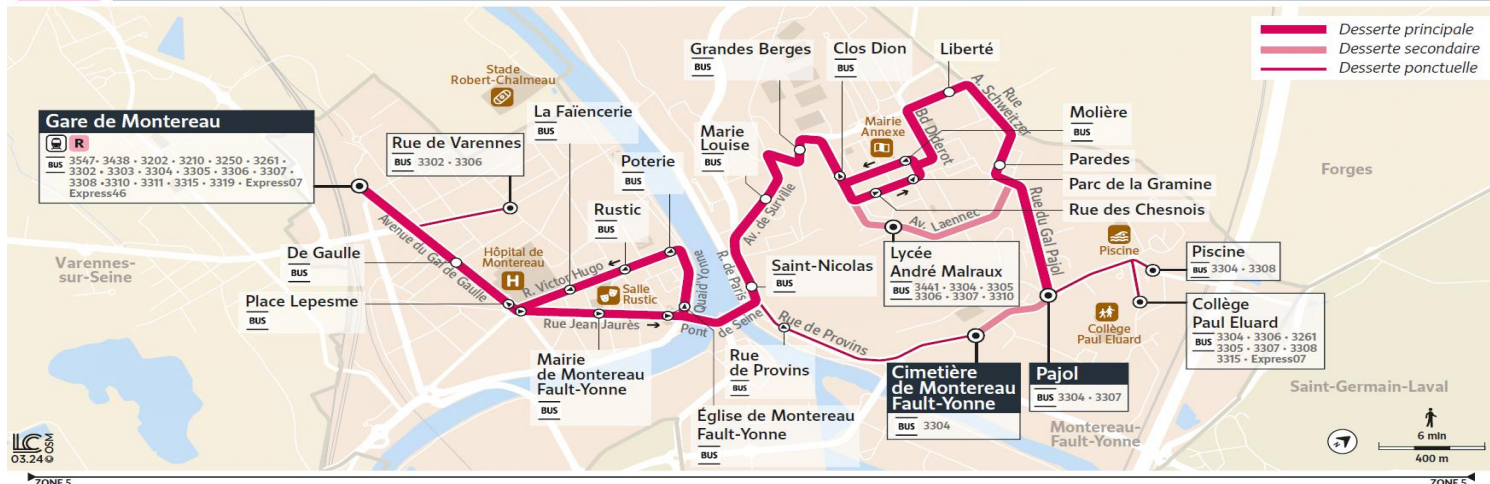

Horaires valables du 6 janvier 2025 au 31 août 2025

3301 Montereau-Fault-Yonne Gare ↔ Montereau-Fault-Yonne Pajol

Lundi au vendredi

	Période de fonctionnement	A																
		Jour de fonctionnement																
MONTEREAU-FAULT-YONNE	Gare de Montereau Quai 9	17:30	17:40	17:55	18:15	18:30	18:40	18:55	19:15	19:28	19:42	19:55	20:15	20:35	20:55	21:15	21:35	21:55
	De Gaulle	17:33	17:43	17:58	18:18	18:33	18:43	18:58	19:18	19:31	19:45	19:58	20:17	20:37	20:57	21:17	21:37	21:57
Correspondance avec la ligne 3302 en provenance du Bréau		17:11	17:54	18:41	19:26	20:05	20:49	21:31										
	Place Lepesme	17:35	17:45	18:00	18:20	18:35	18:45	19:00	19:20	19:33	19:47	20:00	20:19	20:39	20:59	21:19	21:39	21:59
	Mairie de Montereau	17:37	17:47	18:02	18:22	18:37	18:47	19:02	19:22	19:35	19:49	20:02	20:21	20:41	21:01	21:21	21:41	22:01
	Eglise de Montereau	17:39	17:49	18:04	18:24	18:39	18:49	19:04	19:24	19:37	19:51	20:04	20:23	20:43	21:02	21:22	21:42	22:02
	Saint Nicolas	17:41	17:51	18:06	18:26	18:41	18:51	19:06	19:26	19:39	19:53	20:06	20:25	20:45	21:04	21:24	21:44	22:04
	Marie Louise	17:42	17:52	18:07	18:27	18:42	18:52	19:07	19:27	19:40	19:54	20:07	20:26	20:46	21:05	21:25	21:45	22:05
	Grandes Berges	17:43	17:53	18:08	18:28	18:43	18:53	19:08	19:28	19:41	19:55	20:08	20:27	20:47	21:06	21:26	21:46	22:06
	Rue des Chesnois	17:45	17:55	18:10	18:30	18:45	18:55	19:10	19:30	19:43	19:57	20:10	20:29	20:49	21:08	21:28	21:48	22:08
	Parc de la Gramine	17:46	17:56	18:11	18:31	18:46	18:56	19:11	19:31	19:44	19:58	20:11	20:30	20:50	21:09	21:29	21:49	22:09
	Liberté	17:48	17:58	18:13	18:33	18:48	18:58	19:13	19:33	19:46	20:00	20:13	20:32	20:52	21:11	21:31	21:51	22:11
	Paredes	17:50	18:00	18:15	18:35	18:50	19:00	19:14	19:34	19:47	20:01	20:14	20:33	20:53	21:12	21:32	21:52	22:12
	Pajol	17:52	18:02	18:17	18:37	18:52	19:02	19:16	19:36	19:49	20:03	20:16	20:35	20:55	21:14	21:34	21:54	22:14