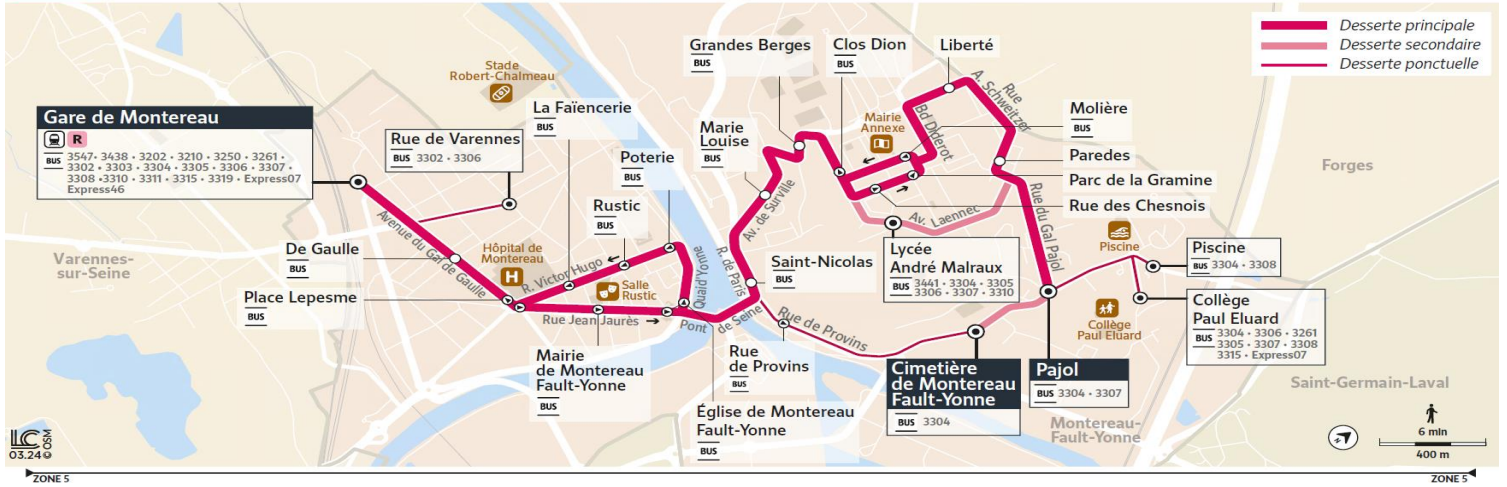

3301

Direction : MONTEREAU-FAULT-YONNE Pajol / Cimetière / Lycée André Malraux

Horaires valables du 6 janvier 2025 au 31 août 2025

3301 Montereau-Fault-Yonne Gare ↔ Montereau-Fault-Yonne Pajol

Samedi

Montereau-Fault-Yonne	Gare de Montereau Quai 9	De Gaulle	Place Lepesme	Mairie de Montereau	Eglise de Montereau	Saint Nicolas	Marie Louise	Grandes Berges	Rue des Chesnois	Parc de la Gramine	Liberté	Paredes	Pajol	Cimetière de Montereau							
Période de fonctionnement	A	A	A	A	A	A	A	A	A	A	A	A	A	A							
Jour de fonctionnement	S	S	S	S	S	S	S	S	S	S	S	S	S	S							
Montereau-Fault-Yonne	13:15	13:35	13:55	14:10	14:25	14:40	14:55	15:10	15:25	15:40	15:55	16:10	16:25	16:40	16:55	17:10	17:25	17:40	17:55	18:10	
De Gaulle	13:17	13:37	13:57	14:12	14:27	14:42	14:57	15:12	15:27	15:42	15:57	16:13	16:28	16:43	16:58	17:13	17:28	17:43	17:58	18:13	
Correspondance avec la ligne 3302 en provenance du Bréau	13:04	13:26	13:54		14:14		14:46	15:04		15:30	15:53		16:15		16:48	17:09	17:28		17:54		
Place Lepesme	13:19	13:39	13:59	14:14	14:29	14:44	14:59	15:13	15:29	15:44	15:59	16:15	16:30	16:45	17:00	17:15	17:30	17:45	18:00	18:15	
Mairie de Montereau	13:21	13:41	14:01	14:16	14:31	14:46	15:01	15:15	15:31	15:46	16:01	16:17	16:32	16:47	17:02	17:17	17:32	17:47	18:02	18:17	
Eglise de Montereau	13:23	13:43	14:03	14:18	14:33	14:48	15:03	15:17	15:33	15:48	16:03	16:19	16:34	16:49	17:04	17:19	17:34	17:49	18:04	18:19	
Saint Nicolas	13:25	13:45	14:05	14:20	14:35	14:50	15:05	15:19	15:35	15:50	16:05	16:21	16:36	16:51	17:06	17:21	17:36	17:51	18:06	18:21	
Marie Louise	13:26	13:46	14:06	14:21	14:36	14:51	15:06	15:20	15:36	15:51	16:06	16:22	16:37	16:52	17:07	17:22	17:37	17:52	18:07	18:22	
Grandes Berges	13:27	13:47	14:07	14:22	14:37	14:52	15:07	15:21	15:37	15:52	16:07	16:23	16:38	16:53	17:08	17:23	17:38	17:53	18:08	18:23	
Rue des Chesnois	13:29	13:49	14:09	14:24	14:39	14:54	15:09	15:23	15:39	15:54	16:09	16:25	16:40	16:55	17:10	17:25	17:40	17:55	18:10	18:25	
Parc de la Gramine	13:30	13:50	14:10	14:25	14:40	14:55	15:10	15:24	15:40	15:55	16:10	16:26	16:41	16:56	17:11	17:26	17:41	17:56	18:11	18:26	
Liberté	13:32	13:52	14:12	14:27	14:42	14:57	15:12	15:26	15:42	15:57	16:12	16:28	16:43	16:58	17:13	17:28	17:43	17:58	18:13	18:28	
Paredes	13:33	13:53	14:13	14:28	14:43	14:58	15:13	15:27	15:43	15:58	16:13	16:29	16:44	16:59	17:14	17:29	17:44	17:59	18:14	18:29	
Pajol	13:35	13:55	14:15	14:30	14:45	15:00	15:15	15:29	15:45	16:00	16:15	16:31	16:46	17:01	17:16	17:31	17:46	18:01	18:16	18:31	
Cimetière de Montereau				14:16				15:30													

Samedi