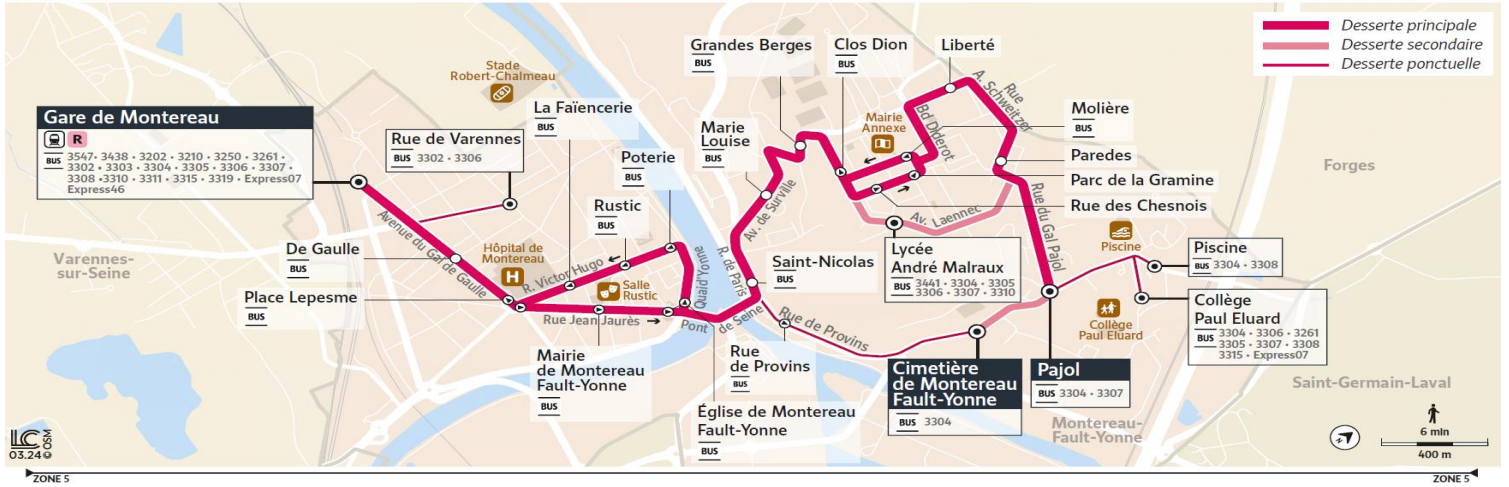

@Montereau_IDFM
5 rue du Pharle
77130 Montereau-Fault-Yonne
01 64 70 41 80

îledefrance-mobilités.fr
Application disponible sur :
Google Play / Apple Store

3301

Direction : MONTEREAU-FAULT-YONNE Pajol / Cimetière / Lycée André Malraux

Horaires valables du 6 janvier 2025 au 31 août 2025

3301 Montereau-Fault-Yonne Gare ↔ Montereau-Fault-Yonne Pajol

Dimanche et jours fériés

Période de fonctionnement	A	A	A	A	A	A	A	A	A	A	A	A	A	A
Jour de fonctionnement	DF	DF	DF	DF	DF	DF	DF	DF	DF	DF	DF	DF	DF	DF
MONTEREAU-FAULT-YONNE														
Gare de Montereau Quai 9	08:16	09:31	10:20	11:09	12:05	14:22	15:11	16:00	16:55	17:53	18:55	19:55	20:55	21:55
De Gaulle	08:18	09:33	10:22	11:11	12:07	14:24	15:13	16:02	16:57	17:55	18:57	19:57	20:57	21:57
Correspondance avec la ligne 3302 en provenance du Bréau														
Place Lepesme	08:19	09:34	10:23	11:12	12:08	14:25	15:14	16:03	16:58	17:56	18:58	19:58	20:58	21:58
Mairie de Montereau	08:21	09:36	10:25	11:14	12:10	14:27	15:16	16:05	17:00	17:58	19:00	20:00	21:00	22:00
Eglise de Montereau	08:23	09:38	10:27	11:16	12:12	14:29	15:18	16:07	17:02	18:00	19:02	20:02	21:02	22:02
Saint Nicolas	08:25	09:40	10:29	11:18	12:14	14:31	15:20	16:09	17:04	18:02	19:04	20:04	21:04	22:04
Marie Louise	08:26	09:41	10:30	11:19	12:15	14:32	15:21	16:10	17:05	18:03	19:05	20:05	21:05	22:05
Grandes Berges	08:27	09:42	10:31	11:20	12:16	14:33	15:22	16:11	17:06	18:04	19:06	20:06	21:06	22:06
Rue des Chesnois	08:29	09:44	10:33	11:22	12:18	14:35	15:24	16:13	17:08	18:06	19:08	20:08	21:08	22:08
Parc de la Gramine	08:30	09:45	10:34	11:23	12:19	14:36	15:25	16:14	17:09	18:07	19:09	20:09	21:09	22:09
Liberté	08:32	09:47	10:36	11:25	12:21	14:38	15:27	16:16	17:11	18:09	19:11	20:11	21:11	22:11
Paredes	08:33	09:48	10:37	11:26	12:22	14:39	15:28	16:17	17:12	18:10	19:12	20:12	21:12	22:12
Pajol	08:35	09:50	10:39	11:28	12:24	14:41	15:30	16:19	17:14	18:12	19:14	20:14	21:14	22:14