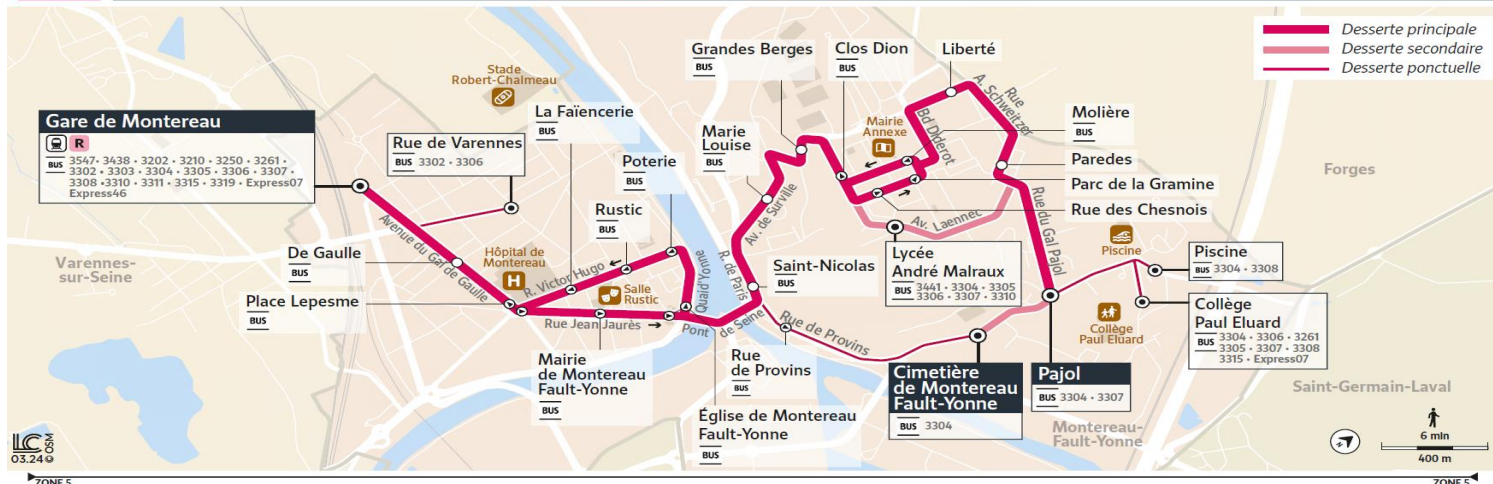

3301

Direction : MONTEREAU-FAULT-YONNE Pajol / Cimetière / Lycée André Malraux

Horaires valables du 6 janvier 2025 au 31 août 2025

3301 Montereau-Fault-Yonne Gare ↔ Montereau-Fault-Yonne Pajol

		Lundi au vendredi																					
Période de fonctionnement		A	A	A	A	A	A	A	A	A	A	A	PS	PS	VS	PS	PS	A	A	A	A	A	A
Jour de fonctionnement		LaV	LaV	LaV	LaV	LaV	LaV	LaV	LaV	LaV	LaV	LaV	LaV	LaV	LaV	LaV	LaV	LaV	LaV	LaV	LaV	LaV	LaV
MONTEREAU-FAULT-YONNE	Gare de Montereau Quai 9	05:40	05:55	06:10	06:25	06:40	06:55	07:10	07:25	07:40	08:00												
	Rue de Varennes																						
	De Gaulle	05:42	05:57	06:12	06:27	06:42	06:57	07:13	07:28	07:43	08:03	08:08	08:13	08:15				08:43	09:13	09:33	09:43	10:08	10:28
Correspondance avec la ligne 3302 en provenance du Bréau										07:40								08:23	09:06			09:51	
	Place Lepesme	05:43	05:58	06:13	06:28	06:43	06:58	07:14	07:29	07:44	08:04	08:10	08:15	08:16				08:45	09:15	09:35	09:45	10:10	10:30
	Mairie de Montereau	05:45	06:00	06:15	06:30	06:45	07:00	07:15	07:30	07:45	08:05	08:12	08:17	08:17				08:47	09:17	09:37	09:47	10:12	10:32
	Eglise de Montereau	05:46	06:01	06:16	06:31	06:46	07:01	07:16	07:31	07:46	08:06	08:14	08:19	08:19				08:49	09:19	09:39	09:49	10:14	10:34
	Saint Nicolas	05:48	06:03	06:18	06:33	06:48	07:03	07:18	07:33	07:48		08:16	08:21	08:21	08:21	08:51	09:22	09:41	09:51	10:16	10:36		
	Marie Louise	05:49	06:04	06:19	06:34	06:49	07:04	07:19	07:34	07:49			08:22	08:23		08:52	09:23	09:42	09:52	10:17	10:37		
	Grandes Berges	05:50	06:05	06:20	06:35	06:50	07:05	07:20	07:35	07:50			08:23	08:24		08:53	09:24	09:43	09:53	10:18	10:38		
	Lycée André Malraux											08:19		08:26	08:25								
	Rue des Chesnois	05:52	06:07	06:22	06:37	06:52	07:07	07:22	07:37	07:52			08:25	08:28		08:55	09:26	09:45	09:55	10:20	10:40		
	Parc de la Gramine	05:53	06:08	06:23	06:38	06:53	07:08	07:23	07:38	07:53			08:26	08:29		08:56	09:27	09:46	09:56	10:21	10:41		
	Liberté	05:55	06:10	06:25	06:40	06:55	07:10	07:25	07:40	07:55			08:28	08:31		08:58	09:29	09:48	09:58	10:23	10:43		
	Paredes	05:56	06:12	06:26	06:41	06:56	07:12	07:27	07:42	07:57			08:29	08:33		08:59	09:30	09:49	09:59	10:24	10:44		
	Pajol	05:58	06:14	06:28	06:43	06:58	07:14	07:29	07:44	07:59			08:31	08:35		09:01	09:32	09:51	10:01	10:26	10:46		
	Rue de Provins											08:08											
	Cimetiere de Montereau		06:15				07:15					08:11						09:33			10:27		
	Collège Paul Eluard											08:12											
	Lycée André Malraux										08:20												