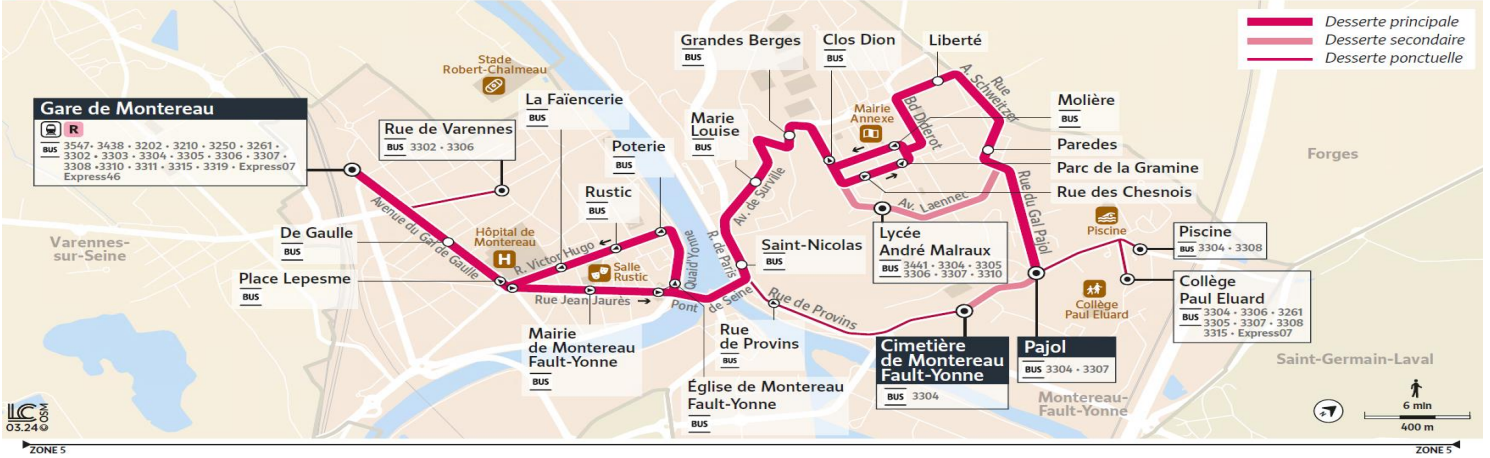

3301

Direction :

Gare de MONTEREAU-FAULT-YONNE

Horaires valables du 6 janvier 2025 au 31 août 2025

3301 Montereau-Fault-Yonne Gare ↔ Montereau-Fault-Yonne Pajol

Dimanche et jours fériés

Période de fonctionnement	A														
	DF	DF	DF	DF	DF	DF	DF	DF	DF	DF	DF	DF	DF	DF	
MONTEREAU-FAULT-YONNE	Pajol	07:40	08:40	09:55	10:44	11:40	12:34	13:15	14:46	15:35	17:17	18:17	19:19	20:19	21:19
	Paredes	07:41	08:41	09:56	10:45	11:41	12:35	13:16	14:47	15:36	17:18	18:18	19:20	20:20	21:20
	Liberté	07:43	08:43	09:58	10:47	11:43	12:37	13:18	14:49	15:38	17:20	18:20	19:22	20:22	21:22
	Molière	07:45	08:45	10:00	10:49	11:46	12:40	13:20	14:51	15:40	17:22	18:22	19:24	20:23	21:23
	Clos Dion	07:47	08:47	10:02	10:51	11:48	12:42	13:22	14:53	15:42	17:24	18:23	19:25	20:24	21:24
	Grandes Berges	07:48	08:48	10:03	10:52	11:49	12:43	13:23	14:54	15:43	17:25	18:24	19:26	20:25	21:25
	Marie Louise	07:50	08:50	10:05	10:54	11:51	12:45	13:25	14:56	15:45	17:27	18:26	19:28	20:27	21:27
	Saint Nicolas	07:51	08:51	10:06	10:55	11:52	12:46	13:26	14:57	15:46	17:28	18:27	19:29	20:28	21:28
	Eglise de Montereau	07:53	08:53	10:08	10:57	11:54	12:48	13:28	14:59	15:48	17:30	18:29	19:31	20:30	21:30
	Poterie	07:54	08:54	10:09	10:58	11:55	12:49	13:29	15:00	15:49	17:31	18:30	19:32	20:31	21:31
	Rustic	07:55	08:55	10:10	10:59	11:56	12:50	13:30	15:01	15:50	17:32	18:31	19:33	20:32	21:32
	La Faiencerie	07:56	08:56	10:11	11:00	11:57	12:51	13:31	15:02	15:51	17:33	18:32	19:34	20:33	21:33
	Place Lepesme	07:57	08:57	10:12	11:01	11:58	12:52	13:32	15:03	15:52	17:34	18:33	19:35	20:34	21:34
Correspondance avec la ligne 3302 à destination du Bréau							13:24	15:24	16:24						
	De Gaulle	07:58	08:58	10:13	11:02	11:59	12:53	13:33	15:04	15:53	17:35	18:34	19:36	20:35	21:35
	Gare de Montereau	08:00	09:00	10:15	11:04	12:01	12:55	13:35	15:06	15:55	17:37	18:36	19:38	20:37	21:37

Notes de renvoi :

A : Circule tout l'année

DF : circule uniquement dimanche et jours fériés

@Montereau_IDFM
5 rue du Pharle
77130 Montereau-Fault-Yonne
01 64 70 41 80

iledefrance-mobilites.fr
Application disponible sur :
Google Play | Apple Store