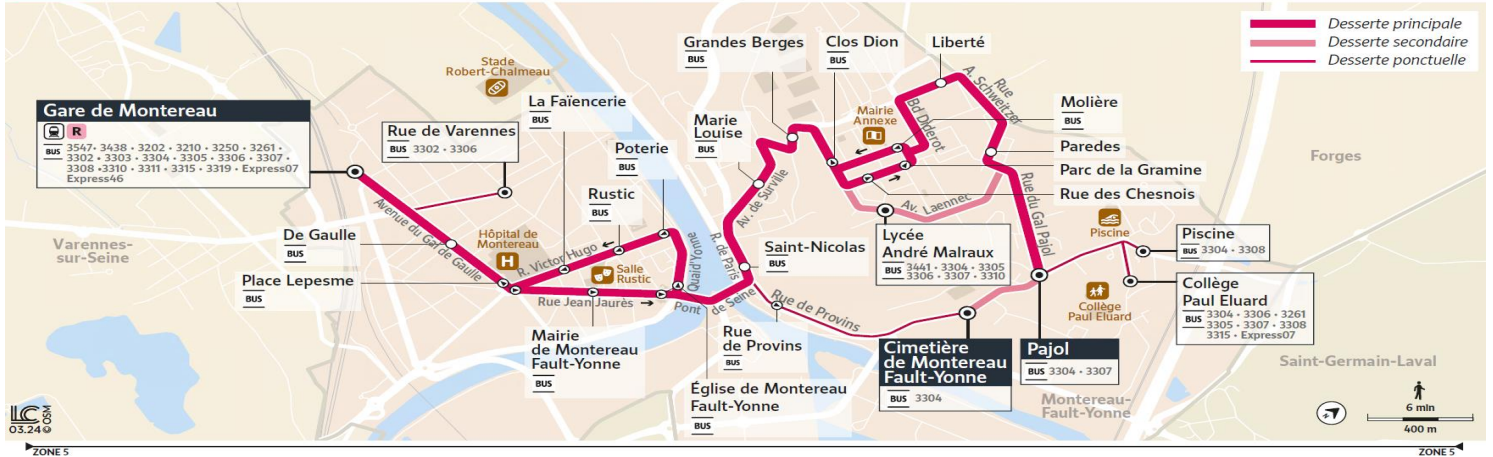

Horaires valables du 6 janvier 2025 au 31 août 2025

3301 Montereau-Fault-Yonne Gare ↔ Montereau-Fault-Yonne Pajol

Lundi au vendredi

Période de fonctionnement	A A PS VS PS A A VS PS PS A A A A A A A A																	
	Jour de fonctionnement																	
MONTEREAU-FAULT-YONNE	LaV	LaV	LaV	LaV	LMJV	LaV	LaV	LaV	LMJV	LaV	LaV	LaV	LaV	LaV	LaV	LaV	LaV	LaV
Cimetière de Montereau	16:20																	
Pajol	16:21	16:40	16:53	16:55		17:10	17:35	18:00				18:20	18:42	18:55	19:10	19:30	19:50	20:10
Paredes	16:23	16:42	16:56	16:57		17:12	17:37	18:02				18:22	18:44	18:57	19:12	19:32	19:52	20:12
Liberté	16:25	16:44	16:58	16:59		17:14	17:39	18:04				18:24	18:46	18:59	19:14	19:34	19:54	20:14
Molière	16:27	16:47	17:01	17:02		17:17	17:42	18:07				18:27	18:49	19:02	19:16	19:36	19:56	20:16
Collège Paul Eluard																		
Lycée André Malraux			17:05		17:06				18:10	18:12								
Collège Paul Eluard					17:11													
Clos Dion	16:30	16:49	17:07	17:04		17:19	17:44	18:09		18:14	18:29	18:51	19:04	19:18	19:38	19:58	20:17	20:37
Grandes Berges	16:32	16:50	17:08	17:05		17:20	17:45	18:10		18:15	18:30	18:52	19:05	19:19	19:39	19:59	20:18	20:38
Marie Louise	16:33	16:52	17:10	17:07		17:22	17:47	18:12		18:17	18:32	18:54	19:07	19:21	19:41	20:01	20:19	20:39
Saint Nicolas	16:35	16:53	17:11	17:08		17:23	17:48	18:13		18:18	18:33	18:55	19:08	19:22	19:42	20:02	20:20	20:40
Eglise de Montereau	16:36	16:56	17:14	17:11	17:19	17:26	17:51	18:15		18:21	18:35	18:57	19:10	19:24	19:44	20:04	20:22	20:42
Poterie	16:40	16:57	17:15	17:12	17:20	17:27	17:52	18:16		18:22	18:36	18:58	19:11	19:25	19:45	20:05	20:23	20:43
Rustic	16:41	16:58	17:16	17:13	17:21	17:28	17:53	18:17		18:23	18:37	18:59	19:12	19:26	19:46	20:06	20:24	20:44
La Faiencerie	16:42	16:59	17:18	17:14	17:22	17:29	17:54	18:18		18:24	18:38	19:00	19:13	19:27	19:47	20:07	20:25	20:45
Place Lepesme	16:44	17:01	17:19	17:16	17:23	17:31	17:56	18:19		18:25	18:39	19:01	19:14	19:28	19:48	20:08	20:26	20:46
Correspondance avec la ligne 3302 à destination du Bréau	17:01					17:40	18:16					19:08				20:31		21:15
De Gaulle	16:45	17:02	17:20	17:17	17:24	17:32	17:57	18:20		18:26	18:40	19:02	19:15	19:29	19:49	20:09	20:27	20:47
Gare de Montereau	16:47	17:04	17:22	17:19	17:26	17:34	17:59	18:22	18:21	18:28	18:42	19:04	19:17	19:31	19:51	20:11	20:29	20:49