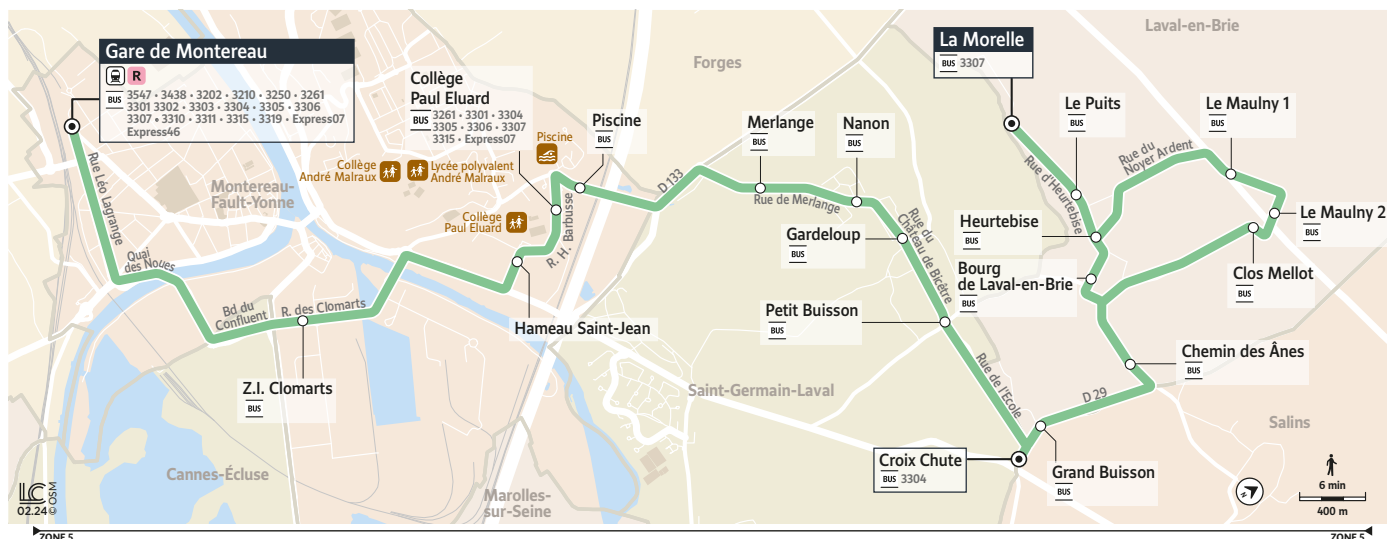

Horaires valables du 2 septembre 2024 au 31 août 2025

Ne circule pas les week-ends et les jours fériés

Du lundi au vendredi

	Période de fonctionnement	A	A	A
		LàV	LàV	LàV
MONTEREAU-FAULT-YONNE	Gare de Montereau-Fault-Yonne Quai 7	17:29	18:35	19:15
	ZI Clomarts	17:39	18:42	19:20
	Hameau Saint Jean	17:42	18:45	19:23
	Collège Paul Eluard	17:43	18:46	19:25
	Piscine	17:44	18:47	19:26
SAINT-GERMAIN-LAVAL	Merlange	17:46	18:50	19:28
	Nanon	17:47	18:51	19:29
	Gardeloup	17:48	18:52	19:30
	Petit Buisson	17:49	18:53	19:31
	Croix Chute			19:33
LAVAL-EN-BRIE	Grand Buisson	17:52	18:56	
	Chemin des Ânes	17:54	18:58	
	Bourg de Laval-en-Brie	17:56	19:00	
	Heurtebise	17:57	19:01	
	Le Maulny 1		19:03	
	Le Maulny 2		19:04	
	Clos Mellot		19:05	
	Le Puits	17:58	19:08	
La Morelle	17:59	19:09		

Période de fonctionnement : **A** Toute l'année

Jour de fonctionnement : **LàV** Lundi au vendredi

Contact
Francilité Pays
de Montereau

01.64.70.41.80
iledefrance-mobilites.fr
@Montereau_IDFM

Les horaires sont calculés dans des conditions normales de circulation et sont sujets à des aléas.

Horaires valables du 2 septembre 2024 au 31 août 2025

Ne circule pas les week-ends et les jours fériés

Du lundi au vendredi

	Période de fonctionnement	A			
		LàV	LàV	LàV	LàV
	Jour de fonctionnement	LàV	LàV	LàV	LàV
LAVAL-EN-BRIE	La Morelle	05:20	06:08		07:00
	Le Puits	05:21	06:09		07:01
	Clos Mellot				07:05
	Le Maulny 2				07:06
	Le Maulny 1				07:07
	Heurtebise	05:22	06:10		07:09
	Bourg de Laval-en-Brie	05:23	06:11		07:10
	Chemin des Ânes	05:25	06:13		07:11
	Grand Buisson	05:27	06:15		07:13
SAINT-GERMAIN-LAVAL	Croix Chute			06:27	
	Petit Buisson	05:30	06:18	06:30	07:16
	Gardeloup	05:31	06:19	06:31	07:17
	Nanon	05:32	06:20	06:33	07:19
	Merlange	05:34	06:22	06:35	07:21
MONTEREAU-FAULT-YONNE	Piscine	05:37	06:25	06:37	07:23
	Collège Paul Eluard	05:38	06:26	06:38	07:24
	Hameau Saint Jean	05:40	06:28	06:40	07:26
	ZI Clomarts	05:43	06:31	06:43	07:30
	Gare de Montereau-Fault-Yonne	05:47	06:35	06:47	07:35