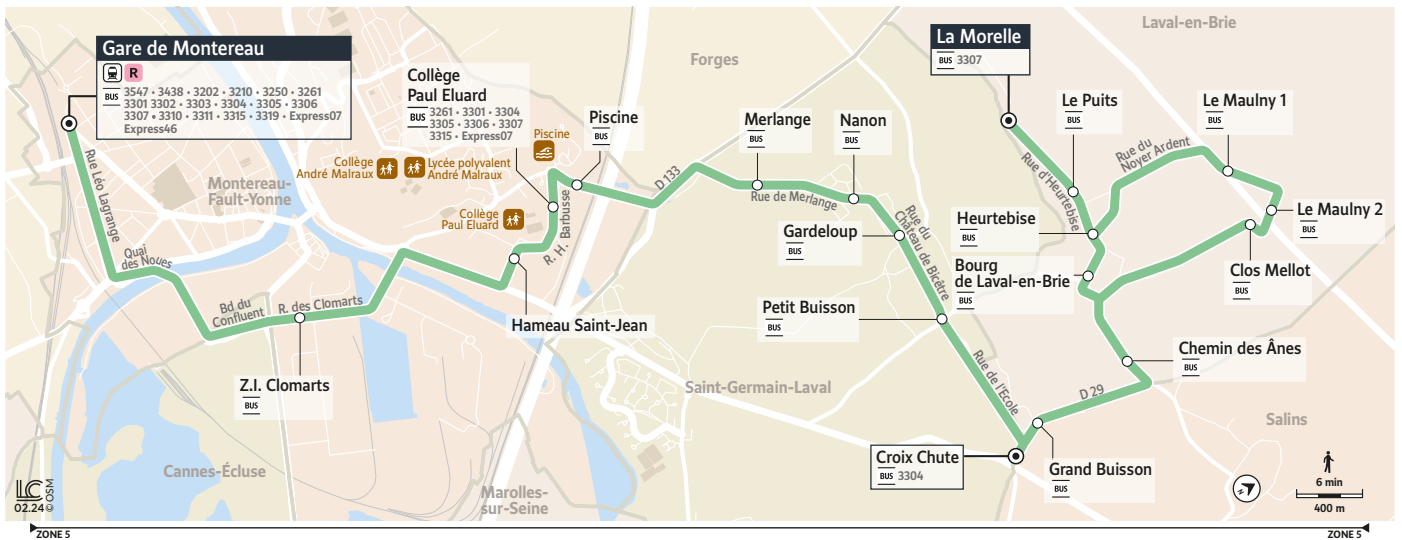

Horaires valables du 2 septembre 2024 au 31 août 2025

Ne circule pas les week-ends et les jours fériés

Du lundi au vendredi

	Période de fonctionnement	A	A	A
		LàV	LàV	LàV
MONTEREAU-FAULT-YONNE	Gare de Montereau-Fault-Yonne Quai 7	17:29	18:35	19:15
	ZI Clomarts	17:39	18:42	19:20
	Hameau Saint Jean	17:42	18:45	19:23
	Collège Paul Eluard	17:43	18:46	19:25
	Piscine	17:44	18:47	19:26
SAINT-GERMAIN-LAVAL	Merlange	17:46	18:50	19:28
	Nanon	17:47	18:51	19:29
	Gardeloup	17:48	18:52	19:30
	Petit Buisson	17:49	18:53	19:31
	Croix Chute			19:33
LAVAL-EN-BRIE	Grand Buisson	17:52	18:56	
	Chemin des Ânes	17:54	18:58	
	Bourg de Laval-en-Brie	17:56	19:00	
	Heurtebise	17:57	19:01	
	Le Maulny 1		19:03	
	Le Maulny 2		19:04	
	Clos Mellot		19:05	
	Le Puits	17:58	19:08	
La Morelle	17:59	19:09		

Période de fonctionnement : **A** Toute l'année

Jour de fonctionnement : **LàV** Lundi au vendredi

Contact
Francilité Pays
de Montereau

01.64.70.41.80
iledefrance-mobilites.fr
@Montereau_IDFM

Les horaires sont calculés dans des conditions normales de circulation et sont sujets à des aléas.

Horaires valables du 2 septembre 2024 au 31 août 2025

Ne circule pas les week-ends et les jours fériés

Du lundi au vendredi

	Période de fonctionnement	A			
		LàV	LàV	LàV	LàV
	Jour de fonctionnement	LàV	LàV	LàV	LàV
LAVAL-EN-BRIE	La Morelle	05:20	06:08		07:00
	Le Puits	05:21	06:09		07:01
	Clos Mellot				07:05
	Le Maulny 2				07:06
	Le Maulny 1				07:07
	Heurtebise	05:22	06:10		07:09
	Bourg de Laval-en-Brie	05:23	06:11		07:10
	Chemin des Ânes	05:25	06:13		07:11
	Grand Buisson	05:27	06:15		07:13
SAINT-GERMAIN-LAVAL	Croix Chute			06:27	
	Petit Buisson	05:30	06:18	06:30	07:16
	Gardeloup	05:31	06:19	06:31	07:17
	Nanon	05:32	06:20	06:33	07:19
	Merlange	05:34	06:22	06:35	07:21
MONTEREAU-FAULT-YONNE	Piscine	05:37	06:25	06:37	07:23
	Collège Paul Eluard	05:38	06:26	06:38	07:24
	Hameau Saint Jean	05:40	06:28	06:40	07:26
	ZI Clomarts	05:43	06:31	06:43	07:30
	Gare de Montereau-Fault-Yonne	05:47	06:35	06:47	07:35