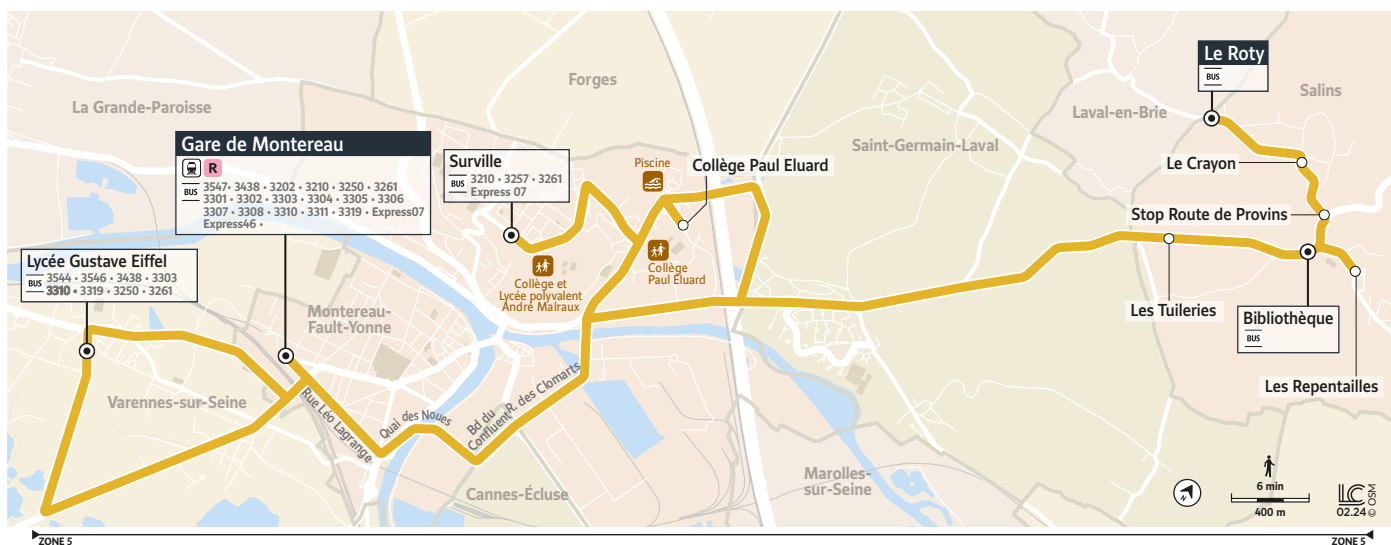

Horaires valables du 2 septembre 2024 au 4 Juillet 2025

Aucun service le samedi, le dimanche et pendant les vacances scolaires

Du lundi au vendredi		Période de fonctionnement	PS	PS
		Jour de fonctionnement	Me	LMJV
VARENNES-SUR-SEINE	Lycée Gustave Eiffel			17:11
MONTEREAU-FAULT-YONNE	Gare de Montereau Fault Yonne Quai 5		12:28	17:20
VARENNES-SUR-SEINE	Lycée Gustave Eiffel		12:34	I
MONTEREAU-FAULT-YONNE	Collège Paul Eluard		12:49	17:35
	Surville		12:55	17:40
SALINS	Les Tuileries		13:05	17:52
	Bibliothèque		13:06	17:54
	Les Repentailles		13:08	17:56
	Stop Route de Provins		13:11	17:58
	Le Crayon		13:13	17:59
	Le Rôty		13:14	18:00

Période de fonctionnement : **PS** Circule uniquement en période scolaireJour de fonctionnement : **Me** Mercredi **LMJV** Lundi, mardi, jeudi et vendredi

Contact
Francilité Pays
de Montereau

01.64.70.41.80
iledefrance-mobilites.fr
@Montereau_IDFM

Les horaires sont calculés dans des conditions normales de circulation et sont sujets à des aléas.

Horaires valables du 2 septembre 2024 au 4 Juillet 2025

Aucun service le samedi, le dimanche et pendant les vacances scolaires

Du lundi au vendredi

	Période de fonctionnement	PS	PS	PS
	Jour de fonctionnement	LàV	LàV	LàV
SALINS	Le Rôty	07:35		08:45
	Le Crayon	07:36		08:46
	Stop Route de Provins	07:38		08:47
	Les Repentailles	07:40		08:50
	Bibliothèque	07:43	07:50	08:52
	Les Tuileries	07:45	I	08:54
MONTEREAU FAULT YONNE	Collège Paul Eluard	07:53	07:59	09:01
	Surville	07:58	08:04	09:07
	Gare de Montereau Fault Yonne Quai 5	08:13		09:19
VARENNES SUR SEINE	Lycée Gustave Eiffel	08:20		09:25