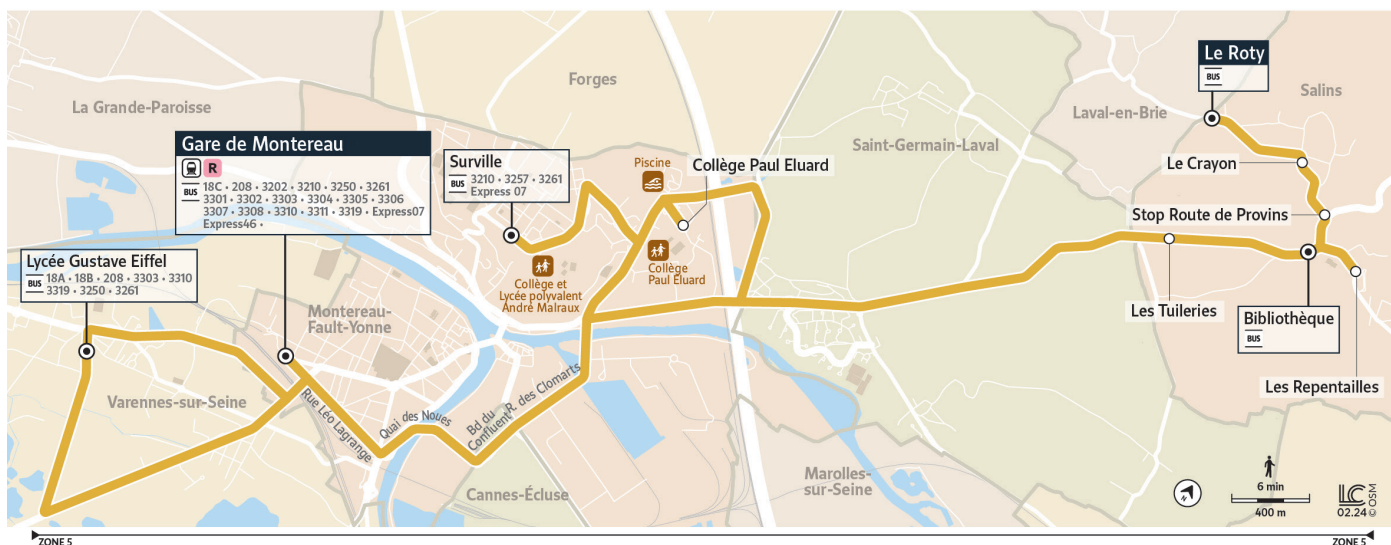

Horaires valables du 2 septembre 2024 au 4 Juillet 2025

Aucun service le samedi, le dimanche et pendant les vacances scolaires

Du lundi au vendredi		Période de fonctionnement	PS	PS
		Jour de fonctionnement	Me	LMJV
VARENNES-SUR-SEINE	Lycée Gustave Eiffel			17:11
MONTEREAU-FAULT-YONNE	Gare de Montereau Fault Yonne Quai 5		12:28	17:20
VARENNES-SUR-SEINE	Lycée Gustave Eiffel		12:34	I
MONTEREAU-FAULT-YONNE	Collège Paul Eluard		12:49	17:35
	Surville		12:55	17:40
SALINS	Les Tuileries		13:05	17:52
	Bibliothèque		13:06	17:54
	Les Repentailles		13:08	17:56
	Stop Route de Provins		13:11	17:58
	Le Crayon		13:13	17:59
	Le Rôty		13:14	18:00

Période de fonctionnement : **PS** Circule uniquement en période scolaireJour de fonctionnement : **Me** Mercredi **LMJV** Lundi, mardi, jeudi et vendredi

Contact
Francilité Pays
de Montereau

01.64.70.41.80
iledefrance-mobilites.fr
@Montereau_IDFM

Les horaires sont calculés dans des conditions normales de circulation et sont sujets à des aléas.

Horaires valables du 2 septembre 2024 au 4 Juillet 2025

Aucun service le samedi, le dimanche et pendant les vacances scolaires

Du lundi au vendredi

	Période de fonctionnement	PS	PS	PS
	Jour de fonctionnement	LàV	LàV	LàV
SALINS	Le Rôty	07:35		08:45
	Le Crayon	07:36		08:46
	Stop Route de Provins	07:38		08:47
	Les Repentailles	07:40		08:50
	Bibliothèque	07:43	07:50	08:52
	Les Tuileries	07:45	I	08:54
MONTEREAU FAULT YONNE	Collège Paul Eluard	07:53	07:59	09:01
	Surville	07:58	08:04	09:07
	Gare de Montereau Fault Yonne Quai 5	08:13		09:19
VARENNES SUR SEINE	Lycée Gustave Eiffel	08:20		09:25