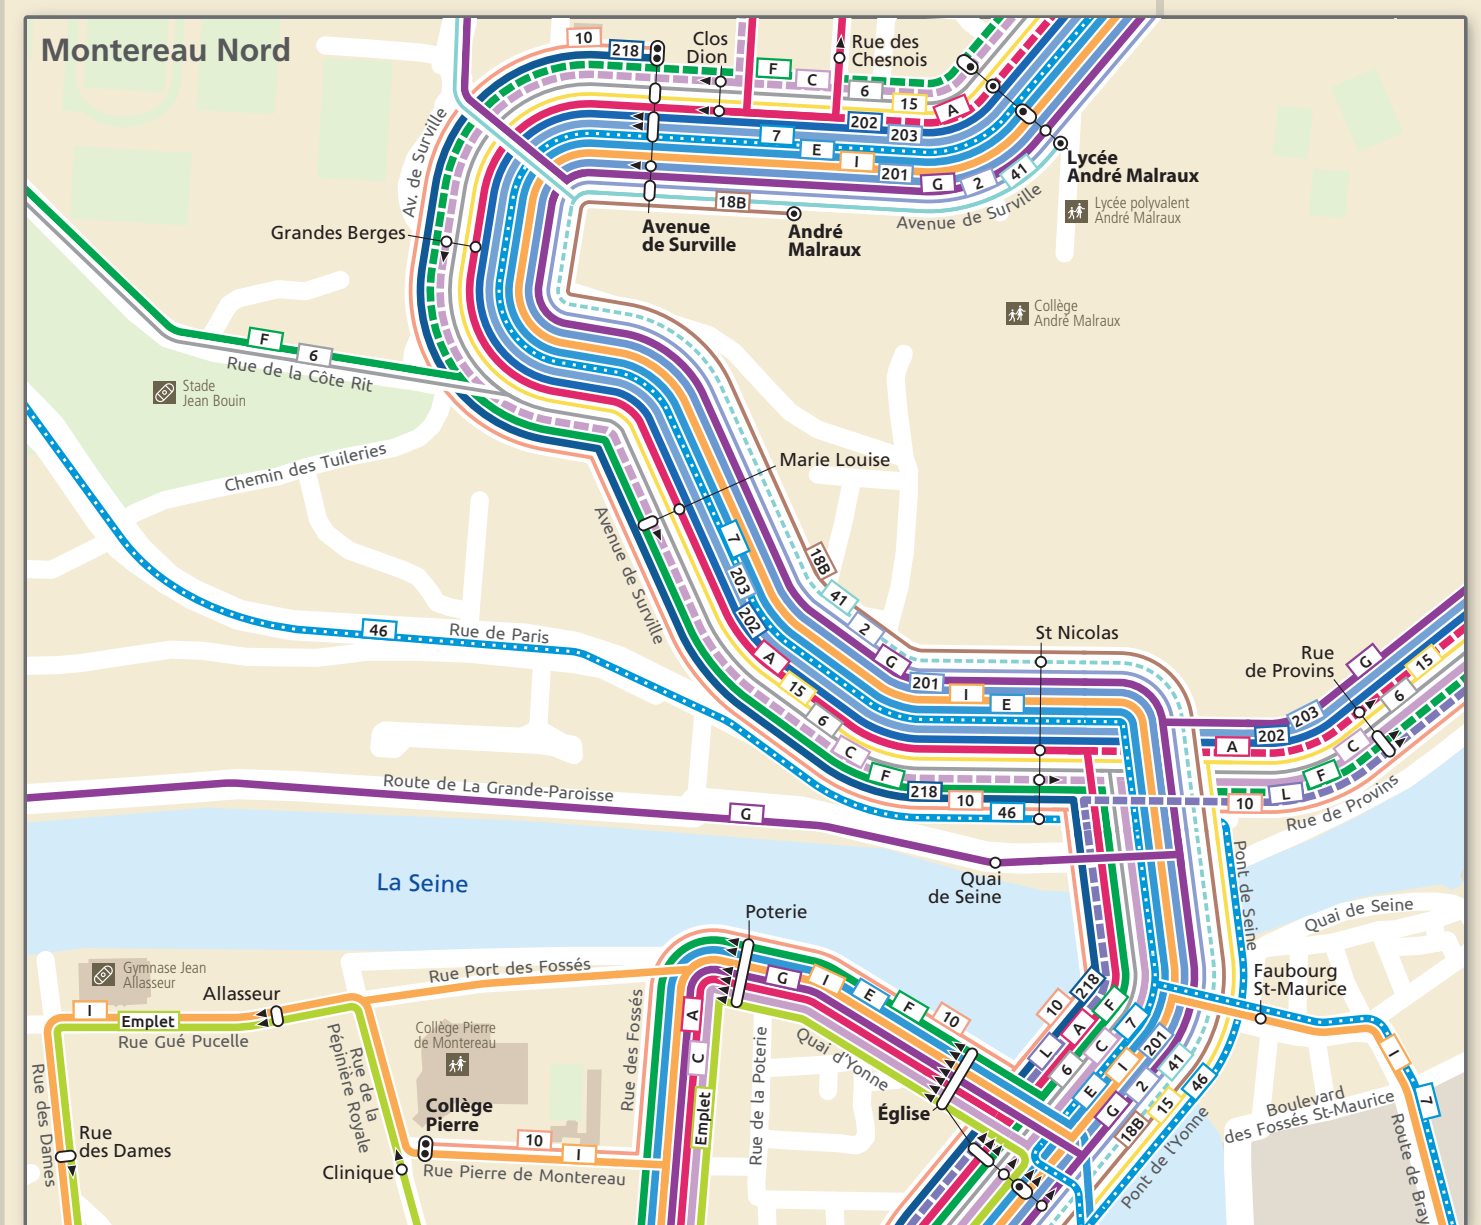

Lignes Complémentaires

- **2** Gare de Montereau-Fault-Yonne - Mons-en-Montois Le Villé
- **6** Gare de Montereau-Fault-Yonne - Nangis Collège Barthélémy
- **10** Gare de Montereau-Fault-Yonne - Provins Jules Verne via Châtenay-sur-Seine
- **15** Gare de Montereau-Fault-Yonne - Salins Le Rôty - LEP Gustave Eiffel
- **16A** Centre Commercial du Bréau - Montigny-sur-Loing Mairie
- **16B** Centre Commercial du Bréau - Bransles Aristide Briand
- **18A** Montereau-Fault-Yonne André Malraux - Château-Landon Place du Marché
- **18B** LEP Flora Tristan - Saint-Pierre-lès-Nemours Puisselet
- **41** Montereau-Fault-Yonne Avenue de Surville - Gare de Melun

Légende

- Arrêt simple
- ▲ Arrêt à sens unique
- Arrêt en correspondance
- ⊙ Terminus simple
- ⊙ Terminus en correspondance
- Ligne Transilien
- Ligne Principale
- Ligne Express
- Ligne Complémentaire
- Desserte occasionnelle

Services

- Administration
- Hôpital
- Centre sportif
- Lieu de culte
- Groupe scolaire
- Piscine

* niveaux d'accessibilité précisés sur le site vianavigo.com à l'adresse www.vianavigo.com

Recherchez votre itinéraire en Île-de-France avec vianavigo.com, un service de Île-de-France Mobilités.

Gare de Melun
46 41

Fontaine-Fourches Place Mérot
201 202 203 208

Fontainebleau Cours des Adieux
208

St-Pierre-lès-Nemours Puisselet
18B

Égreville
19

Barbey Château
E

Gare de Montereau-Fault-Yonne

BUS
2 6 7 10 15
19 41 46 201 208 218
A B C E F
G I L Emplet

Mons-en-Montois Le Villé
2

Gare de Provins
7

Le Rôty
15

Ole Crayon
15

Stop Route de Provins
15

Les Repentailles
15

Les Tuileries
15

Bibliothèque
15

Bois de Châtillon
15

Tréchy
15

Fontaine-Fourches Place Mérot
201

Villiers-sur-Seine
202

Passy-sur-Seine Mairie
203

Provins Jules Verne
10

Vineuf Église
15

Laroche Migennes
15

La Roche Migennes
15