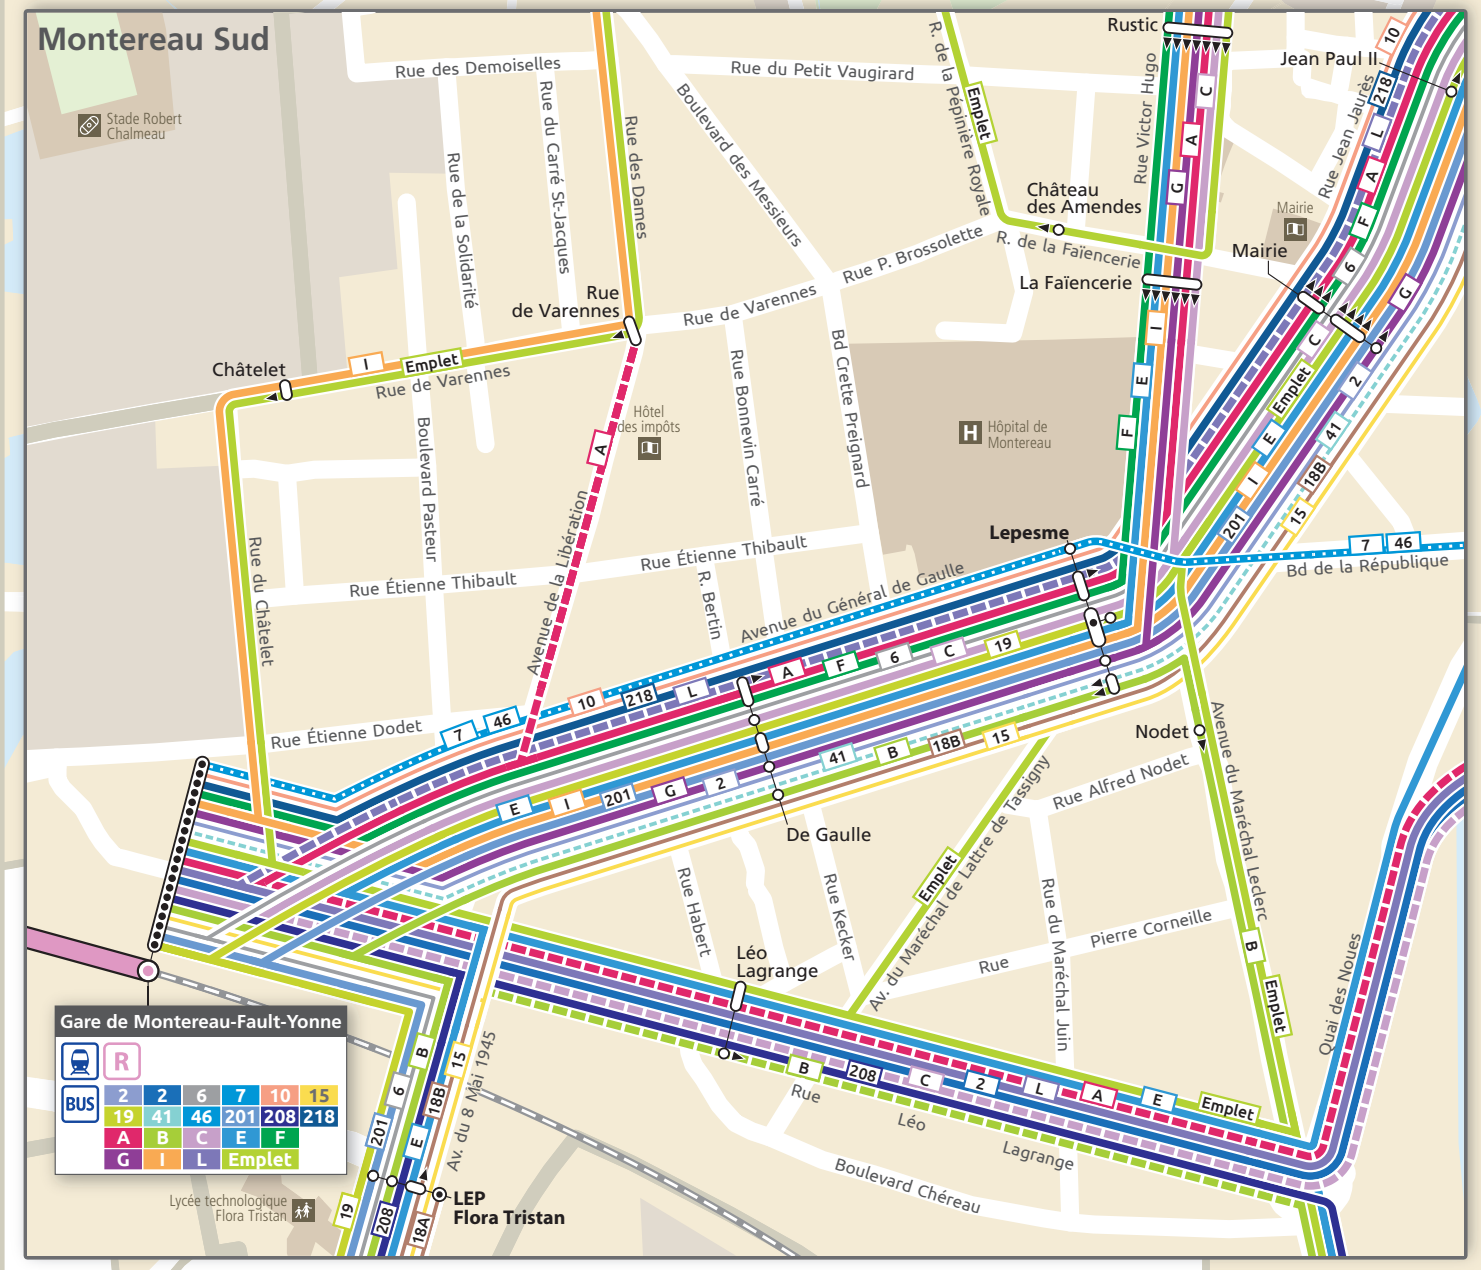

Lignes Complémentaires

- **2** Gare de Montereau-Fault-Yonne - Mons-en-Montois Le Villé
- **6** Gare de Montereau-Fault-Yonne - Nangis Collège Barthélémy
- **10** Gare de Montereau-Fault-Yonne - Provins Jules Verne via Châtenay-sur-Seine
- **15** Gare de Montereau-Fault-Yonne - Salins Le Rôty - LEP Gustave Eiffel
- **16A** Centre Commercial du Bréau - Montigny-sur-Loing Mairie
- **16B** Centre Commercial du Bréau - Bransles Aristide Briand
- **18A** Montereau-Fault-Yonne André Malraux - Château-Landon Place du Marché
- **18B** LEP Flora Tristan - Saint-Pierre-lès-Nemours Puisselet
- **41** Montereau-Fault-Yonne Avenue de Surville - Gare de Melun

Légende

- Arrêt simple
- ▲ Arrêt à sens unique
- Arrêt en correspondance
- ⊙ Terminus simple
- ⊙ Terminus en correspondance
- Ligne Transilien
- Ligne Principale
- Ligne Express
- Ligne Complémentaire
- Desserte occasionnelle

Services

- Administration
- Hôpital
- Centre sportif
- Lieu de culte
- Groupe scolaire
- Piscine

* niveaux d'accessibilité précisés sur le site vianavigo.com à l'adresse www.vianavigo.com

Recherchez votre itinéraire en Île-de-France avec vianavigo.com, un service de Île-de-France Mobilités.

Gare de Melun
46 41

Fontaine-Fourches Place Mérot
201 202 203 208

Fontainebleau Cours des Adieux
208

St-Pierre-lès-Nemours Puisselet
18B

Égreville
19

Barbey Château
E

Gare de Montereau-Fault-Yonne

BUS
2 6 7 10 15
19 41 46 201 208 218
A B C E F
G I L Emplet

Mons-en-Montois Le Villé
2

Gare de Provins
7

Le Rôty
15

Ole Crayon
15

Stop Route de Provins
15

Les Repentailles
15

Les Tuileries
15

Bibliothèque
15

Bois de Châtillon
15

Tréchy
15

Fontaine-Fourches Place Mérot
201

Villiers-sur-Seine
202

Passy-sur-Seine Mairie
203

Provins Jules Verne
10

Vineuf Église
15

Laroche Migennes
15

La Roche Migennes
15