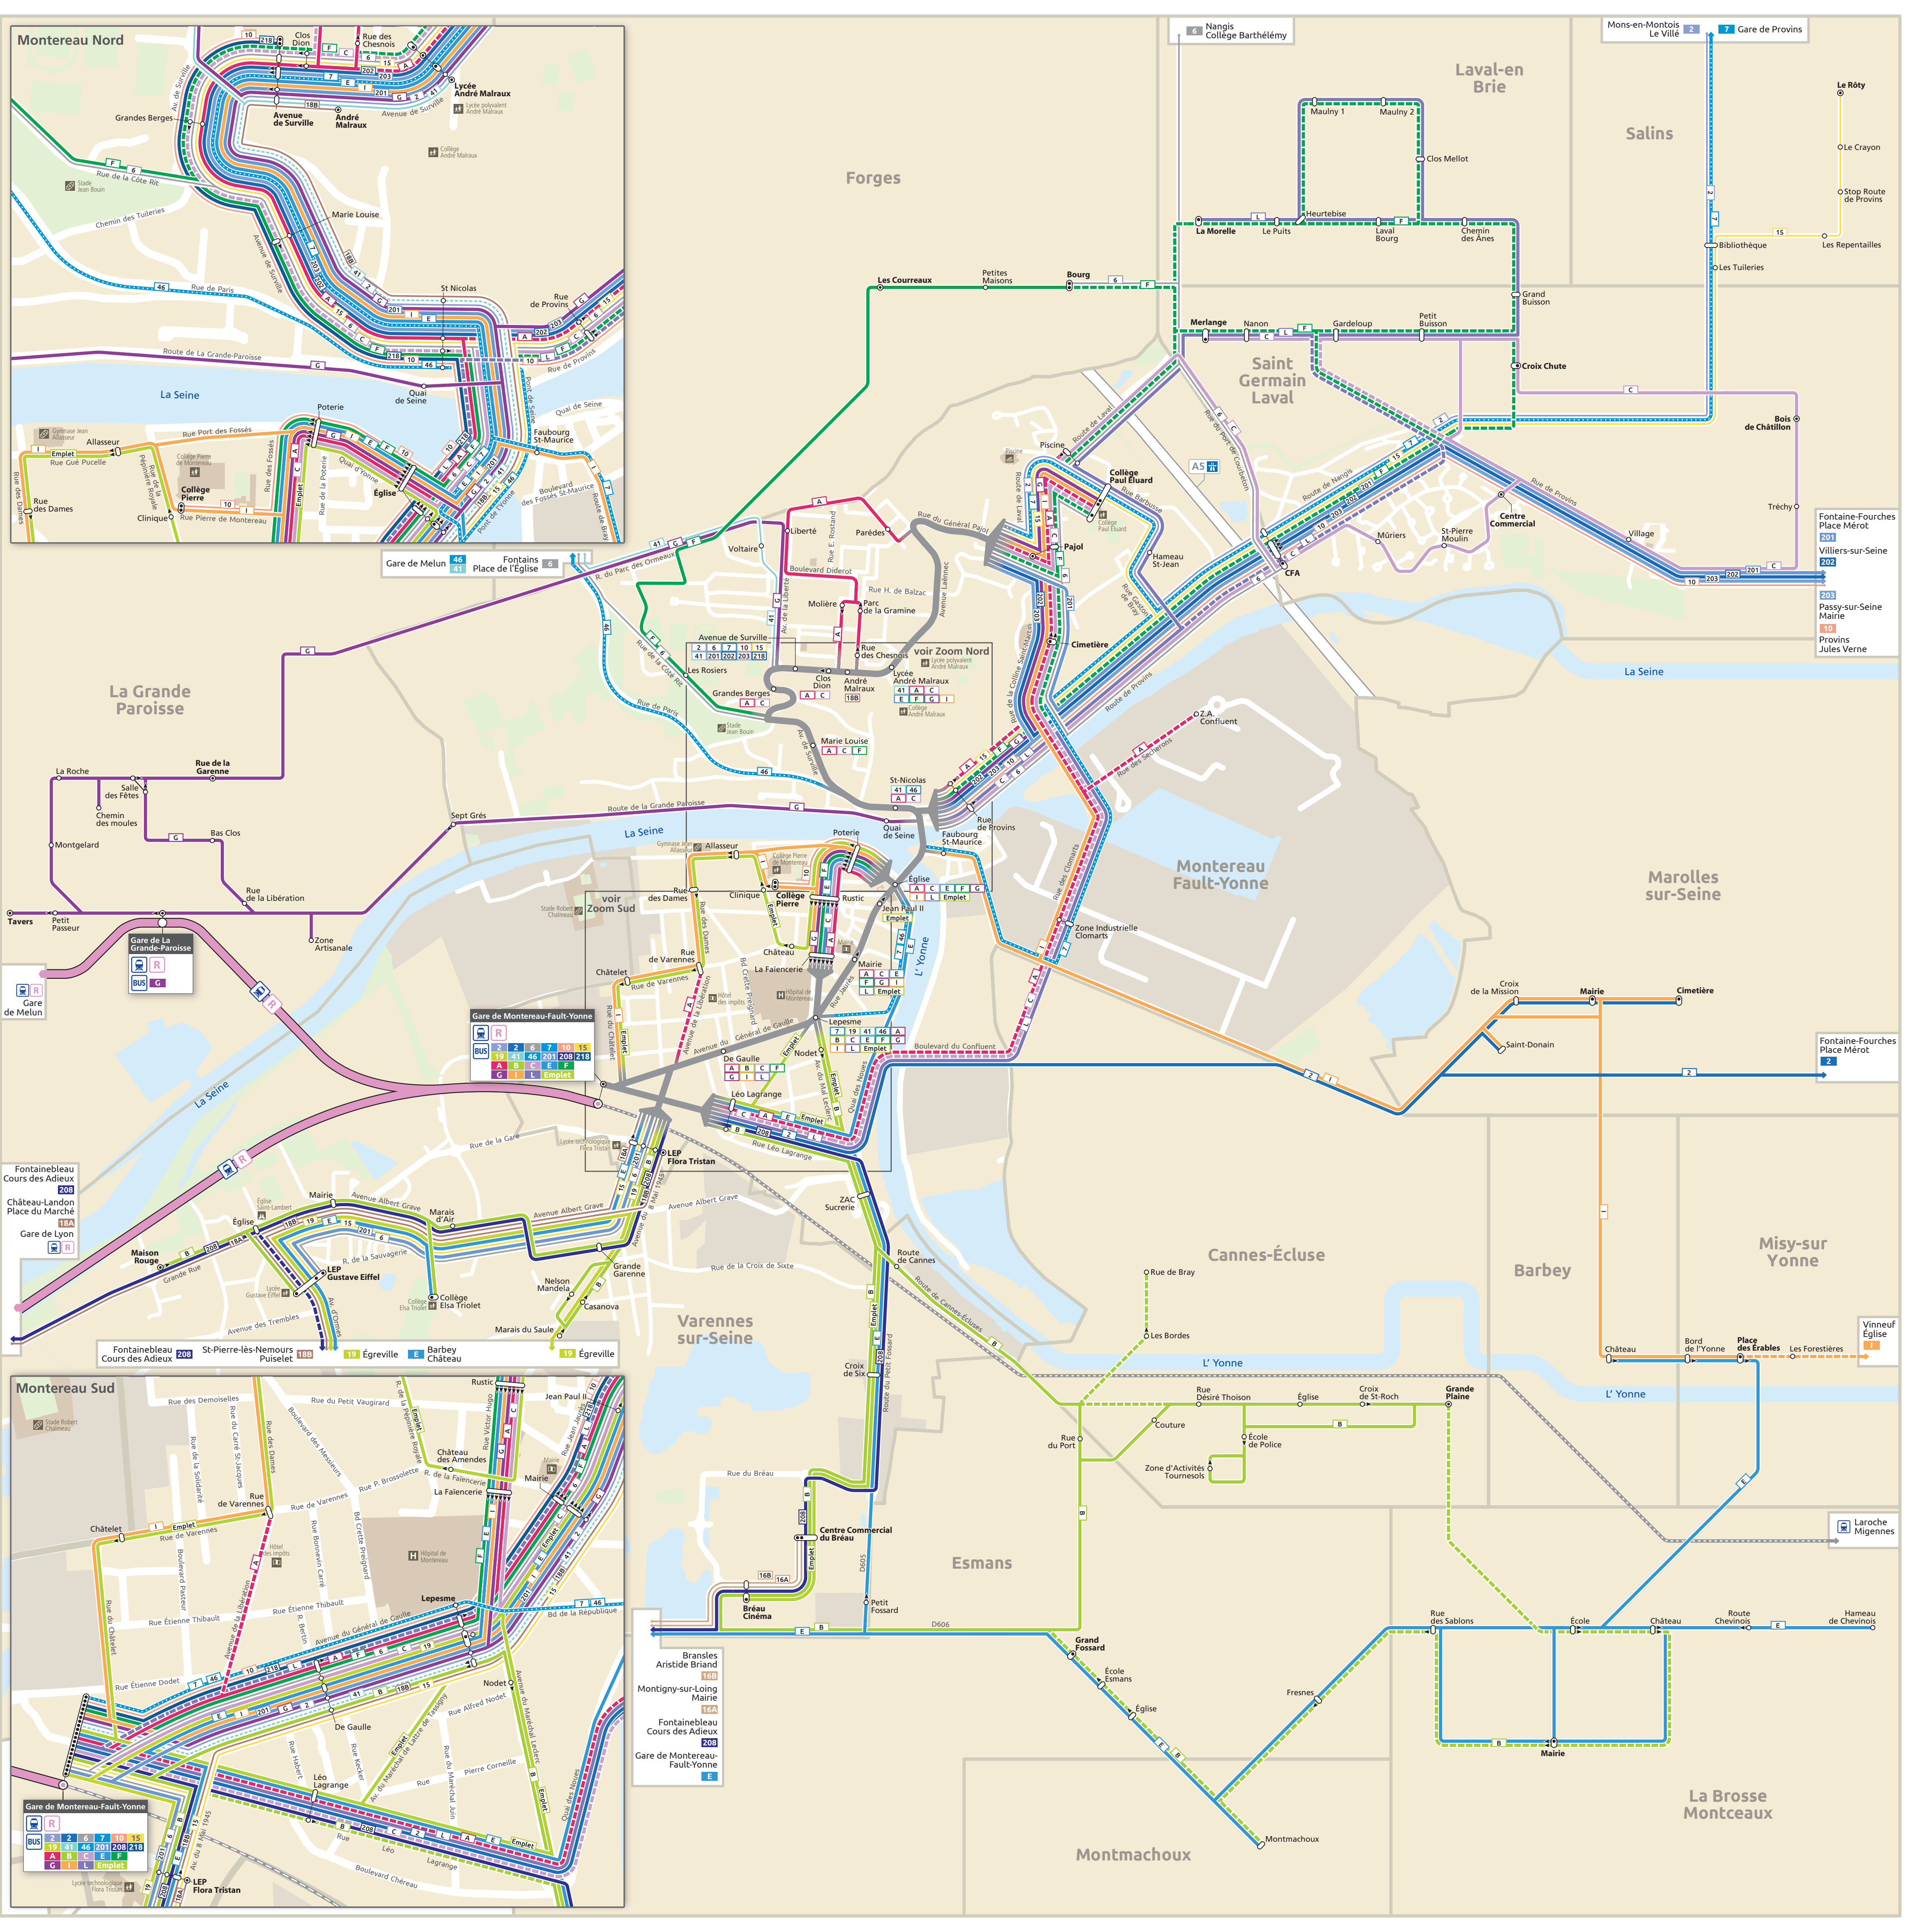

Lignes Complémentaires

- **2** Gare de Montereau-Fault-Yonne - Mons-en-Montois Le Villé
- **6** Gare de Montereau-Fault-Yonne - Nangis Collège Barthélémy
- **10** Gare de Montereau-Fault-Yonne - Provins Jules Verne via Châtenay-sur-Seine
- **15** Gare de Montereau-Fault-Yonne - Salins Le Rôty - LEP Gustave Eiffel
- **16A** Centre Commercial du Bréau - Montigny-sur-Loing Mairie
- **16B** Centre Commercial du Bréau - Bransles Aristide Briand
- **18A** Montereau-Fault-Yonne André Malraux - Château-Landon Place du Marché
- **18B** LEP Flora Tristan - Saint-Pierre-lès-Nemours Puisselet
- **41** Montereau-Fault-Yonne Avenue de Surville - Gare de Melun

Légende

- Arrêt simple
- ▲ Arrêt à sens unique
- Arrêt en correspondance
- ⊙ Terminus simple
- ⊙ Terminus en correspondance
- Ligne Transilien
- Ligne Principale
- Ligne Express
- Ligne Complémentaire
- Desserte occasionnelle

Services

- Administration
- Hôpital
- Centre sportif
- Lieu de culte
- Groupe scolaire
- Piscine

* niveaux d'accessibilité précisés sur le site vianavigo.com à l'adresse www.vianavigo.com

Recherchez votre itinéraire en Île-de-France avec vianavigo.com, un service de Île-de-France Mobilités.

Gare de Melun
46 41

Fontaine-Fourches Place Mérot
201 202 203 208

Fontainebleau Cours des Adieux
208

St-Pierre-lès-Nemours Puisselet
18B

Égreville
19

Barbey Château
E

Gare de Montereau-Fault-Yonne

BUS
2 6 7 10 15
19 41 46 201 208 218
A B C E F
G I L Emplet

Mons-en-Montois Le Villé
2

Gare de Provins
7

Le Rôty
15

Ole Crayon
15

Stop Route de Provins
15

Les Repentailles
15

Les Tuileries
15

Bibliothèque
15

Bois de Châtillon
15

Tréchy
15

Fontaine-Fourches Place Mérot
201

Villiers-sur-Seine
202

Passy-sur-Seine Mairie
203

Provins Jules Verne
10

Vineuf Église
15

Laroche Migennes
15

La Roche Migennes
15