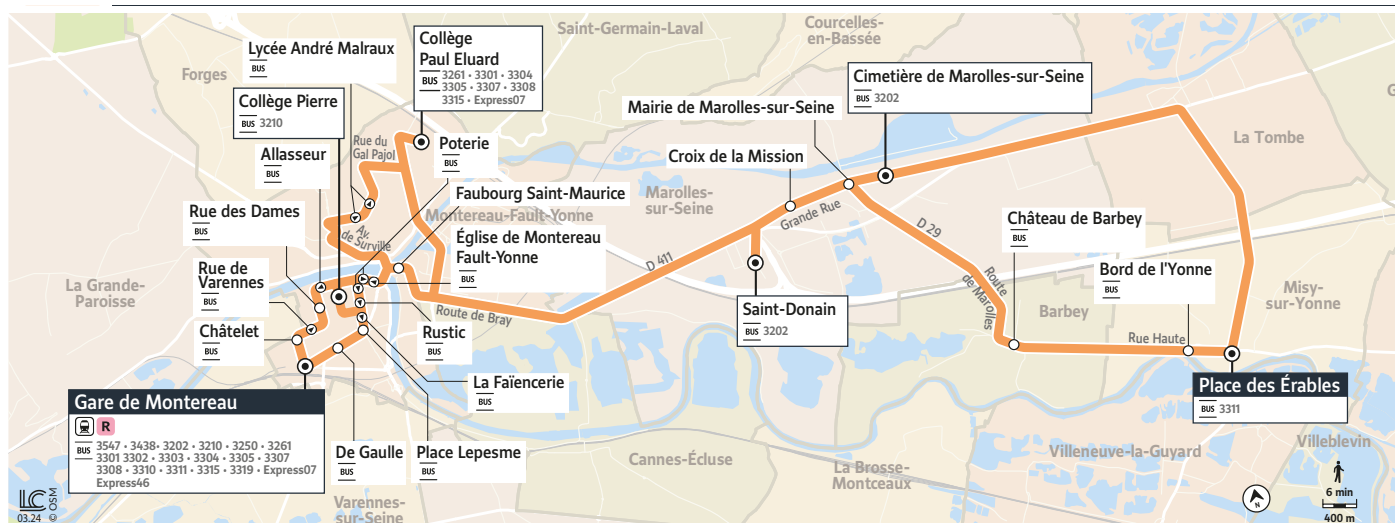

Horaires valables du 2 septembre 2024 au 31 août 2025

Ne circule pas les week-ends et les jours fériés

Du lundi au vendredi

	Période de fonctionnement	PS PS PS PS PS PS PS PS A PS VS														
		Jour de fonctionnement Me Me Me Me LMJV LMJV LMJV LMJV LâV LâV LâV														
MONTEREAU-FAULT-YONNE	Gare de Montereau-Fault-Yonne Quai 11				12:55	15:55	15:55						17:28	18:09	18:13	
	Châtelet				12:57	15:57	15:57							17:30	18:11	18:15
	Rue de Varennes				12:58	15:58	15:58							17:31	18:12	18:16
	Rue des Dames				12:59	15:59	15:59							17:32	18:13	18:17
	Allasseur				13:00	16:00	16:00							17:33	18:14	18:18
	Collège Pierre									16:05						
	Poterie				13:02	16:01	16:08							17:35	18:15	18:20
	Faubourg Saint Maurice				13:04	16:03	16:11							17:37		18:22
	Collège Pierre				12:20	12:25				16:02	16:55	16:58				
	Lycée André Malraux					12:33				16:12		17:08		18:21		
Collège Paul Eluard					12:41				16:18		17:13					
MAROLLES-SUR-SEINE	Saint-Donain				12:32	12:52	13:12	16:09	16:18	16:30	17:09	17:24	17:43	18:32		
	Croix de la Mission				12:35	12:54	13:15	16:11	16:20	16:32	17:12	17:26	17:45	18:34	18:29	
	Mairie de Marolles-sur-Seine				12:37	12:56	13:17	16:13	16:22	16:34	17:14	17:28	17:47	18:36	18:31	
	Cimetière de Marolles-sur-Seine				12:39			16:15	16:24		17:16					
BARBEY	Château de Barbey				13:01	13:23			16:39		17:34	17:52	18:41	18:36		
MISY-SUR-YONNE	Bord de l'Yonne				13:04	13:26			16:42		17:37	17:55	18:44	18:39		
	Place des Erables				13:06	13:28			16:44		17:39	17:57	18:46	18:41		

Période de fonctionnement : A Toute l'année PS Circule uniquement en période scolaire VS Circule uniquement en période de vacances scolaires

Jour de fonctionnement : LâV Lundi au vendredi Me Mercredi LMJV Lundi, mardi, jeudi et vendredi