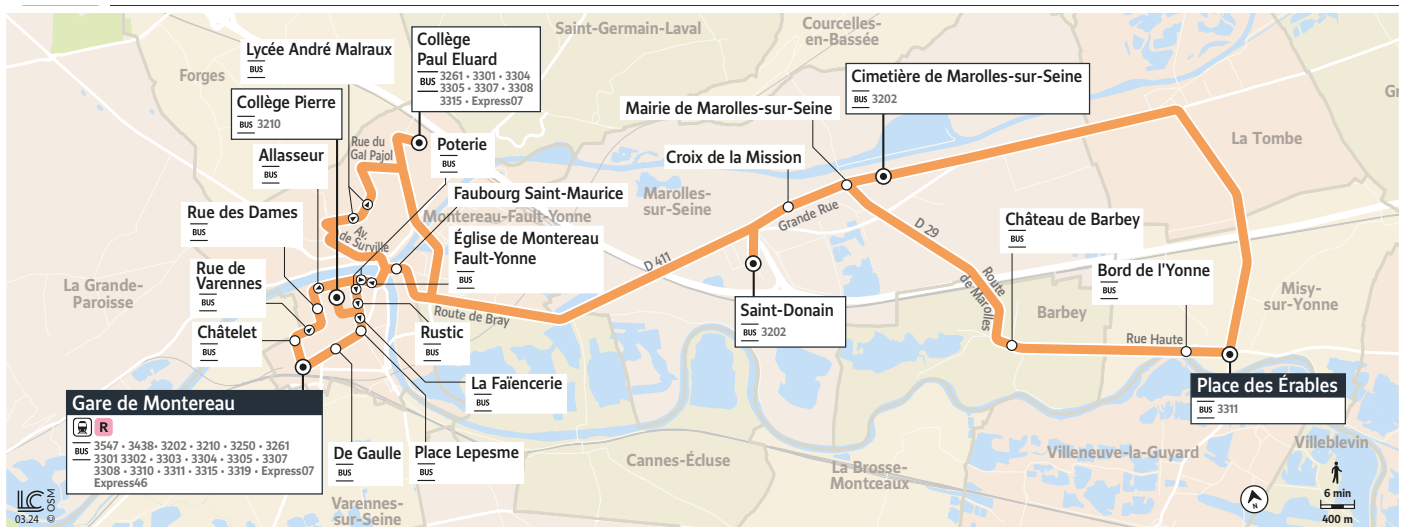

Contact
Francilîté Pays
de Montereau

01.64.70.41.80
iledefrance-mobilites.fr
@Montereau_IDFM

Les horaires sont calculés dans des conditions normales de circulation et sont sujets à des aléas.

Horaires valables du 2 septembre 2024 au 31 août 2025

Ne circule pas les week-ends et les jours fériés

Du lundi au vendredi

	Période de fonctionnement	PS	PS	PS	VS	PS	VS	A
	Jour de fonctionnement	LàV	LàV	LàV	LàV	LàV	LàV	LàV
MISY-SUR-YONNE	Place des Erables	07:32	07:32		7:43	08:31	08:37	12:50
	Bord de l'Yonne	07:35			7:45	08:33	08:39	12:52
BARBEY	Château de Barbey	07:38			7:48	08:36	08:42	12:55
MAROLLES-SUR-SEINE	Cimetière de Marolles-sur-Seine		07:41					
	Saint-Donain			07:42				
	Mairie de Marolles-sur-Seine	07:44	07:43	07:46	7:53	08:41	08:47	13:00
	Croix de la Mission	07:50	07:49	07:50	7:55	08:44	08:49	13:02
MONTEREAU-FAULT-YONNE	Faubourg Saint Maurice	07:58			8:01	08:51	08:55	13:08
	Eglise de Montereau-Fault-Yonne	08:00			8:03	08:53	08:57	13:10
	Poterie	08:01			8:04	08:54	08:58	13:11
	Collège Pierre	08:04	08:02			08:57		
	Lycée André Malraux			08:03				
	Collège Paul Eluard			08:09				
	Rustic	08:07			8:05	09:01	08:59	
	La Faïencerie	08:08			8:07	09:03	09:01	
	Place Lepesme	08:09			8:08	09:04	09:02	
	De Gaulle	08:10			8:09	09:05	09:03	
	Rue des Dames							13:14
	Châtelet							13:15
	Gare de Montereau-Fault-Yonne	08:11			8:10	09:06	09:04	13:17