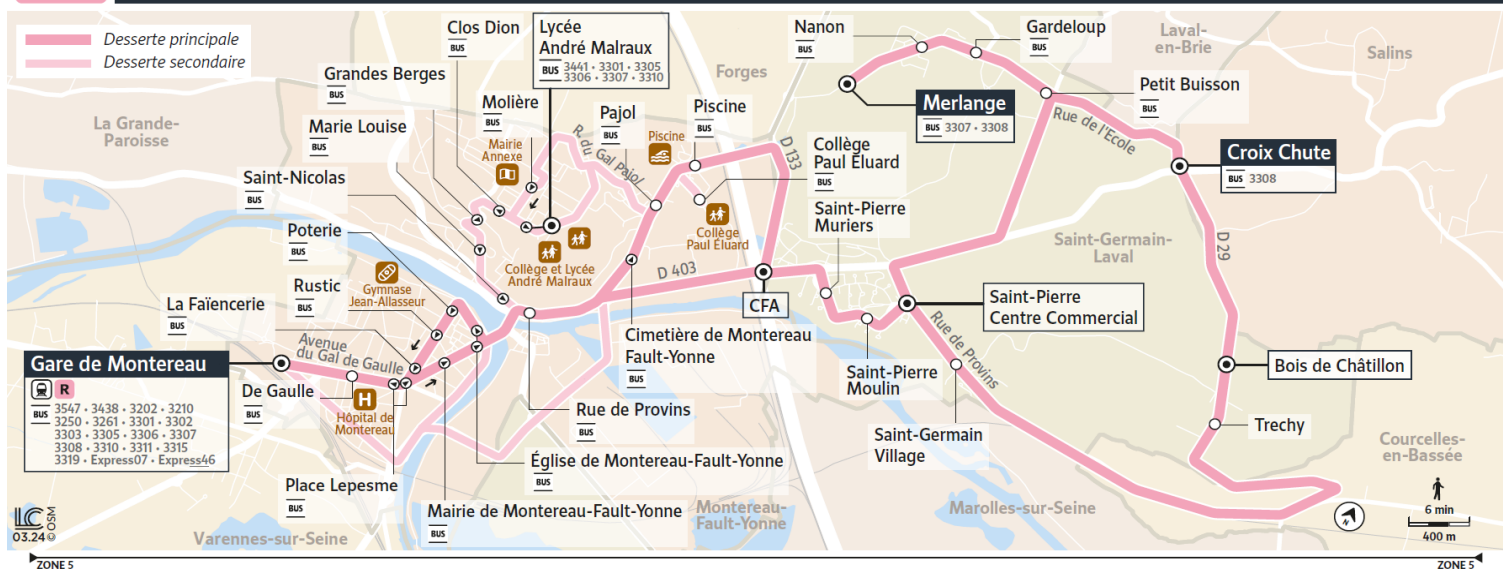

3304

Direction : Gare de MONTEREAU-FAULT-YONNE MONTEREAU-FAULT-YONNE Lycée André Malraux

Horaires valables du 6 janvier 2025 au 31 août 2025

3304 Montereau-Fault-Yonne Gare ↔ Saint-Germain-Laval

Lundi au vendredi

Notes de renvoi :

LaV : Circule du lundi au vendredi

LMJV : Circule lundi, mardi, jeudi et vendredi

Me : Circule uniquement le mercredi

A : Circule tout l'année

PS : Circule uniquement en période scolaire

VS : Circule uniquement en période de vacances scolaires

@Montereau_IDFM

5 rue du Phare
77130 Montereau-Fault-Yonne
01 64 70 41 80

iledefrance-mobilites.fr
Application disponible sur :

Île de France
mobilités

3304

Direction : Gare de MONTEREAU-FAULT-YONNE MONTEREAU-FAULT-YONNE Lycée André Malraux

Horaires valables du 6 janvier 2025 au 31 août 2025

3304 Montereau-Fault-Yonne Gare ↔ Saint-Germain-Laval

Samedi

Période de fonctionnement A A A A A
 Jour de fonctionnement S S S S S

SAINT GERMAIN LAVAL

Merlange	08:26	09:51	10:32	12:35	15:51
Nanon	08:28	09:53	10:34	12:37	15:53
Gardeloup	08:29	09:54	10:35	12:38	15:54
Petit Buisson	08:31	09:56	10:37	12:40	15:56
Croix Chute	08:33			12:42	
Bois de Chatillon	08:35			12:44	
Tréchy	08:36			12:45	
Saint-Germain Village	08:40			12:49	
Saint-Pierre Centre Commercial	08:42	10:00	10:41	12:51	16:00
Saint Pierre Moulin	08:43	10:01	10:42	12:52	16:01
Saint Pierre Muriers	08:44	10:02	10:43	12:53	16:02
CFA	08:46	10:04	10:45	12:55	16:04