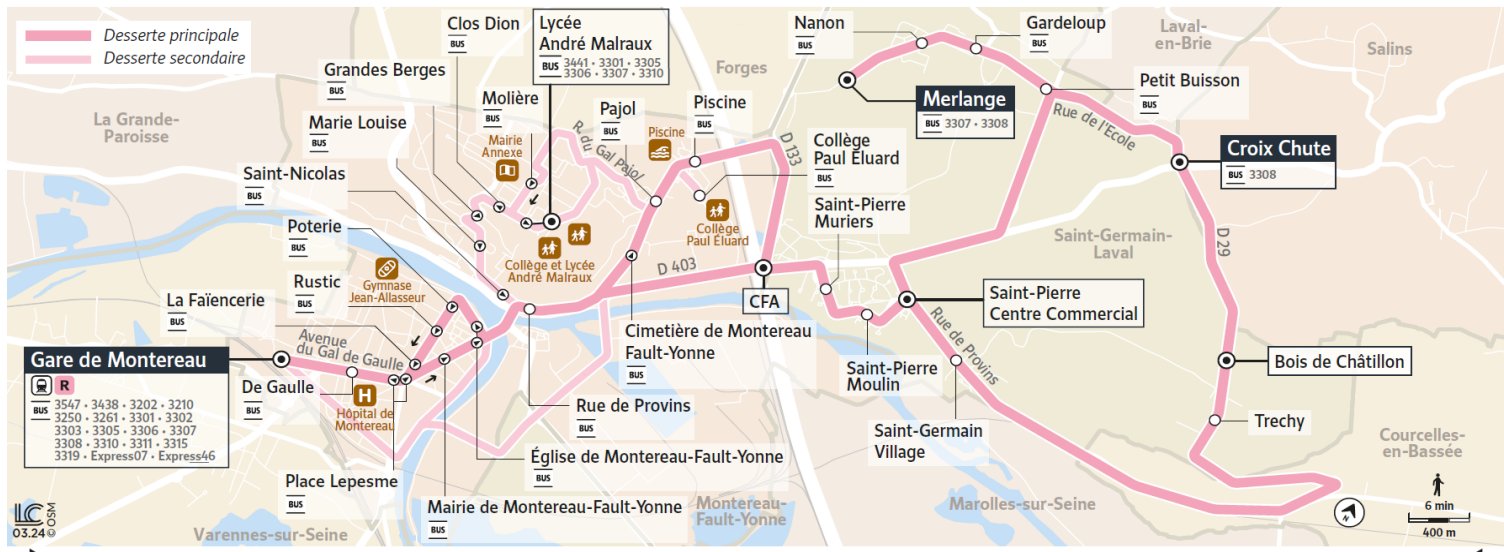

3304

Direction :

SAINT-GERMAIN-LAVAL

Horaires valables du 6 janvier 2025 au 31 août 2025

3304 Montereau-Fault-Yonne Gare ↔ Saint-Germain-Laval

Lundi au vendredi

	Période de fonctionnement	A		A		PS		A		VS		A		PS		VS		A	
		LàV	Me	LMJV	Me	Me	LàV	LMJV	Me	LMJV	LMJV	Me	LMJV	LàV	LàV	LàV	LàV	LàV	
MONTEREAU-FAULT-YONNE	Gare de Montereau Quai 8	08:16	10:30	11:54	12:34	14:00	15:55	16:35	16:55	16:55	16:57	17:30	17:55	17:55	18:15	19:15			
	De Gaulle	|	10:32	11:57	12:36	14:03	15:58	16:37	16:58	16:58	17:00	17:33	17:58	17:57	18:18	19:18			
	Place Lepesme	|	10:33	11:58	12:37	14:04	15:59	16:38	16:59	17:01	17:34	17:59	17:58	18:19	19:19				
	Mairie de Montereau-Fault-Yonne	|	10:35	12:00	12:40	14:06	16:01	16:40	17:01	17:03	17:36	18:01	18:00	18:21	19:21				
	Eglise de Montereau-Fault-Yonne	|	10:37	12:01	12:41	14:07	16:02	16:42	17:03	17:05	17:37	18:03	18:02	18:22	19:22				
	Lycée André Malraux	|	|	|	12:46	|	16:07	|	|	|	17:11	|	18:08	|	|	|	|	|	|
	Rue de Provins	|	10:40	12:04	12:05	14:10	16:05	16:45	17:06	17:06	17:40	18:05	18:25	19:25					
	Cimetière de Montereau-Fault-Yonne	|	10:43	12:06	12:07	14:12	16:08	16:48	17:08	17:08	|	|	18:08	|	|	|	|	|	|
	Pajol	|	10:44	12:07	12:08	14:13	16:11	16:49	17:09	17:09	17:16	18:12	18:09	|	|	|	|	|	|
	Collège Paul Eluard	|	|	|	12:51	|	16:12	|	|	|	17:17	|	|	|	|	|	|	|	|
	Piscine	|	10:45	12:08	12:09	14:14	16:15	16:10	16:50	17:10	17:10	17:21	18:13	18:10	|	|	|	|	|
SAINT GERMAIN LAVAL	CFA	08:24	10:47	12:11	12:12	12:57	14:17	16:19	16:12	16:52	17:13	17:13	17:24	17:43	18:16	18:12	18:28	19:28	
	Saint Pierre Muriers		10:49	12:13	12:14	12:59	14:18	16:21	16:14	16:54	17:15	17:15	17:26	17:45	18:18	18:14	18:30	19:30	
	Saint Pierre Moulin		10:50	12:14	12:15	13:01	14:19	16:22	16:15	16:55	17:16	17:16	17:28	17:46	18:20	18:15	18:31	19:31	
	Saint-Pierre Centre Commercial		10:51	12:15	12:16	13:02	14:20	16:23	16:16	16:56	17:17	17:17	17:29	17:47	18:21	18:16	18:32	19:32	
	Saint-Germain Village		|	|	12:17	13:04	|	|	|	17:19	17:19	17:31	17:49	18:23	|	18:34	19:33		
	Tréchy		|	|	12:23	13:10	|	|	|	17:25	17:25	17:36	17:55	18:28	|	18:40	19:39		
	Bois de Chatillon		|	|	12:24	13:11	|	|	|	17:26	17:26	17:37	17:56	18:29	|	18:41	19:40		
	Croix Chute		|	|	12:26	|	|	|	|	17:28	17:28	17:58	|	18:43	19:42				
	Petit Buisson		10:55	12:19	12:29	14:24	16:20	17:00	17:31	17:31	|	18:20							
	Gardeloup		10:57	12:20	12:30	14:25	16:22	17:02	17:32	17:32	|	18:22							
	Nanon		10:58	12:21	12:31	14:26	16:23	17:03	17:33	17:33	|	18:23							
	Merlange		11:00	12:22	12:32	14:27	16:25	17:05	17:34	17:34	|	18:25							

Notes de renvoi :

LàV : Circule du lundi au vendredi

LMJV : Circule lundi, mardi, jeudi et vendredi

Me : Circule uniquement le mercredi

A : Circule tout l'année

PS : Circule uniquement en période scolaire

VS : Circule uniquement en période de vacances scolaires

@Montereau_IDFM

5 rue du Pharle
77130 Montereau-Fault-Yonne
01 64 70 41 80

îledefrance-mobilites.fr
Application disponible sur :