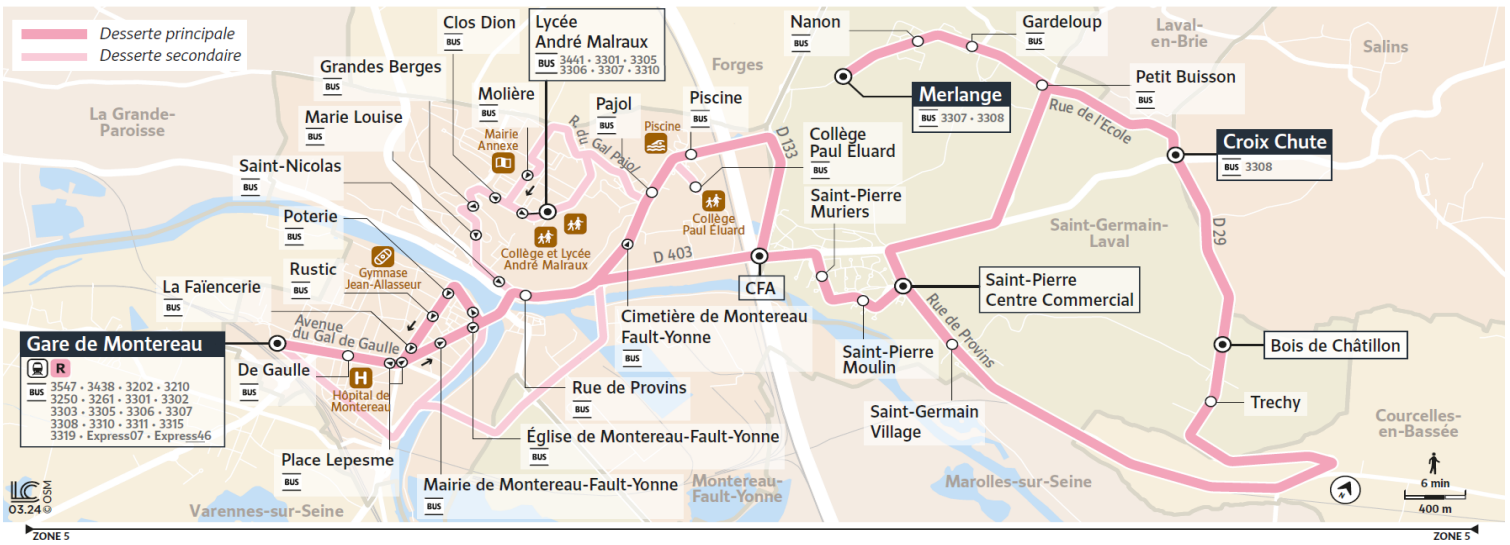

Notes de renvoi :

LàV : Circule du lundi au vendredi

LMJV : Circule lundi, mardi, jeudi et vendredi

Me : Circule uniquement le mercredi

A : Circule tout l'année

PS : Circule uniquement en période scolaire

VS : Circule uniquement en période de vacances scolaires

@Montereau_IDFM

5 rue du Pharle
77130 Montereau-Fault-Yonne
01 64 70 41 80

îledefrance-mobilites.fr
Application disponible sur :

3304

Direction :

SAINT-GERMAIN-LAVAL

Horaires valables du 6 janvier 2025 au 31 août 2025

3304 Montereau-Fault-Yonne Gare ↔ Saint-Germain-Laval

Samedi

Période de fonctionnement	A	A	A	A
Jour de fonctionnement	S	S	S	S

MONTEREAU-FAULT-YONNE

Gare de Montereau Quai 8	10:37	11:54	16:35	18:53
De Gaulle	10:39	11:56	16:37	18:56
Place Lepesme	10:40	11:57	16:38	18:57
Mairie de Montereau-Fault-Yonne	10:42	11:59	16:40	18:59
Eglise de Montereau-Fault-Yonne	10:44	12:01	16:42	19:00
Rue de Provins	10:46	12:04	16:45	19:03
Cimetière de Montereau-Fault-Yonne	10:48	12:07	16:48	19:05
Pajol	10:49	12:08	16:49	19:06
Piscine	10:50	12:09	16:50	19:07