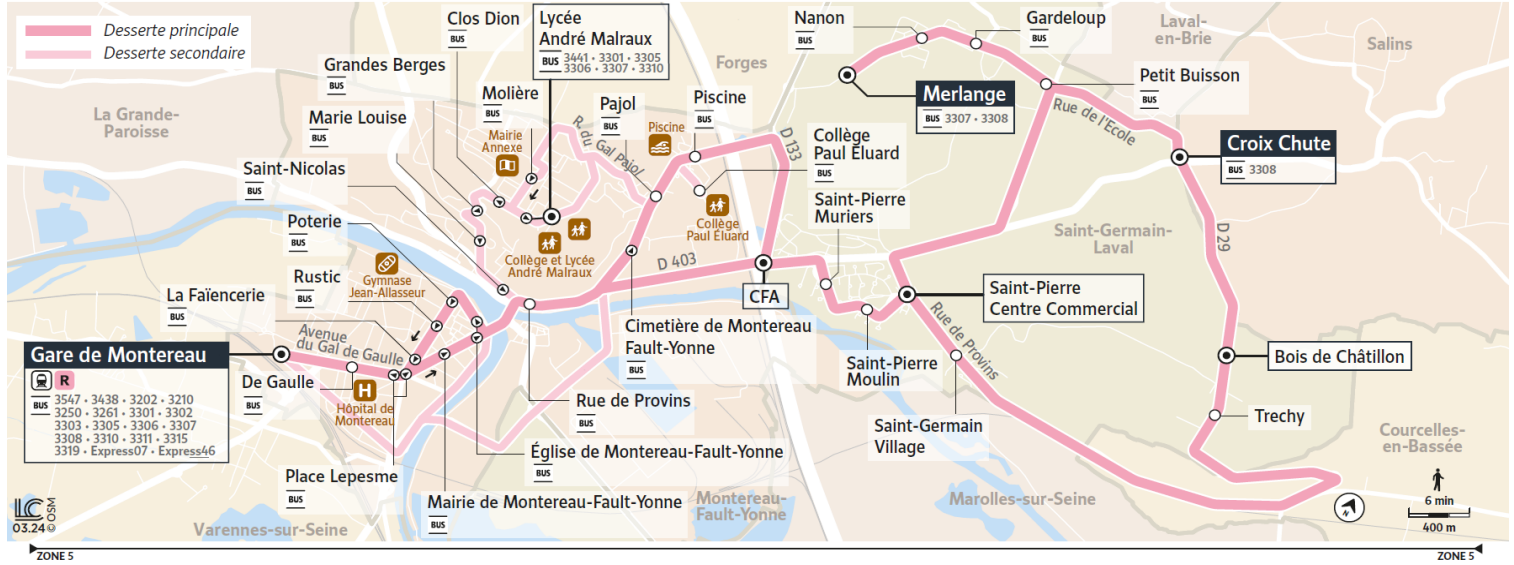

3304

Direction : Gare de MONTEREAU-FAULT-YONNE MONTEREAU-FAULT-YONNE Lycée André Malraux

Horaires valables du 6 janvier 2025 au 31 août 2025

3304 Montereau-Fault-Yonne Gare ↔ Saint-Germain-Laval

Lundi au vendredi