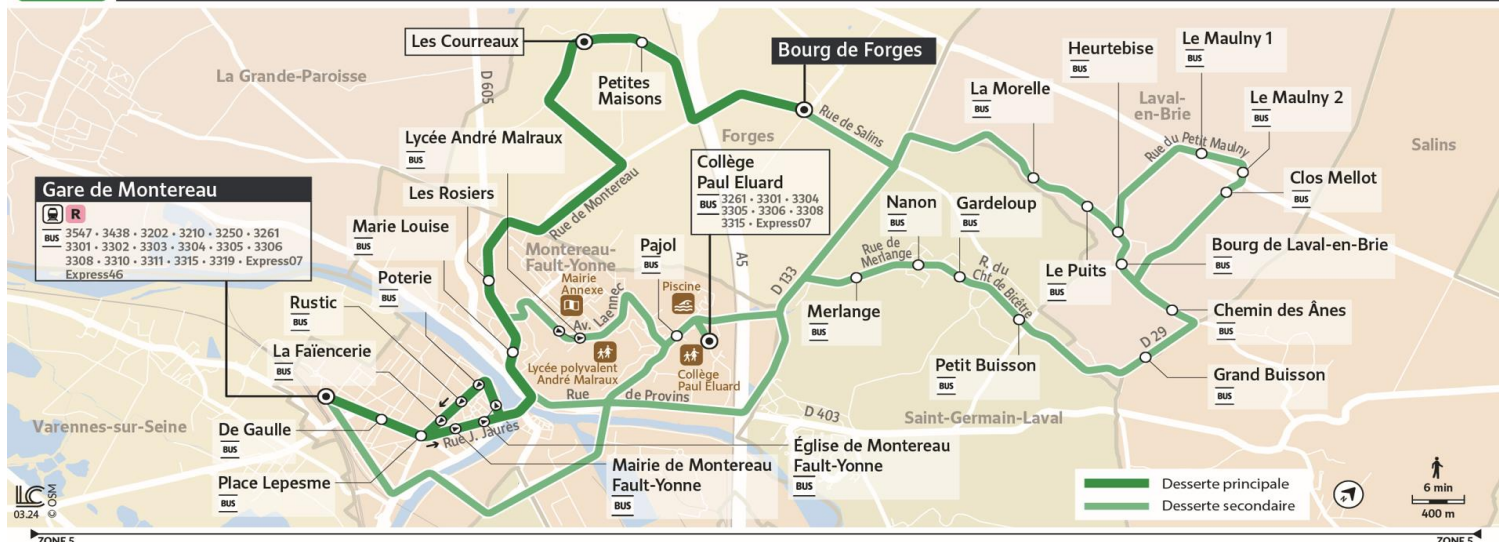

# 3307

Direction :

Gare de MONTEREAU-FAULT-YONNE  
MONTEREAU-FAULT-YONNE Collège Paul Eluard

Horaires valables du 6 janvier 2025 au 31 août 2025

**3307** Montereau-Fault-Yonne Gare ↔ Forges Bourg de Forges

**Lundi au vendredi**

	Les Courreaux	Petites Maisons	Bourg de Forges	Petites Maisons	Les Courreaux	La Morelle	Le Puits	Clos Mellot	Le Maulny 2	Le Maulny 1	Heurtebise	Bourg de Laval-en-Brie	Chemin des Ânes	Grand Buisson	Petit Buisson	Gardeloup	Nanon	Merlange	Collège Paul Eluard	Les Rosiers	Lycée André Malraux	Collège Paul Eluard	Pajol	Marie Louise	Eglise de Montereau-Fault-Yonne	Poterie	Rustic	La Faïencerie	Place Lepesme	De Gaulle	Gare de Montereau						
Periode de fonctionnement	A	A	A	PS	PS	PS	PS																														
Jour de fonctionnement	LàV	LàV	LàV	LàV	LàV	Ve	LàV																														
<b>FORGES</b>																																					
<b>LAVAL-EN-BRIE</b>																																					
<b>SAINT-GERMAIN-LAVAL</b>																																					
<b>MONTEREAU-FAULT-YONNE</b>																																					

Notes de renvoi :

- LàV : Circule du lundi au vendredi
- LMJV : Circule lundi, mardi, jeudi et vendredi
- Me : Circule uniquement le mercredi

- A : Circule tout l'année
- PS : Circule uniquement en période scolaire
- VS : Circule uniquement en période de vacances scolaires