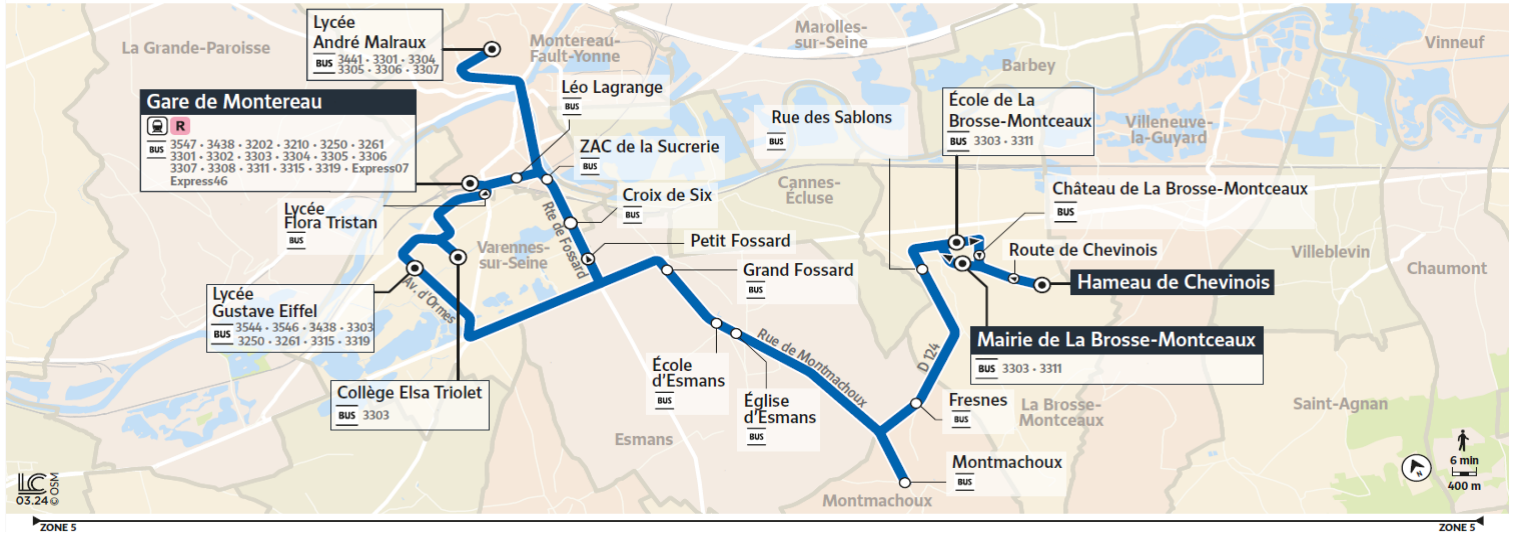

Notes de renvoi :

LàV : Circule du lundi au vendredi

A : Circule tout l'année

@Montereau_JDFM

5 rue du Pharlar
 77130 Montereau-Fault-Yonne
 01 64 70 41 80

iledefrance-mobilites.fr
 Application disponible sur :
 Disponible sur Google Play
 Disponible sur Apple Store

3310

Direction :

LA-BROSSE-MONTCEAUX Mairie

Horaires valables du 6 janvier 2025 au 31 août 2025

3310 Montereau-Fault-Yonne Lycée André Malraux ↔ La Brosse-Montceaux Mairie

Lundi au vendredi

	Période de fonctionnement	PS	PS	PS	VS	PS
	Jour de fonctionnement	Me	Me	LMJV	LàV	LàV
MONTEREAU-FAULT-YONNE	Lycée André Malraux	12:35				18:20
VARENNES-SUR-SEINE	Lycée Gustave Eiffel	I	17:19	17:25		I
	Collège Elsa Triolet	12:51	I	17:30		I
MONTEREAU-FAULT-YONNE	Gare de Montereau	12:56	17:28	17:36		18:31
	Gare de Montereau Quai 1	12:58	17:30	17:38	18:30	18:33
	Léo Lagrange	13:00	17:33	17:41	18:33	18:35
	ZAC de la Sucrierie	13:03	17:37	17:45	18:35	18:37
VARENNES-SUR-SEINE	Croix de Six	13:05	17:40	17:48	18:37	18:40
ESMANS	Grand Fossard	13:08	17:44	17:52	18:40	18:43
	Ecole d'Esmans	13:10	17:46	17:55	18:42	18:45
	Eglise d'Esmans	13:11	17:48	17:56	18:43	18:46
MONTMACHOUX	Montmachoux	13:15	17:52	18:00	18:47	18:50
ESMANS	Fresnes	13:18	17:55	18:03	18:50	18:52
LA BROSSE-MONTCEAUX	Rue des Sablons	13:21	17:58	18:06	18:53	18:55
	Ecole de La Brosse-Montceaux	13:22	17:59	18:07	18:54	18:56
	Château de La Brosse-Montceaux	13:23	18:01	18:09	18:55	18:57
	Hameau de Chevinois	13:26	I	18:12	18:58	19:00
	Route de Chevinois	13:28	I	18:14	19:00	19:02
	Mairie de La Brosse-Montceaux	13:30	18:03	18:16	19:01	19:04

Notes de renvoi :

LàV : Circule du lundi au vendredi

LMJV : Circule lundi, mardi, jeudi et vendredi

Me : Circule uniquement le mercredi

PS : Circule uniquement en période scolaire

VS : Circule uniquement en période de vacances scolaires