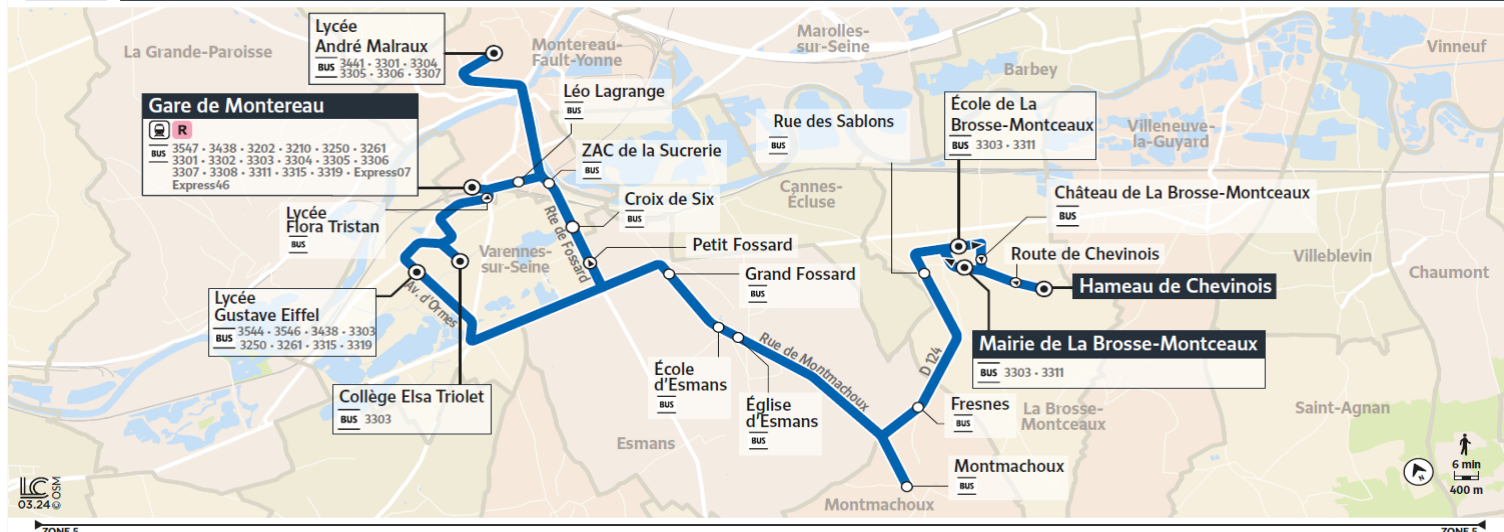

3310

Direction :

VARENNES-SUR-SEINE Collège Elsa Triolet
 MONTEREAU-FAULT-YONNE Lycée André Malraux

Horaires valables du 6 janvier 2025 au 31 août 2025

3310 Montereau-Fault-Yonne Lycée André Malraux ↔ La Brosse-Montceaux Mairie

Lundi au vendredi

	Période de fonctionnement	PS	PS
	Jour de fonctionnement	LàV	LàV
LA BROSSE-MONTCEAUX	Hameau de Chevinois	07:28	
	Route de Chevinois	07:30	
	École de La Brosse-Montceaux	I	07:32
	Château de La Brosse-Montceaux	I	07:33
	Mairie de La Brosse-Montceaux	07:32	07:35
	Rue des Sablons	07:33	07:36
ESMANS	Fresnes	07:36	07:39
MONTMACHOUX	Montmachoux	07:39	07:42
ESMANS	Eglise d'Esmans	07:44	07:47
	École d'Esmans	07:45	07:48
	Grand Fossard	07:47	07:50
	Petit Fossard	07:52	I
VARENNES-SUR-SEINE	Croix de Six	07:54	I
MONTEREAU-FAULT-YONNE	ZAC de la Sucrierie	07:55	I
	Léo Lagrange	07:57	I
	Gare de Montereau	07:59	I
	Gare de Montereau Quai 1	08:00	I
	Lycée Flora Tristan	08:04	I
VARENNES-SUR-SEINE	Lycée Gustave Eiffel	I	08:00
	Collège Elsa Triolet	08:09	08:04
MONTEREAU-FAULT-YONNE	Lycée André Malraux		08:20